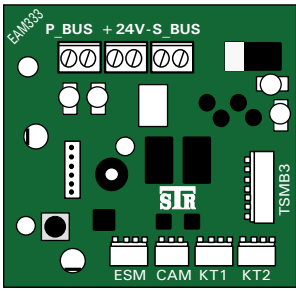

Etagen-Anschluss-Mixer EAM333 für Qwikbus

Artikel-Nr.: 33367

Technische Daten

Spannungsversorgung: 24V/DC
 Abmessungen (BxHxT in mm): 73x76x17
 bis zu 10 Video bzw. 20 Audio- Endgeräte pro Etage

Einsatzmöglichkeiten

Beim EAM333 handelt es sich eine Anschlussplatine, welche über einen Primären und einen Sekundären Bus verfügt. Durch den EAM333 wird ein Untersystem aufgebaut, welches wie ein einzelnes Qwikbus-System fungiert. Das EAM333 kann platzsparend direkt in der Etagentürstation platziert werden. Zudem sind Etageninterne Gespräche möglich.

Elektrischer Anschluss