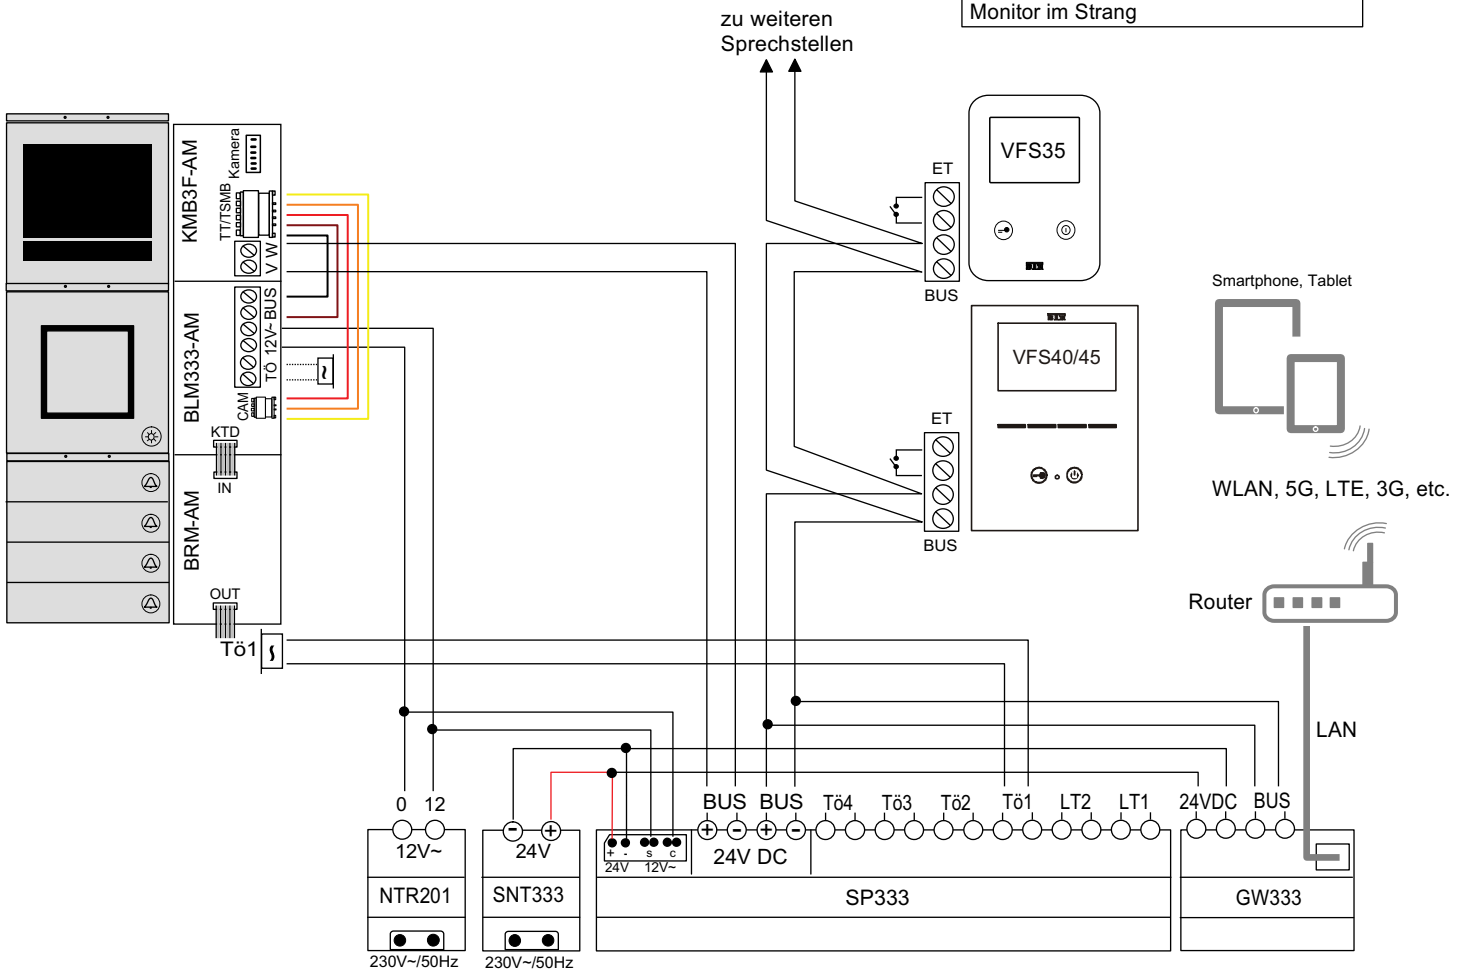

Qwiksmart plus IP-Gateway GW333 für Qwikbus

Artikel-Nr.: 33392

Technische Daten

Versorgungsspannung 24V/DC über Schaltnetzteil SNT333 oder SNT24
 Eingangsnennstrom: max. 200mA
 Abmessungen (in mm): H 95 x B 107 x T 60
 Teilungseinheiten: 6
 Temperaturbereich: 0°C bis +40°C

Beschreibung

Erweiterung einer Qwikbus Video- oder Audio- Türsprechanlage an ein TCP/IP- Netzwerk, um den Türruf mittels Internet weltweit entgegennehmen zu können.

Übermittlung von Ruf-, Audio-, Video- und Steuersignalen der Türsprechanlage an das Smartphone/Tablet oder einen PC.

Hinweis: Die Qwiksmart plus- App benötigt mindestens Android 5.0 bzw. iOS 11 als Betriebssystem.

Elektrischer Anschluss Video

Hinweis

Abschlußwiderstand setzen!
 Sternförmige Verdrahtung => Bei allen Monitoren
 Verdrahtung in Reihe => Bei dem letzten Monitor im Strang