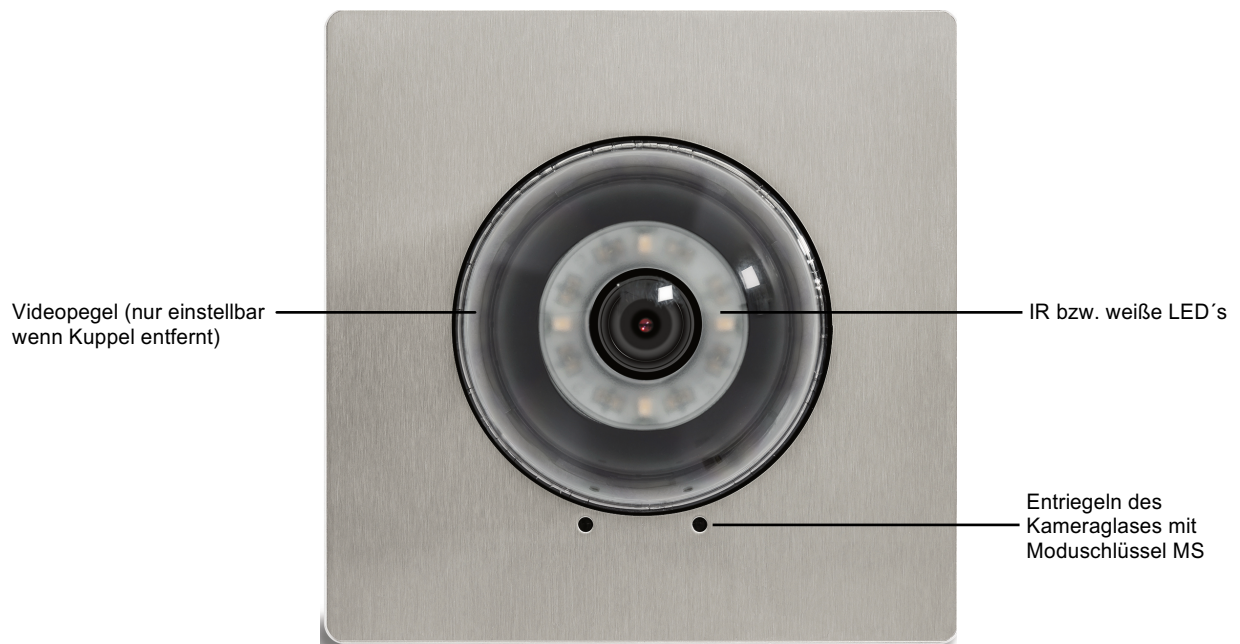

Farb- Kamera KRBC-60 für Qwikbus (Hinterbauversion)

Artikel-Nr.: 33388

Kameraeigenschaften

- Color-Kamera mit 1/3" SHARP CCD- Sensor
- automatische Tag-/Nachtumschaltung
- Öffnungswinkel ca. 92°
- Objektiv 3,6mm
- Lichtempfindlichkeit 0,1 Lux
- Auflösung: PAL 1020 (H) x 596 (V), Auflösung 700 TV- Linien

Weitere Eigenschaften

- zum Einbau in alle STR und LIPPERT Designlinien mit Metallfronten
- Schwenkbereich hor. ca. +/- 70°
- Schwenkbereich ver. ca. +/- 70°
- automatisch geregelte Taupunktheizung
- Beleuchtung wahlweise: 4x weiße Led's, 8x IR- Led's
- Empfohlene Einbauhöhe: ca. 1,60m (Oberkante Kamera)

Technische Daten

- Versorgungsspannung über 2- Draht- QWIKBUS
- Temperaturbereich: ca. -10°C bis +50°C
- Empfohlene Einbauhöhe: ca. 1,60m (mitte Objektiv)
- Ausschnittgröße: 66,5mm \varnothing

Funktion

Abmessungen (in mm)