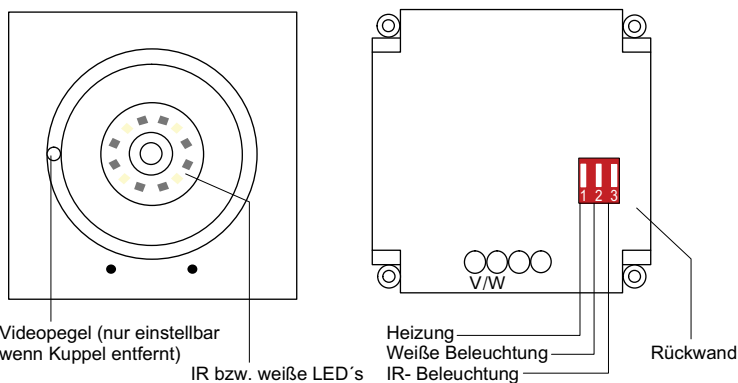

Farb- Kamera KRBC-60 für Qwikbus (Hinterbauversion)

Artikel-Nr.: 33388

Kameraeigenschaften

- Color-Kamera mit 1/3" SHARP CCD- Sensor
- automatische Tag-/Nachtumschaltung
- Öffnungswinkel ca. 92°
- Objektiv 3,6mm
- Lichtempfindlichkeit 0,1 Lux
- Auflösung: PAL 1020 (H) x 596 (V), Auflösung 700 TV- Linien

Weitere Eigenschaften

- zum Einbau in alle STR und LIPPERT Designlinien mit Metallfronten
- Schwenkbereich hor. ca. +/- 70°
- Schwenkbereich ver. ca. +/- 70°
- automatisch geregelte Taupunktheizung
- Beleuchtung wahlweise: 4x weiße Led's, 8x IR- Led's
- Empfohlene Einbauhöhe: ca. 1,60m (Oberkante Kamera)

Technische Daten

- Versorgungsspannung über 2- Draht- QWIKBUS
- Temperaturbereich: ca. -10°C bis +50°C
- Empfohlene Einbauhöhe: ca. 1,60m (mitte Objektiv)
- Ausschnittgröße: 66,5mm \varnothing

Funktion

Abmessungen (in mm)