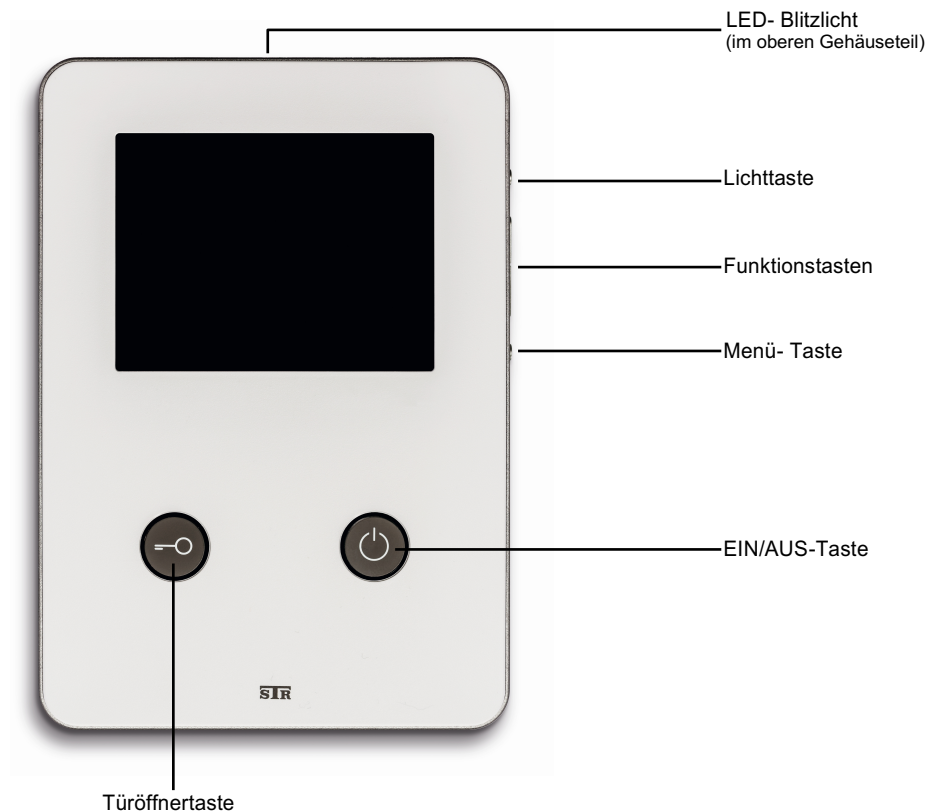

## Datenblatt Video- Innensprechstelle VFS35

Artikel-Nr.: 33386

### Geräteigenschaften

- Color-Video-Innenstation, Freisprechen
- Montageart: Aufputzmontage
- Material: Gehäuse aus Kunststoff
- Farbe: Weiß
- Rufunterscheidung: zwischen Türruf, Etagenruf und Türstationen
- Anzahl der wählbaren Ruftöne: 8
- Mithörsperre: ja
- Automatische Gesprächsabschaltung: ja
- Abschaltung des Ruftones: ja
- Ruftonlautstärke einstellbar: ja

### Video/Display

- Display: Color
- Displaygröße: 8,9cm (3,5")
- Typ: TFT- Display
- Displayauflösung: 320x240 Pixel
- Kontrast, Farbe und Helligkeit einstellbar
- OSD- Menü

### Weitere Eigenschaften

- Anschluß eines Etagentasters möglich
- Menüsteuerung über Menü- und Funktionstasten
- digitale Sprachverarbeitung in 2-Draht-QWIKBUS-Technik
- Inbetriebnahme und Konfiguration erfolgt über Türlautsprecher
- 8 wählbare Ruftöne für den Türruf (Etagenruf nicht veränderbar)
- Lautstärke über Menü einstellbar, mit visueller und akustischer Rückmeldung
- Optische Anzeige bei Rufstummenschaltung
- LED- Blitzlicht zur optischen Signalisierung des Türrufes
- Türöffner- und EIN/AUS- Taste, zudem 4 weitere seitliche Tasten für Menü, Funktion und Licht
- Kompatibel mit Bildspeicher BS333