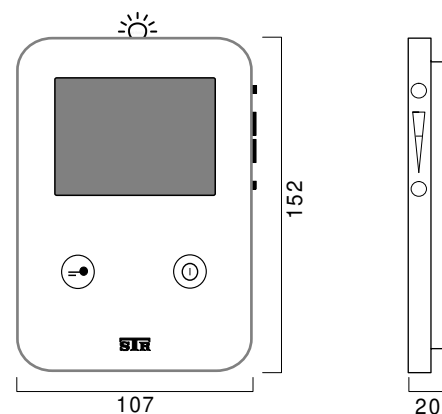

### Geräteigenschaften

- Color-Video-Innenstation, Freisprechen
- Montageart: Aufputzmontage
- Material: Gehäuse aus Kunststoff
- Farbe: Weiß
- Rufunterscheidung: zwischen Türruf, Etagenruf und Türstationen
- Anzahl der wählbaren Ruftöne: 8
- Mithörsperre: ja
- Automatische Gesprächsabschaltung: ja
- Abschaltung des Ruftones: ja
- Ruftonlautstärke einstellbar: ja

### Video/Display

- Display: Color
- Displaygröße: 8,9cm (3,5")
- Typ: TFT- Display
- Displayauflösung: 320x240 Pixel
- Kontrast, Farbe und Helligkeit einstellbar
- OSD- Menü

### Abmessungen (in mm)