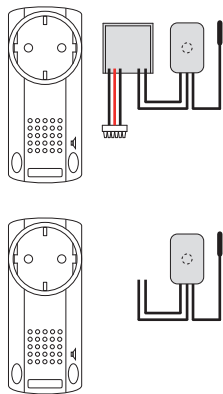

539.00.00
539.01.20
539.01.21

OSM40 Optisches Signalisierungsmodul

- ▶ Anzeigemodul zur optischen Signalisierung von Funktionen bzw. Zuständen einer Qwikbus Sprechanlage
 - ▶ kontextabhängige, kombinierte Anzeige von Symbolen und Klartext
 - ▶ enthaltene Standardsprachen DE/EN/FR/ES/IT/NL/NO/TR
 - ▶ Steuerung und Spannungsversorgung über Systembus
- OSM40 Anzeigemodul für Hinterbau**
MID-OSM40 Moduflex, Anzeigemodul für Moduflex, Modulfront Edelstahl poliert
MID-OSM40 Anzeigemodul für Moduflex, Modulfront Edelstahl gebürstet

539.10.00
539.11.00

ASM40 Akustisches Signalisierungsmodul

- ▶ Ansagemodul zur Ausgabe von akustischen Meldungen
 - ▶ Integration in Sprechanlagen der Systeme Qwikbus, Intelliport, Phoneport und STR analog
 - ▶ unterschiedliche Ansagen für bis zu acht Taster möglich
 - ▶ erforderliche Spannungsversorgung 12-24 V DC
 - ▶ Programmierung der Ansagetexte als gesonderte Dienstleistung (im Artikelpreis nicht enthalten)
- ASM40 Ansagemodul für Hinterbau**
Audiotext pro Ansage (deutsch und englisch; weitere Sprachen auf Anfrage möglich)