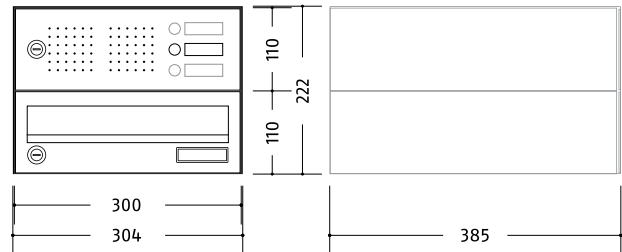

Basic Edelstahl Standardanlagen Wand-Aufputz Raumspar, mit Technikfach

- ▶ Brieffächer wie Anlagen ohne Technikfach
- ▶ mit Technikfach, Größe und Anordnung abhängig von der Zahl der Teilnehmer
- ▶ Basic Sprechgitter mit Universaladapter für viele handelsübliche Lautsprecher
- ▶ Kombitaster Typ AV3-B vandalismusgeschützt, flächenbündig, LED weiß

| | Brieffach/ Technikfach | Artikelnr. | Außenmaß B x H x T (mm) | Gehäuseblock B x H x T (mm) |
|--|---------------------------|------------|----------------------------|--------------------------------|
| | 1/1 | 133.41.21 | 304 x 222 x 385 | 300 x 220 x 385 |
| | 2/1 | 133.42.21 | 304 x 332 x 385 | 300 x 330 x 385 |
| | 3/1 | 133.43.21 | 304 x 442 x 385 | 300 x 440 x 385 |
| | 4/2 | 133.44.21 | 604 x 332 x 385 | 600 x 330 x 385 |
| | 5/1 | 133.45.21 | 304 x 717 x 385 | 300 x 715 x 385 |
| | 6/2 | 133.46.21 | 604 x 442 x 385 | 600 x 440 x 385 |
| | 7/3 | 133.47.21 | 604 x 552 x 385 | 600 x 550 x 385 |
| | 8/2 | 133.48.21 | 604 x 552 x 385 | 600 x 550 x 385 |
| | 9/3 | 133.49.21 | 604 x 662 x 385 | 600 x 660 x 385 |
| | 10/2 | 133.50.21 | 604 x 717 x 385 | 600 x 715 x 385 |
| | 11/3 | 133.51.21 | 604 x 772 x 385 | 600 x 770 x 385 |
| | 12/3 | 133.52.21 | 904 x 552 x 385 | 900 x 550 x 385 |
| | 13/3 | 133.53.21 | 604 x 882 x 385 | 600 x 880 x 385 |
| | 14/3 | 133.54.21 | 904 x 662 x 385 | 900 x 660 x 385 |
| | 15/3 | 133.55.21 | 904 x 662 x 385 | 900 x 660 x 385 |