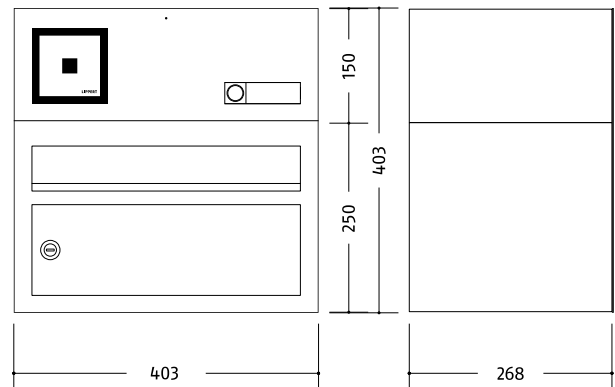

Inoplan Standardanlagen Wand-Aufputz Raumspar, mit Technikfach

- ▶ Brieffächer wie Anlagen ohne Technikfach
- ▶ mit Technikfach, Größe und Anordnung abhängig von der Zahl der Teilnehmer
- ▶ Inoplan Sprechgitter mit Universaladapter für viele handelsübliche Lautsprecher
- ▶ Kombitaster Typ Inoplan, flächenbündig, Namensschild Vollmetall

BF/ TF	Artikelnr. Edelstahl	Artikelnr. Color	Außenmaß B x H x T (mm)	Gehäuseblock B x H x T (mm)	
	1/1	143.61.21	143.61.7*	403 x 403 x 271	400 x 400 x 268
	2/1	143.62.21	143.62.7*	403 x 653 x 271	400 x 650 x 268
	3/1	143.63.21	143.63.7*	403 x 903 x 271	400 x 900 x 268
	4/1	143.64.21	143.64.7*	403 x 1153 x 271	400 x 1150 x 268
	5/1	143.65.21	143.65.7*	403 x 1403 x 271	400 x 1400 x 268
	6/2	143.66.21	143.66.7*	803 x 903 x 271	800 x 900 x 268
	7/3	143.67.21	143.67.7*	803 x 1253 x 271	800 x 1250 x 268
	8/2	143.68.21	143.68.7*	803 x 1153 x 271	800 x 1150 x 268