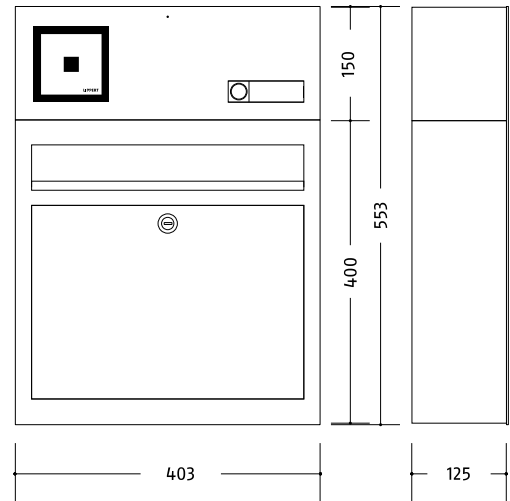

Inoplan Standardanlagen Wand-Aufputz, mit Technikfach

- ▶ Brieffächer wie Anlagen ohne Technikfach
- ▶ mit Technikfach, Größe und Anordnung abhängig von der Zahl der Teilnehmer
- ▶ Inoplan Sprechgitter mit Universaladapter für viele handelsübliche Lautsprecher
- ▶ Kombitaster Typ Inoplan, flächenbündig, Namensschild Vollmetall

	BF/ TF	Artikelnr. Edelstahl	Artikelnr. Color	Außenmaß B x H x T (mm)	Gehäuseblock B x H x T (mm)
	1/1	142.61.21	142.61.7*	403 x 553 x 125	400 x 550 x 123
	2/1	142.62.21	142.62.7*	953 x 403 x 125	950 x 400 x 123
	3/2	142.63.21	142.63.7*	1353 x 403 x 125	1350 x 400 x 123
	4/1	142.64.21	142.64.7*	1753 x 403 x 125	1750 x 400 x 123
	5/1	142.65.21	142.65.7*	1203 x 803 x 125	1200 x 800 x 123
	6/2	142.66.21	142.66.7*	1353 x 803 x 125	1350 x 800 x 123
	7/1	142.67.21	142.67.7*	1603 x 803 x 125	1600 x 800 x 123
	8/2	142.68.21	142.68.7*	1753 x 803 x 125	1750 x 800 x 123