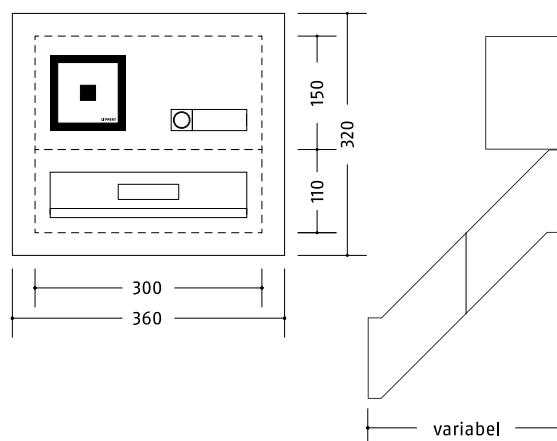

**Inoplan Standardanlagen Mauerdurchwurf, mit Technikfach**

- ▶ Brieffächer wie Anlagen ohne Technikfach
- ▶ mit Technikfach, Größe und Anordnung abhängig von der Zahl der Teilnehmer
- ▶ Inoplan Sprechgitter mit Universaladapter für viele handelsübliche Lautsprecher
- ▶ Kombitaster Typ Inoplan, flächenbündig, Namensschild Vollmetall

	BF/ TF	Artikelnr. Edelstahl	Artikelnr. Color	Frontmaß B x H (mm)	Einbaumaß B x H x T (mm)
≡	1/1	148.21.21	148.21.7*	360 x 320	300 x 260 x 250-400
≡≡	2/1	148.22.21	148.22.7*	360 x 430	300 x 370 x 250-400
≡≡≡	3/1	148.23.21	148.23.7*	360 x 540	300 x 480 x 250-400
≡≡≡≡	4/1	148.24.21	148.24.7*	360 x 650	300 x 590 x 250-400
≡≡≡≡≡	2/2	148.31.21	148.31.7*	660 x 320	600 x 260 x 250-400
≡≡≡≡≡≡	4/2	148.32.21	148.32.7*	660 x 430	600 x 370 x 250-400
≡≡≡≡≡≡≡	6/2	148.33.21	148.33.7*	660 x 540	600 x 480 x 250-400
≡≡≡≡≡≡≡≡	8/2	148.34.21	148.34.7*	660 x 650	600 x 590 x 250-400