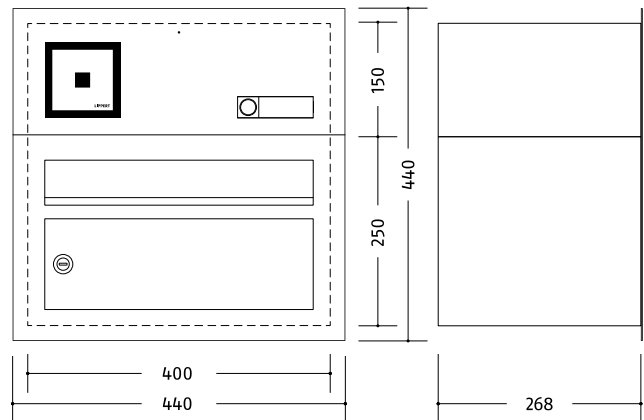

Inoplan Standardanlagen Wand-Unterputz Raumspar, mit Technikfach

- ▶ Brieffächer wie Anlagen ohne Technikfach
- ▶ mit Technikfach, Größe und Anordnung abhängig von der Zahl der Teilnehmer
- ▶ Inoplan Sprechgitter mit Universaladapter für viele handelsübliche Lautsprecher
- ▶ Kombitaster Typ Inoplan, flächenbündig, Namensschild Vollmetall

BF/ TF	Artikelnr. Edelstahl	Artikelnr. Color	Frontmaß B x H (mm)	Gehäuseblock B x H x T (mm)
1/1	141.61.21	141.61.7*	440 x 440	400 x 400 x 268
2/1	141.62.21	141.62.7*	440 x 690	400 x 650 x 268
3/1	141.63.21	141.63.7*	440 x 940	400 x 900 x 268
4/1	141.64.21	141.64.7*	440 x 1190	400 x 1150 x 268
5/1	141.65.21	141.65.7*	440 x 1440	400 x 1400 x 268
6/2	141.66.21	141.66.7*	840 x 940	800 x 900 x 268
7/3	141.67.21	141.67.7*	840 x 1290	800 x 1250 x 268
8/2	141.68.21	141.68.7*	840 x 1190	800 x 1150 x 268

- ▶ Maße Technikfächer variieren.
- ▶ zusätzliche Ausstattungsoptionen siehe Seite 160