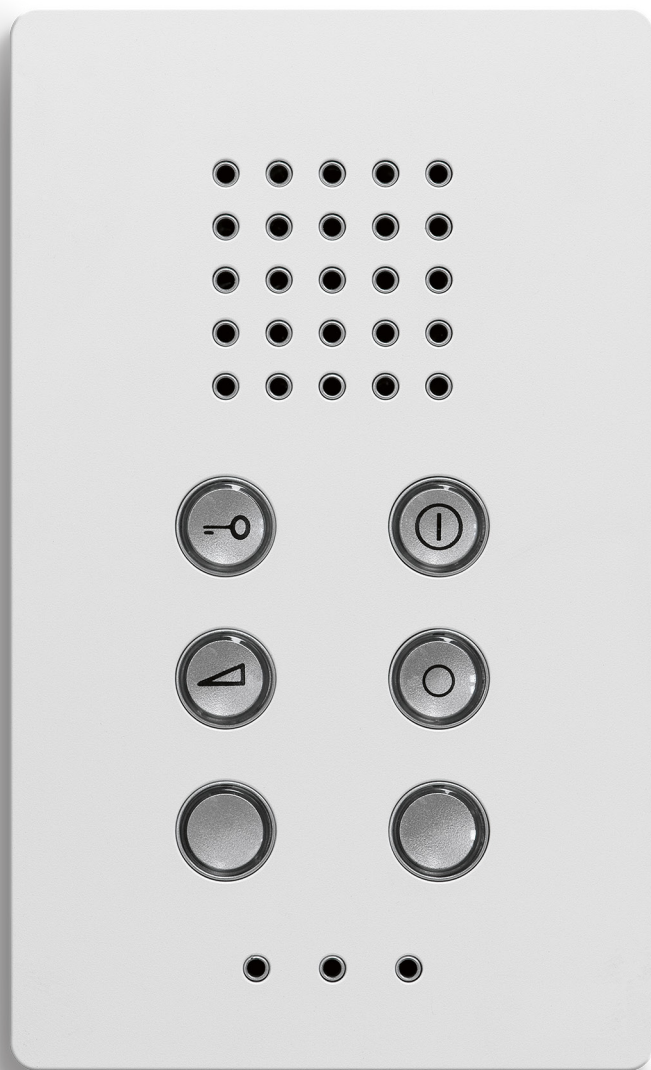

FS1000 Qwikbus Audio-Freisprechstation

- für 2-Draht Qwikbus-Technik
- Freisprechfunktion; digitale Sprachverarbeitung
- 9 wählbare Ruftöne für den Türruf, Etagenruf fix
- Lautstärke einstellbar
- Stummschaltung mit optischer Anzeige
- Rufunterscheidung zwischen Außenstationen, Etagenruf und Türruf
- 4 Tasten für Türöffner, manuelle Einschaltung, Geräteeinstellungen und Zusatzfunktion (z. B. Licht)
- Montage Aufputz auf Wand oder Schalterdose (bitte bei Bestellung angeben), Unterputz (mit UMF1000) oder Hohlwand (UMF1000 + HWB1000)
- Maß Aufputz B 85 x H 140 x T 21 mm
- Maß Unterputz B 85 x H 140 x T 3 mm (auftragend)

FSV1000 Qwikbus-Audio-Freisprechstation mit Integrator

- wie FS1000, für den Betrieb in einer Qwikbus 2-Draht-Videoanlage, inkl. Integrator

FS1000P Qwikbus Audio-Freisprechstation mit Portamat-Funktion

- wie FS1000, mit zuschaltbarer Türöffner-Automatik bei Haustür-Ruf (mit optischer Anzeige)

FSV1000P Qwikbus-Audio-Freisprechstation mit Portamat-Funktion

- wie FSV1000, mit zuschaltbarer Türöffner-Automatik bei Haustür-Ruf (mit optischer Anzeige)

FS1500 Qwikbus Audio-Freisprechstation mit Internkommunikation

- wie FS1000, zwei zusätzliche Ruftasten für interne Kommunikation

FSV1500 Qwikbus-Audio-Freisprechstation mit Internkommunikation

- wie FSV1000, zwei zusätzliche Ruftasten für interne Kommunikation