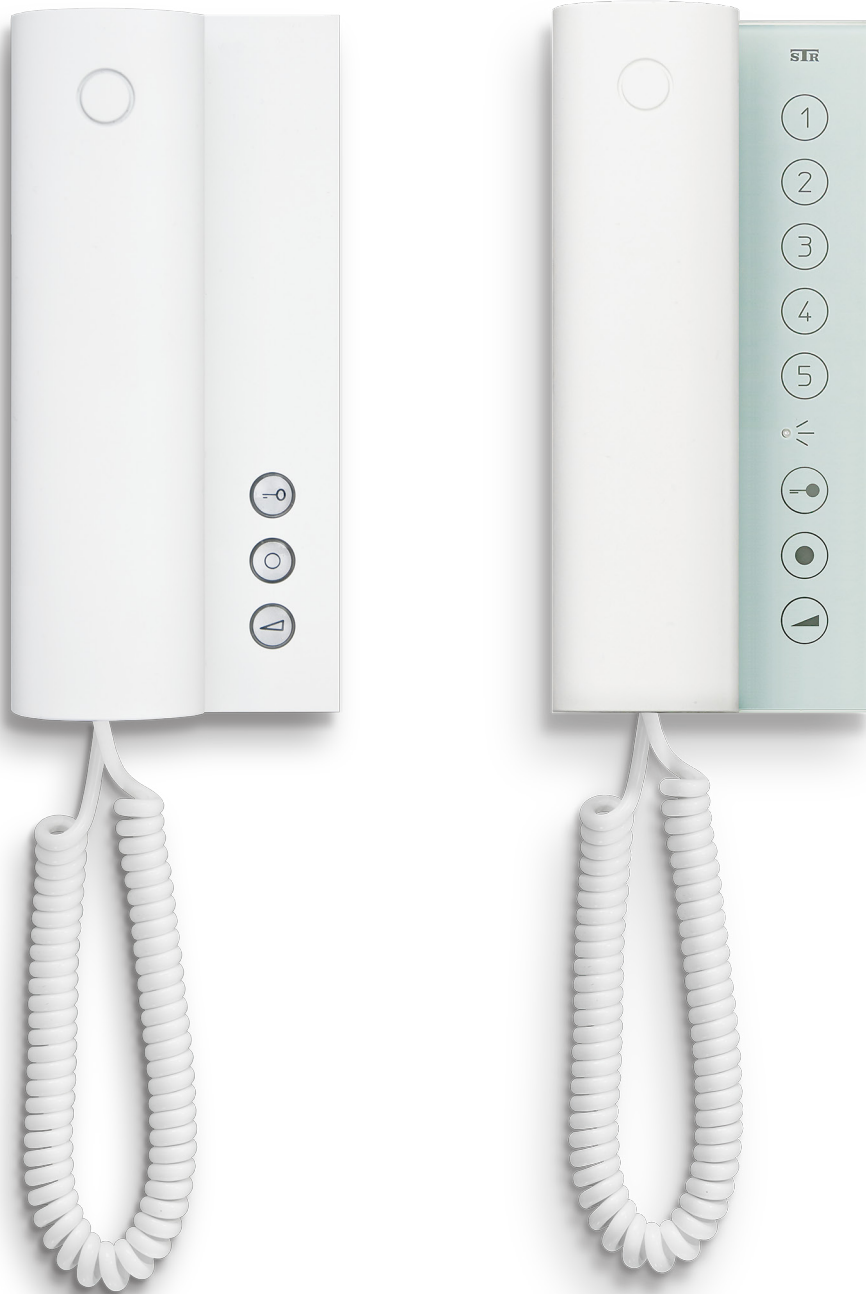

HT40 / HT45 Qwikbus Audio-Haustelefon

Front: weiß  
Gehäuse: weiß

anthrazit  
anthrazit

Kristallglas anthrazit  
anthrazit

Kristallglas anthrazit  
weiß

Kristallglas weiß  
weiß

FS1000 / FS1000P / FS1500 Qwikbus Audio-Freisprechstation

Front: weiß  
Gehäuse: weiß

anthrazit  
anthrazit

Edelstahl gebürstet  
titan

Edelstahl 'Titanmessing'  
anthrazit

Kristallglas weiß  
weiß

#### HT40 Qwikbus Audio-Haustelefon mit Hörer

- ▶ für 2-Draht Qwikbus-Technik
- ▶ 8 wählbare Ruftöne für den Türruf, Etagenruf fix
- ▶ Lautstärke stufenlos einstellbar
- ▶ Stummschaltung mit optischer Anzeige
- ▶ Rufunterscheidung für Außenstation, Etagenruf, Türruf
- ▶ Tasten für Türöffner, Geräteeinstellungen und Zusatzfunktion (z. B. Licht)
- ▶ Montage Aufputz, Maß B 84 x H 180 x T 20 mm

#### HT45 Qwikbus Audio-Haustelefon mit Hörer und erweiterter Komfortausstattung wie HT40, jedoch

- ▶ 9 wählbare Ruftöne für den Türruf, Etagenruf fix
- ▶ Internkommunikation zu 5 weiteren Innensprechstellen
- ▶ Ruflautstärke vierstufig einstellbar und Stummschaltung
- ▶ Tasten für Türöffner, Zusatzfunktion, sechs Funktionen
- ▶ Front in Kristallglas weiß oder Kristallglas anthrazit