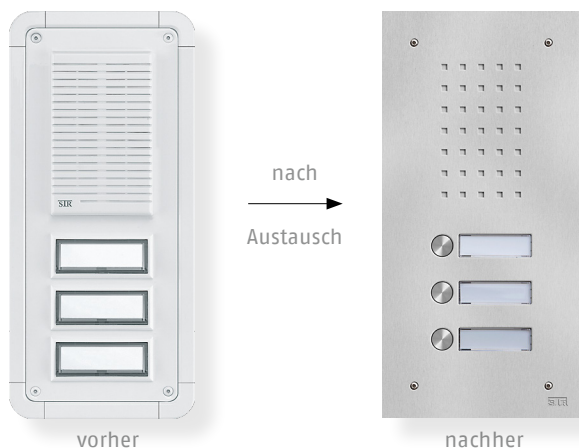

Artikelnr. Preis € RG Beschreibung/Ausführung

Serie Robusto TTR-K Sicherheits-Türstation

- ▶ kompatibel zum einfachen Austausch der Front von älteren STR Softline Türstationen mit Wipptastern
- ▶ die Bohrungen der TTR-K Frontplatte passen direkt auf die vorhandenen Verschraubungen
- ▶ für Unterputz-Montage (UP-Kasten gegen Aufpreis)
- ▶ vandalismusgeschützt; System AV3-B
- ▶ Frontplatte 2 mm stark
- ▶ flächenbündiges Robusto Sprechgitter
- ▶ Edelstahl-taster mit Namensschild aus Spezialkunststoff, frontbündig integriert
- ▶ mit beigegefügttem Sicherheitswerkzeug sekundenschneller Einlagenwechsel von vorn
- ▶ LED-Namensschildbeleuchtung bitte extra bestellen
- ▶ Frontplatte Edelstahl gebürstet

Standard Edelstahl, 1-reihig

Typ/ Kontakte	Front B x H (mm)	UP-Kasten (optional) B x H x T (mm)
14011-K	213,00	3
14021-K	232,00	3
14031-K	250,00	3
14041-K	278,00	3
14051-K	312,00	3
14061-K	343,00	3
14071-K	376,00	3
14081-K	410,00	3
14091-K	443,00	3
14021-KS	232,00	3

▶ für Austausch der Front von Set 304

Standard Edelstahl, 2-reihig

Typ/ Kontakte	Front B x H (mm)	UP-Kasten (optional) B x H x T (mm)
14042-K	320,00	3
14062-K	343,00	3
14082-K	371,00	3
14102-K	426,00	3
14122-K	482,00	3
14142-K	538,00	3
14162-K	593,00	3

10535	5,50	3	BE-LED-AV3B LED-Beleuchtung zum Aufkleben in UP-Kasten ▶ Preis pro Klingeltaster
409.70.04	22,50	4	Etiketten für Selbstbeschriftung, 3 Bogen à 88 Stück
80200	4,50	2	Schildeinlage, beschriftet nach Textvorgabe
10450		3	UP-Kasten optional (10% vom Preis der Frontplatte)
47501	1,75	3	Schlüssel AV3 aus Edelstahl
80101	7,00	2	Vorverdrahtung Qwikbus, Preis pro Klingeltaster