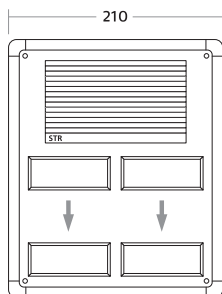

**TT Softline Türstationen für Unterputz-Montage**

- ▶ Frontplatte Aluminium, 2,5 mm stark
- ▶ mit umlaufendem Profilrahmen
- ▶ Jalousie-Sprechgitter
- ▶ Kombi-Wipptaster mit integriertem Namensschild (Beleuchtung bitte extra bestellen)
- ▶ Standard: Front/Rahmen lackiert RAL 9016 weiß bzw. eloxiert silber oder bronze
- ▶ Sondermaße, -farben und Beschriftungen als Zusatzausstattungen lieferbar

**10090**  
**10100**  
**10110**  
**10120**  
**10130**  
**10140**  
**10150**  
**10160**  
**10170**  
**10180**

**Standard Aluminium, 1-reihig**

Kontakte	Front B x H (mm)	UP-Kasten B x H x T (mm)
0	136 x 181	110 x 155 x 40
1	136 x 206	110 x 180 x 40
2	136 x 256	110 x 230 x 40
3	136 x 281	110 x 255 x 40
4	136 x 331	110 x 305 x 40
5	136 x 356	110 x 330 x 40
6	136 x 406	110 x 380 x 40
7	136 x 426	110 x 400 x 40
8	136 x 460	110 x 434 x 40
9	136 x 495	110 x 469 x 40

**10210**  
**10220**  
**10230**  
**10240**  
**10250**  
**10260**  
**10270**  
**10280**  
**10290**

**Standard Aluminium, 2-reihig**

Kontakte	Front B x H (mm)	UP-Kasten B x H x T (mm)
4	210 x 206	184 x 180 x 40
6	210 x 241	184 x 215 x 40
8	210 x 281	184 x 255 x 40
10	210 x 314	184 x 288 x 40
12	210 x 350	184 x 324 x 40
14	210 x 386	184 x 360 x 40
16	210 x 422	184 x 396 x 40
18	210 x 458	184 x 432 x 40
20	210 x 494	184 x 468 x 40