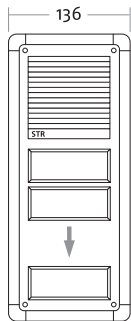

**TT Softline Türstationen für Unterputz-Montage**

- ▶ Frontplatte Aluminium, 2,5 mm stark
- ▶ mit umlaufendem Profilrahmen
- ▶ Jalousie-Sprechgitter
- ▶ Kombi-Wipptaster mit integriertem Namensschild (Beleuchtung bitte extra bestellen)
- ▶ Standard: Front/Rahmen lackiert RAL 9016 weiß bzw. eloxiert silber oder bronze
- ▶ Sondermaße, -farben und Beschriftungen als Zusatzausstattungen lieferbar

**10090**  
**10100**  
**10110**  
**10120**  
**10130**  
**10140**  
**10150**  
**10160**  
**10170**  
**10180**

**Standard Aluminium, 1-reihig**

Kontakte	Front B x H (mm)	UP-Kasten B x H x T (mm)
0	136 x 181	110 x 155 x 40
1	136 x 206	110 x 180 x 40
2	136 x 256	110 x 230 x 40
3	136 x 281	110 x 255 x 40
4	136 x 331	110 x 305 x 40
5	136 x 356	110 x 330 x 40
6	136 x 406	110 x 380 x 40
7	136 x 426	110 x 400 x 40
8	136 x 460	110 x 434 x 40
9	136 x 495	110 x 469 x 40

**10210**  
**10220**  
**10230**  
**10240**  
**10250**  
**10260**  
**10270**  
**10280**  
**10290**

**Standard Aluminium, 2-reihig**

Kontakte	Front B x H (mm)	UP-Kasten B x H x T (mm)
4	210 x 206	184 x 180 x 40
6	210 x 241	184 x 215 x 40
8	210 x 281	184 x 255 x 40
10	210 x 314	184 x 288 x 40
12	210 x 350	184 x 324 x 40
14	210 x 386	184 x 360 x 40
16	210 x 422	184 x 396 x 40
18	210 x 458	184 x 432 x 40
20	210 x 494	184 x 468 x 40