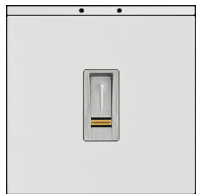

**13041W**  
**13041T**  
**13041B**  
**13041S**  
**13041DG**  
**13041A**

**13042W**  
**13042T**  
**13042B**  
**13042S**  
**13042DG**  
**13042A**

**13044W**  
**13044T**  
**13044B**  
**13044S**  
**13044DG**  
**13044A**

**Set Varoflex für elektronische Zutrittskontrolle mit Fingerscan, Unterputz**

- ▶ wie VFL-FPM1, 1 potenzialfreier Schaltkontakt
- ▶ inkl. Varoflex Modulträger MT1 und UP-Gehäuse UPG1
- VFL-FPS1-UP, Fingerscan-Set, weiß
- VFL-FPS1-UP, Fingerscan-Set, titan
- VFL-FPS1-UP, Fingerscan-Set, braun
- VFL-FPS1-UP, Fingerscan-Set, silber
- VFL-FPS1-UP, Fingerscan-Set, dunkelgrau-metallic
- VFL-FPS1-UP, Fingerscan-Set, anthrazit

- ▶ wie VFL-FPM2, 2 potenzialfreie Schaltkontakte
- ▶ inkl. Varoflex Modulträger MT1 und UP-Gehäuse UPG1
- VFL-FPS2-UP, Fingerscan-Set, weiß
- VFL-FPS2-UP, Fingerscan-Set, titan
- VFL-FPS2-UP, Fingerscan-Set, braun
- VFL-FPS2-UP, Fingerscan-Set, silber
- VFL-FPS2-UP, Fingerscan-Set, dunkelgrau-metallic
- VFL-FPS2-UP, Fingerscan-Set, anthrazit

- ▶ wie VFL-FPM4, 4 potenzialfreie Schaltkontakte
- ▶ inkl. Varoflex Modulträger MT1 und UP-Gehäuse UPG1
- VFL-FPS4-UP, Fingerscan-Set, weiß
- VFL-FPS4-UP, Fingerscan-Set, titan
- VFL-FPS4-UP, Fingerscan-Set, braun
- VFL-FPS4-UP, Fingerscan-Set, silber
- VFL-FPS4-UP, Fingerscan-Set, dunkelgrau-metallic
- VFL-FPS4-UP, Fingerscan-Set, anthrazit