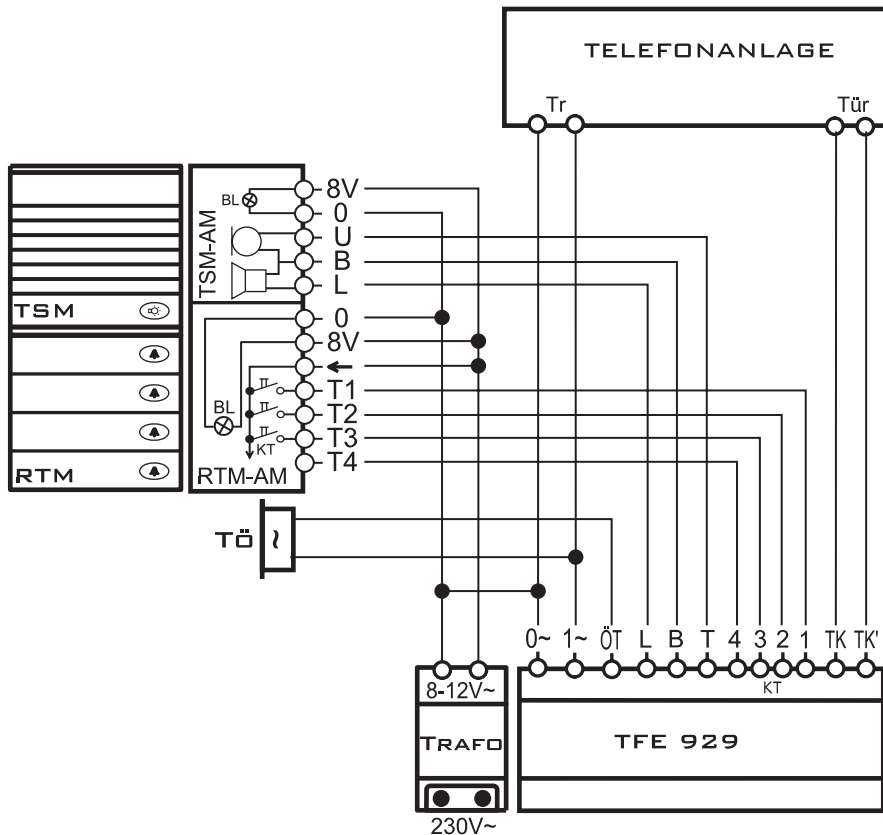

Türfreisprecheinrichtung TFE 929

Die TFE929 verbindet die Telefonanlage über eine 2-Draht-Schnittstelle (C02) mit der Türsprechstelle. Die an die Nebenstellenanlage angeschlossenen Telefone können über Türklingeltasten (max. 4) direkt angewählt werden. Die Zuordnung einer Klingeltaste zu einem bestimmten Telefon der Nebenstellenanlage wird in der Telefonanlage programmiert. Jede Klingeltaste (1-4) wird einer Kennziffer zugeordnet:

Klingeltaste	Kennziffer
1	2
2	3
3	4
4	5

Version 1: Anschluss direkt an eine Türstation

☞ Es können keine STR-Haustelefone zusätzlich angeschlossen werden. ☞

Version 2: Anschluss an eine Türsprechanlage parallel zu einem STR-Haustelefon (z.B. HT3003/2)