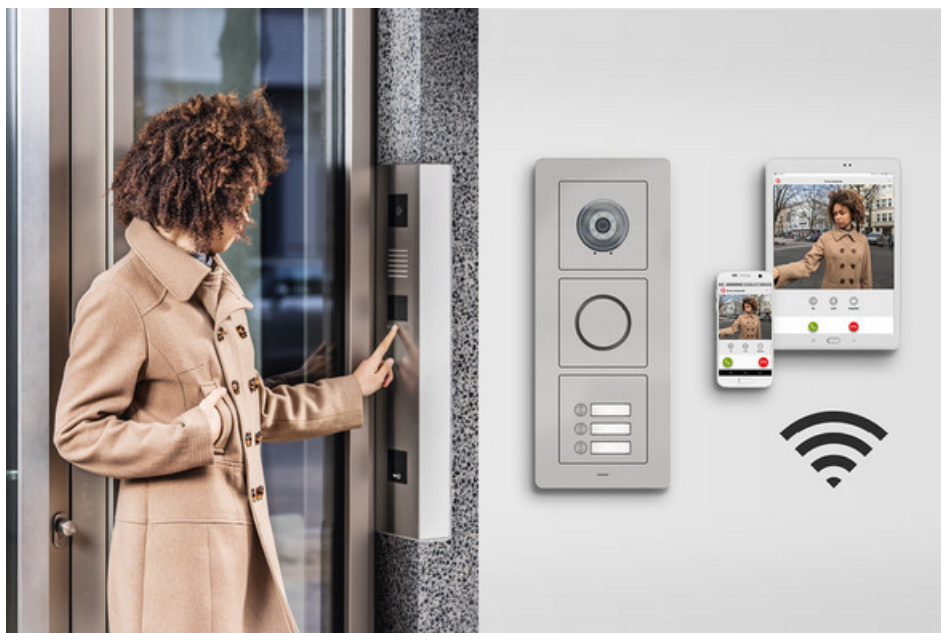

STR - Intelligente Gebäudekommunikation

News

Briefkastenanlagen Plano

Qwiksmart Touch Digitale Türstation

Audio-Innenstationen mit Rotationsschalter

Neue Kataloge 2020/2021

Qwiksmart plus IP-Gateway

Messehighlight: Intellibox Paketfächer

STR Inside

Leidenschaft für Technik

STR ist ein Synonym für moderne Lösungen in der Tür- und Gebäudekommunikation. Das traditionsreiche Familienunternehmen ist seinem Standort im sauerländischen Gerlingen eng verbunden und steht für die innovative Leistungsfähigkeit der mittelständischen Wirtschaft in der Region. Das Video gibt einen authentischen Einblick in das Arbeiten eines der führenden