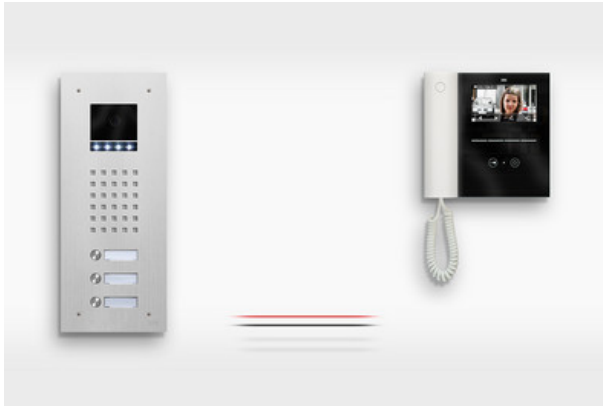

Sprechanlagen