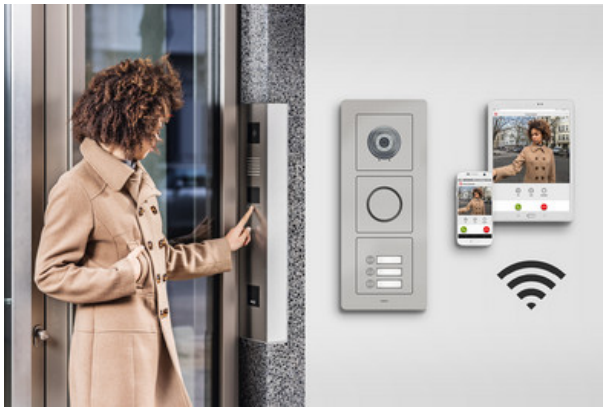

Qwiksmart plus IP-Gateway