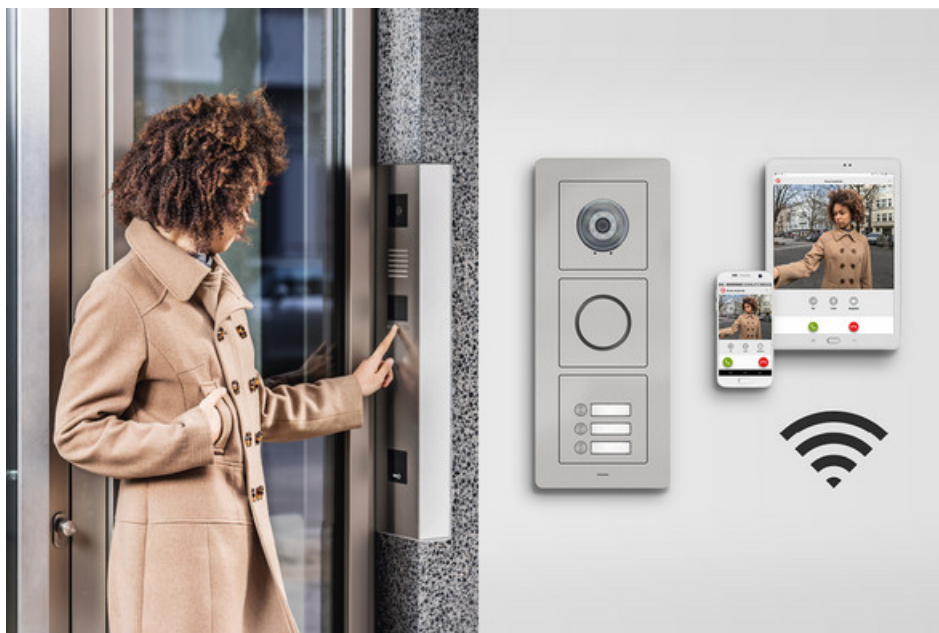

STR - Intelligente Gebäudekommunikation

News

Briefkastenanlagen Plano

Qwiksmart Touch 7 Digitale Türstation

Audio-Innenstationen mit Rotationsschalter

Neue Kataloge 2020/2021

Qwiksmart plus IP-Gateway

Messehighlight: Intellibox Paketfächer

STR Inside

Leidenschaft für Technik

STR ist ein Synonym für moderne Lösungen in der Tür- und Gebäudekommunikation. Das traditionsreiche Familienunternehmen ist seinem Standort im sauerländischen Gerlingen eng verbunden und steht für die innovative Leistungsfähigkeit der mittelständischen Wirtschaft in der Region. Das neue Video gibt einen authentischen Einblick in das Arbeiten eines der