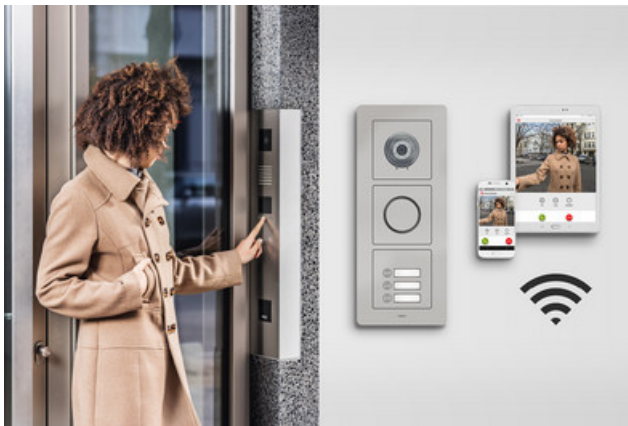

Qwiksmart plus IP-Gateway