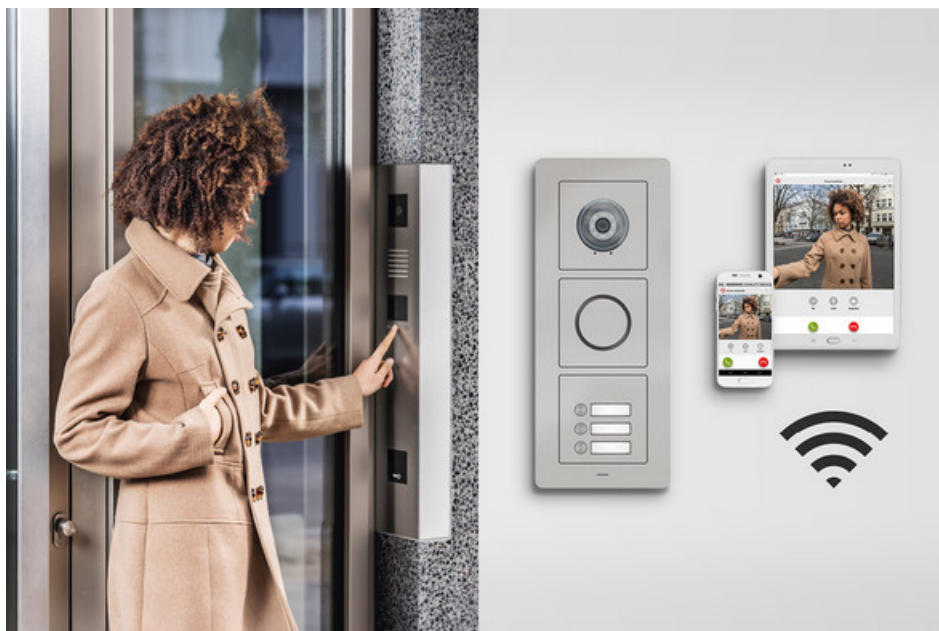

## STR - Intelligente Gebäudekommunikation

### News

Briefkastenanlagen Plano

Qwiksmart Touch 7 Digitale Türstation

Audio-Innenstationen mit Rotationsschalter

Neue Kataloge 2020/2021