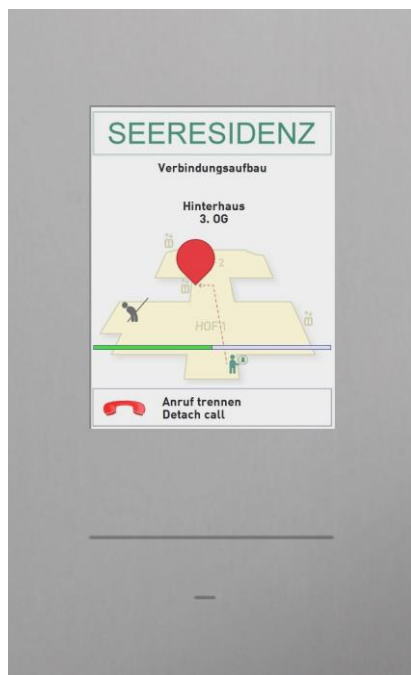

## KIT-1 Intelliport Digitale Türstation mit Touch-Panel

### Beschreibung

- ▶ Digitale Türstation mit 6,4 Zoll Touch Display für das System Intelliport
- ▶ Telefonbuch für bis zu 2000 Teilnehmer mit Suchfunktion über Alphabet oder Verzeichnisse
- ▶ Individuelle Gestaltung der Bedienoberfläche (optional) mit komfortabler Nutzerführung
- ▶ Parametrierung über das Netzwerk per FTP und Excel
- ▶ Nutzung mit VoIP-Telefonanlage möglich unter Verwendung des SIP-Protokolls
- ▶ Rufweiterleitung innerhalb der Telefonanlage und zu externen Zielen möglich, Mehrfach-Ziele unterstützt
- ▶ Kombination mit Netzwerkkamera KIC-1 mit separatem Netzwerkkabel
- ▶ Verwendung externer Kameras möglich

### Produktspezifikation

<b>Produkt</b>	Digitale Türstation mit berührungsempfindlicher Oberfläche
<b>Typ</b>	KIT-1
<b>Artikelnummer</b>	515.13.00
<b>Produktversion</b>	2012
<b>Montageart</b>	Hinterbau
<b>Gehäuse</b>	Front Edelstahl gebürstet oder poliert, PVD-Messing, Bronze

**Abmessungen:** Bildfläche: B x H 90 x 132 (mm)

**Besonderheiten** Große Helligkeit von 800 cd für die Nutzung im Tageslicht

**Parametrierung** Via Netzwerk

**Spannungsversorgung** PoE und 24 VDC

**Temperaturbereich** -10 °C bis +40°C