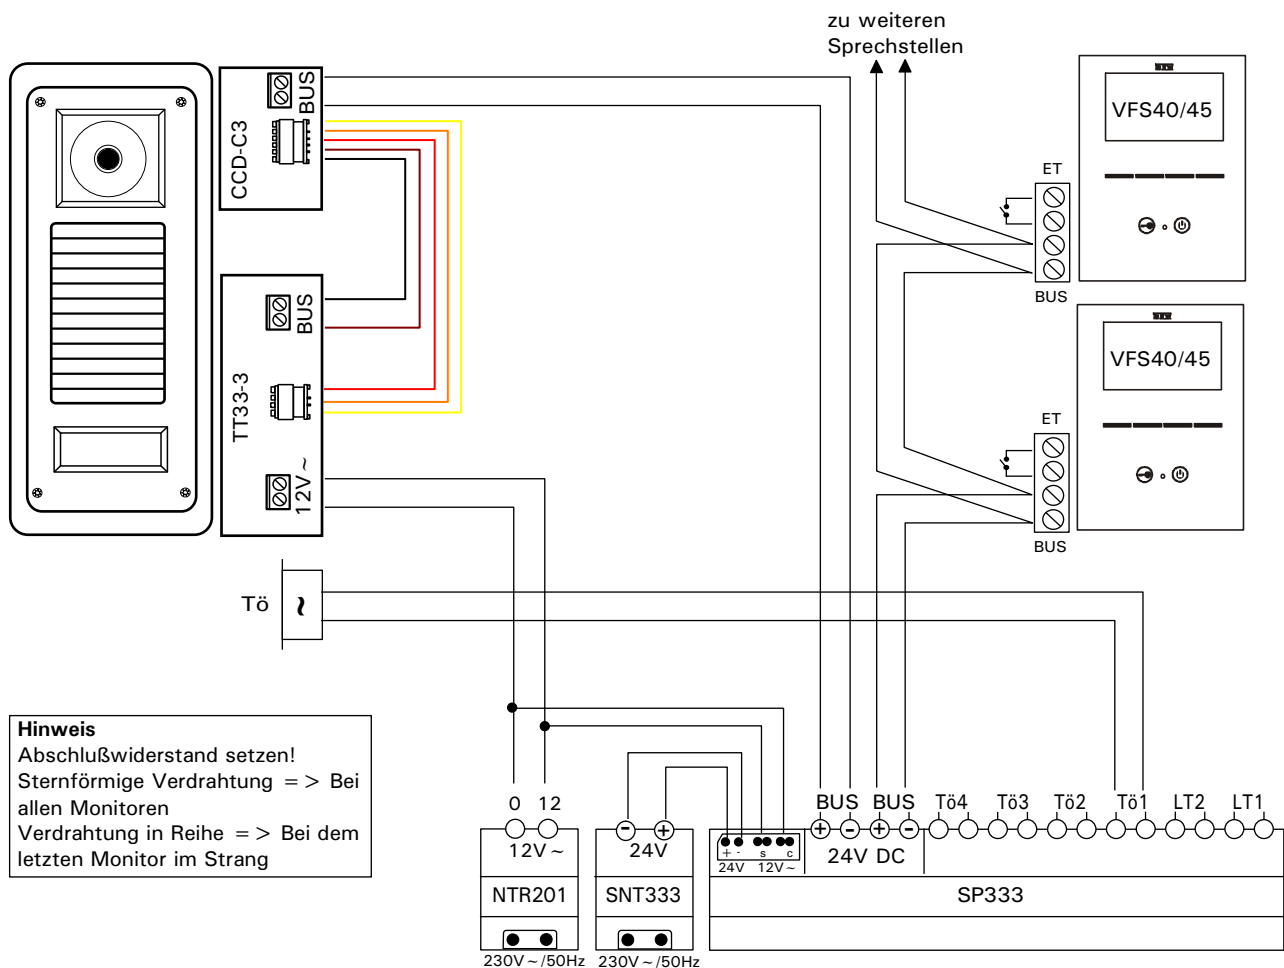

Farbkamera CCD-C3s für Qwikbus

Artikel-Nr.: 33368

Technische Daten

Bildaufnahme : 1/3" Sony-CCD-Sensor
 Festobjektiv 2,5mm / ca. 80°
 Temperaturbereich: ca. - 10°C bis + 50°C
 autom. Tag-/Nachtschaltung
 benötigter Ausschnitt: B 68 x H 63 mm
 Tiefe: ca. 70 mm
 Durchmesser: 55mm
 empfehlende Einbauhöhe: ca. 1,60m (mitte Objektiv)

Einsatzmöglichkeiten

Diese hochauflösende Farbkamera ist speziell für den Einsatz in STR-QWIKBUS 2-Draht Video-Anlagen konzipiert. Die Kamera ist mit einem Festobjektiv 2,5mm sowie einem Öffnungswinkel von ca. 80° ausgestattet und verfügt über eine automatische Blendenregelung. Um im Tagbetrieb eine optimale Farbqualität zu erhalten, ist ein IR-Sperrfilter vorgeschaltet. Bei Dunkelheit fährt dieser Filter beiseite und die Kamera schaltet auf schwarz-/weiß Bild um. Das Potentiometer "P1" dient zum Einstellen des Videopegels.

Elektrischer Anschluss

Hinweis
 Abschlußwiderstand setzen!
 Sternförmige Verdrahtung => Bei allen Monitoren
 Verdrahtung in Reihe => Bei dem letzten Monitor im Strang