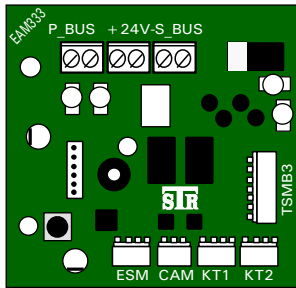

Etagen-Anschluss-Mixer EAM333 für Qwikbus

Artikel-Nr.: 33367

Technische Daten

Spannungsversorgung: 24V/DC
 Abmessungen (BxHxT in mm): 73x76x17
 bis zu 10 Video bzw. 20 Audio- Endgeräte
 pro Etage
 direkter Anschluss für TSMB3

Einsatzmöglichkeiten

Beim EAM333 handelt es sich eine Anschlussplatine, welche über einen Primären und einen Sekundären Bus verfügt. Durch den EAM333 wird ein Untersystem aufgebaut, welches wie ein einzelnes Qwikbus-System fungiert. Desweiteren kann der EAM333 direkt als Anschlussplatine für eine TSMB3 benutzt werden und somit platzsparend als Etagentürstation direkt hinter dem TSMB3 platziert werden. Zudem sind Etageninterne Gespräche möglich.

Elektrischer Anschluss