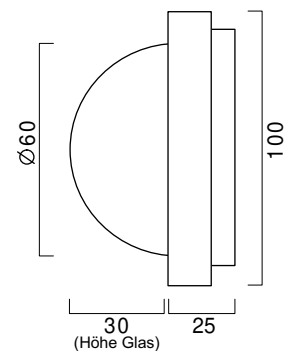

Kameraeigenschaften

- Color-Kamera mit 1/3" SHARP CCD-Sensor
- automatische Tag-/Nachtumschaltung
- Öffnungswinkel ca. 92°
- Objektiv 3,6mm
- Lichtempfindlichkeit 0,1 Lux
- Auflösung: PAL 1020 (H) x 596 (V), 700 TV-Linien

Weitere Eigenschaften

- zum Einbau in Varoflex AP-/UP-Türstationen
- Schwenkbereich hor. ca. +/- 70°
- Schwenkbereich ver. ca. +/- 70°
- automatisch geregelte Taupunktheizung
- Beleuchtung wahlweise: 4x weiße Led's, 8x IR- Led's
- Empfohlene Einbauhöhe: ca. 1,60m (Oberkante Kamera)

Technische Daten

- Versorgungsspannung über 2-Draht-QWIKBUS
- Temperaturbereich: ca. -10°C bis +50°C
- Abmessungen: B 100mm x H 100mm

Abmessungen (in mm)

Funktion