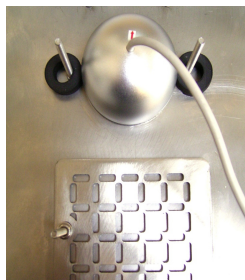

Farb-Kugelkamera KRBC-3s für Qwikbus

Artikel-Nr.: 33349

Technische Daten

Spannungsversorgung: 12 V/DC
 Video-Ausgang: 1Vss / 75 Ohm
 Farbsystem: PAL
 Temperaturbereich: ca. -20°C bis +50°C
 autom. Tag-/Nachtschaltung
 Fixobjektiv: 2,5mm
 Gewicht: ca. 130g
 Durchmesser: 55mm
 für Roubusto- Türrstationen
 Farbe: Silber

Einsatzmöglichkeiten

Diese hochauflösende Farbkamera ist speziell für den Einsatz in STR-Qwikbus 2-Draht Videoanlagen konzipiert. Die Kamera ist mit einem Festobjektiv 2,5mm sowie einem Öffnungswinkel von ca. 80° ausgestattet und verfügt über eine automatische Blendenregelung. Um im Tagbetrieb eine optimale Farbqualität zu erhalten, ist ein IR-Sperrfilter vorgeschaltet. Bei Dunkelheit fährt dieser Filter beiseite und die Kamera schaltet auf schwarz-/weiß Bild um.

Montage

-beiliegende Schaumstoffringe wie gezeigt, rückseitig auf Frontplatte der Türrstation aufkleben.

-Kamera mit Pfeil nach oben in Ausschnitt einsetzen.

-Montageplatte aufsetzen, dann beiliegende Unterlegscheiben auf Gewindebolzen setzen und die Kunststoffmuttern leicht anziehen.