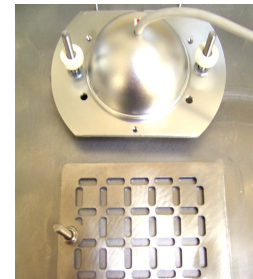

Farb-Kugelkamera KRBC-3s für Qwikbus

Artikel-Nr.: 33349

Technische Daten

Spannungsversorgung: 12 V/DC
 Video-Ausgang: 1Vss / 75 Ohm
 Farbsystem: PAL
 Temperaturbereich: ca. -20°C bis +50°C
 autom. Tag-/Nachtschaltung
 Fixobjektiv: 2,5mm
 Gewicht: ca. 130g
 Durchmesser: 55mm
 für Roubusto- Türrstationen
 Farbe: Silber

Einsatzmöglichkeiten

Diese hochauflösende Farbkamera ist speziell für den Einsatz in STR-Qwikbus 2-Draht Videoanlagen konzipiert. Die Kamera ist mit einem Festobjektiv 2,5mm sowie einem Öffnungswinkel von ca. 80° ausgestattet und verfügt über eine automatische Blendenregelung. Um im Tagbetrieb eine optimale Farbqualität zu erhalten, ist ein IR-Sperrfilter vorgeschaltet. Bei Dunkelheit fährt dieser Filter beiseite und die Kamera schaltet auf schwarz-/weiß Bild um.

Montage

-beiliegende Schaumstoffringe wie gezeigt, rückseitig auf Frontplatte der Türrstation aufkleben.

-Kamera mit Pfeil nach oben in Ausschnitt einsetzen.

-Montageplatte aufsetzen, dann beiliegende Unterlegscheiben auf Gewindebolzen setzen und die Kunststoffmuttern leicht anziehen.