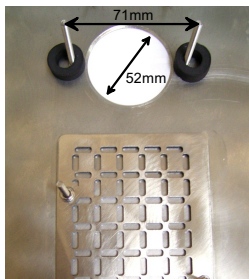

Farb-Kugelkamera KRBC-3s für Qwikbus

Artikel-Nr.: 33349

Technische Daten

Spannungsversorgung: 12 V/DC
 Video-Ausgang: 1Vss / 75 Ohm
 Farbsystem: PAL
 Temperaturbereich: ca. -20°C bis +50°C
 autom. Tag-/Nachtschaltung
 Fixobjektiv: 2,5mm
 Gewicht: ca. 130g
 Durchmesser: 55mm
 für Roubusto- Türrstationen
 Farbe: Silber

Einsatzmöglichkeiten

Diese hochauflösende Farbkamera ist speziell für den Einsatz in STR-Qwikbus 2-Draht Videoanlagen konzipiert. Die Kamera ist mit einem Festobjektiv 2,5mm sowie einem Öffnungswinkel von ca. 80° ausgestattet und verfügt über eine automatische Blendenregelung. Um im Tagbetrieb eine optimale Farbqualität zu erhalten, ist ein IR-Sperrfilter vorgeschaltet. Bei Dunkelheit fährt dieser Filter beiseite und die Kamera schaltet auf schwarz-/weiß Bild um.

Montage

-beiliegende Schaumstoffringe wie gezeigt, rückseitig auf Frontplatte der Türrstation aufkleben.

-Kamera mit Pfeil nach oben in Ausschnitt einsetzen.

-Montageplatte aufsetzen, dann beiliegende Unterlegscheiben auf Gewindebolzen setzen und die Kunststoffmuttern leicht anziehen.