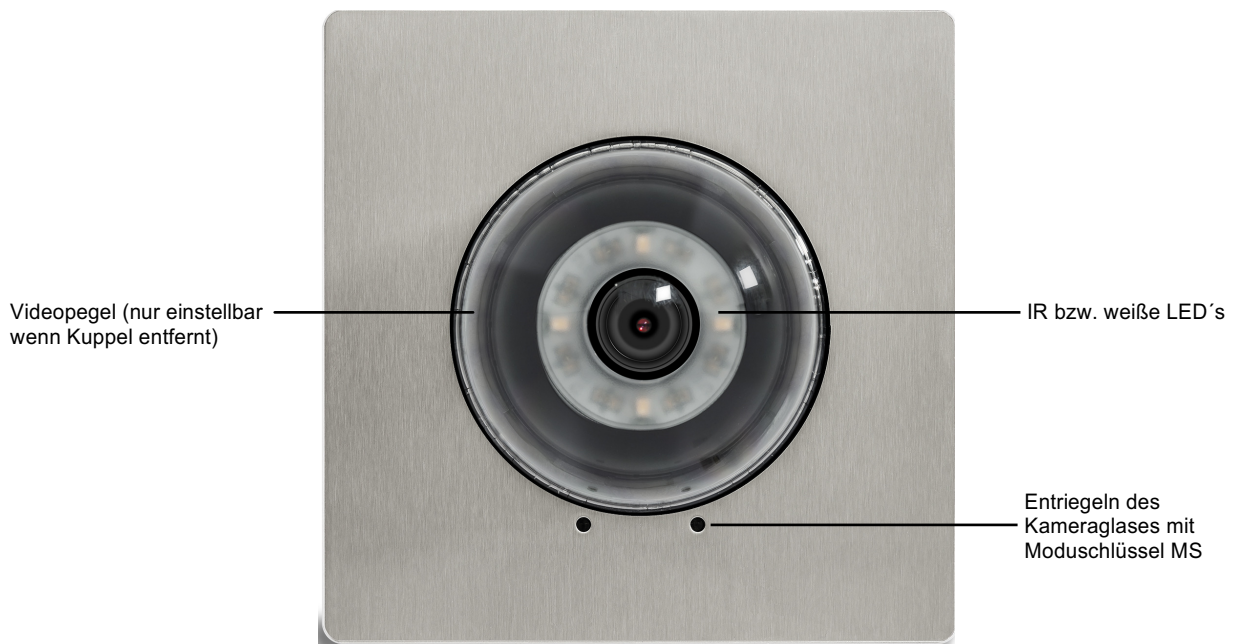

# Farb- Kamera KRBC-60 für Qwikbus (Hinterbauversion)

Artikel-Nr.: 33388

## Kameraeigenschaften

- Color-Kamera mit 1/3" SHARP CCD- Sensor
- automatische Tag-/Nachtumschaltung
- Öffnungswinkel ca. 92°
- Objektiv 3,6mm
- Lichtempfindlichkeit 0,1 Lux
- Auflösung: PAL 1020 (H) x 596 (V), Auflösung 700 TV- Linien

## Weitere Eigenschaften

- zum Einbau in alle STR und LIPPERT Designlinien mit Metallfronten
- Schwenkbereich hor. ca. +/- 70°
- Schwenkbereich ver. ca. +/- 70°
- automatisch geregelte Taupunktheizung
- Beleuchtung wahlweise: 4x weiße Led's, 8x IR- Led's
- Empfohlene Einbauhöhe: ca. 1,60m (Oberkante Kamera)

## Technische Daten

- Versorgungsspannung über 2- Draht- QWIKBUS
- Temperaturbereich: ca. -10°C bis +50°C
- Empfohlene Einbauhöhe: ca. 1,60m (mitte Objektiv)
- Ausschnittgröße: 63mm Ø