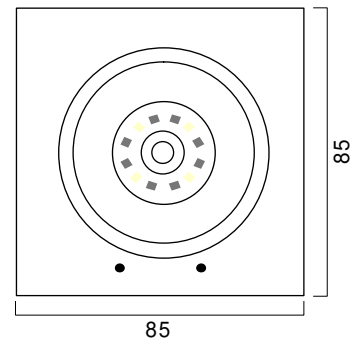

Farb-Kamera KRBC-60 für Qwikbus (Hinterbauversion)

Artikel-Nr.: 33388

Kameraeigenschaften

- Color-Kamera mit 1/3" SHARP CCD-Sensor
- automatische Tag-/Nachtumschaltung
- Öffnungswinkel ca. 92°
- Objektiv 3,6mm
- Lichtempfindlichkeit 0,1 Lux
- Auflösung: PAL 1020 (H) x 596 (V), 700TV-Linien

Weitere Eigenschaften

- zum Einbau in alle STR und LIPPERT Designlinien mit Metallfronten
- Schwenkbereich hor. ca. +/- 70°
- Schwenkbereich ver. ca. +/- 70°
- automatisch geregelte Taupunktheizung
- Beleuchtung wahlweise: 4x weiße Led's, 8x IR- Led's
- Empfohlene Einbauhöhe: ca. 1,60m (Oberkante Kamera)

Technische Daten

- Versorgungsspannung über 2- Draht- QWIKBUS
- Ausschnittgröße: 60mm Ø
- Temperaturbereich: ca. -10°C bis +50°C
- Abmessungen: B 85mm x H 85mm x T 42mm

Funktion

Abmessungen (in mm)

Frontplatte der Türstation, Briefkasten etc.