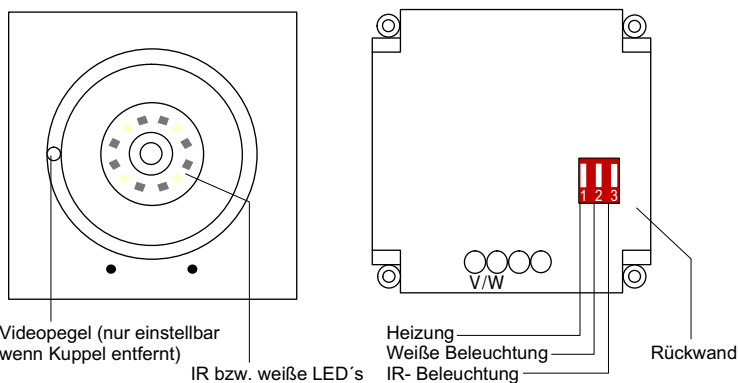

Farb- Kamera KRBC-60 für Qwikbus (Hinterbauversion)

Artikel-Nr.: 33388

Kameraeigenschaften

- Color-Kamera mit 1/3" SHARP CCD- Sensor
- automatische Tag-/Nachtumschaltung
- Öffnungswinkel ca. 92°
- Objektiv 3,6mm
- Lichtempfindlichkeit 0,1 Lux
- Auflösung: PAL 1020 (H) x 596 (V), Auflösung 700 TV- Linien

Weitere Eigenschaften

- zum Einbau in alle STR und LIPPERT Designlinien mit Metallfronten
- Schwenkbereich hor. ca. +/- 70°
- Schwenkbereich ver. ca. +/- 70°
- automatisch geregelte Taupunktheizung
- Beleuchtung wahlweise: 4x weiße Led's, 8x IR- Led's
- Empfohlene Einbauhöhe: ca. 1,60m (Oberkante Kamera)

Technische Daten

- Versorgungsspannung über 2- Draht- QWIKBUS
- Temperaturbereich: ca. -10°C bis +50°C
- Empfohlene Einbauhöhe: ca. 1,60m (mitte Objektiv)
- Ausschnittgröße: 63mm Ø

Funktion

Abmessungen (in mm)