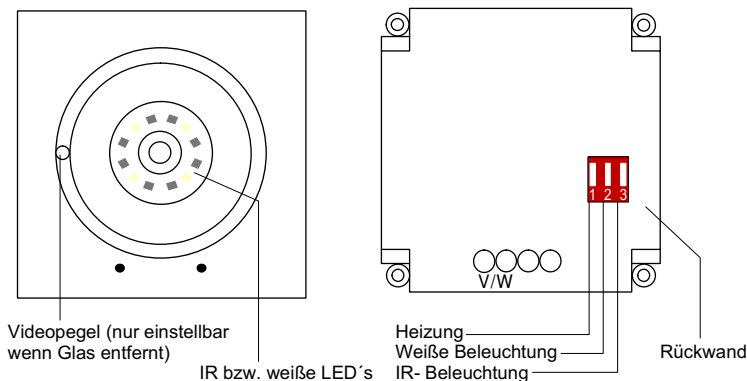

Farb-Kamera KRBC-60 für Qwikbus (Hinterbauversion)

Artikel-Nr.: 33388

Kameraeigenschaften

- Color-Kamera mit 1/3" SHARP CCD-Sensor
- automatische Tag-/Nachtumschaltung
- Öffnungswinkel ca. 92°
- Objektiv 3,6mm
- Lichtempfindlichkeit 0,1 Lux
- Auflösung: PAL 1020 (H) x 596 (V), 700TV-Linien

Weitere Eigenschaften

- zum Einbau in alle STR und LIPPERT Designlinien mit Metallfronten
- Schwenkbereich hor. ca. +/- 70°
- Schwenkbereich ver. ca. +/- 70°
- automatisch geregelte Taupunktheizung
- Beleuchtung wahlweise: 4x weiße Led's, 8x IR- Led's
- Empfohlene Einbauhöhe: ca. 1,60m (Oberkante Kamera)

Technische Daten

- Versorgungsspannung über 2- Draht- QWIKBUS
- Ausschnittgröße: 60mm Ø
- Temperaturbereich: ca. -10°C bis +50°C
- Abmessungen: B 85mm x H 85mm x T 42mm

Funktion

Abmessungen (in mm)

Frontplatte der Türstation, Briefkasten etc.