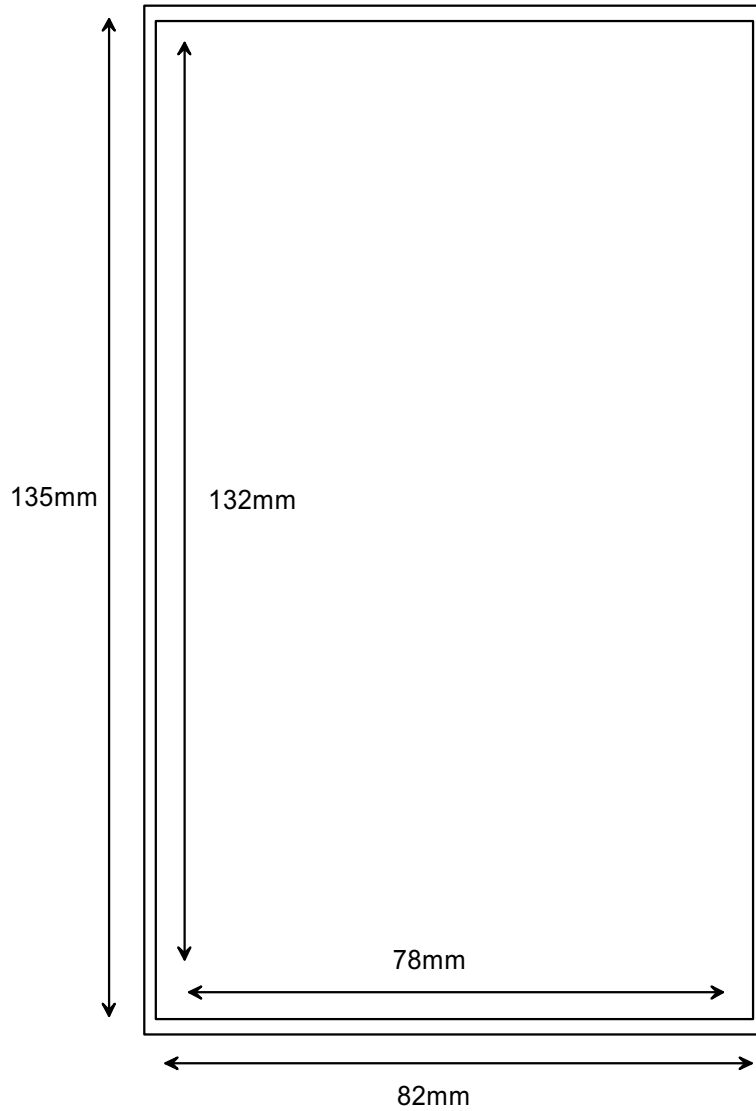

Unterputz-Montagezusatz UMF1000

Ausschnittmaß (B x H): 78mm x 132mm

Aussenmaß (B x H): 82mm x 135mm

Tiefe: 45mm