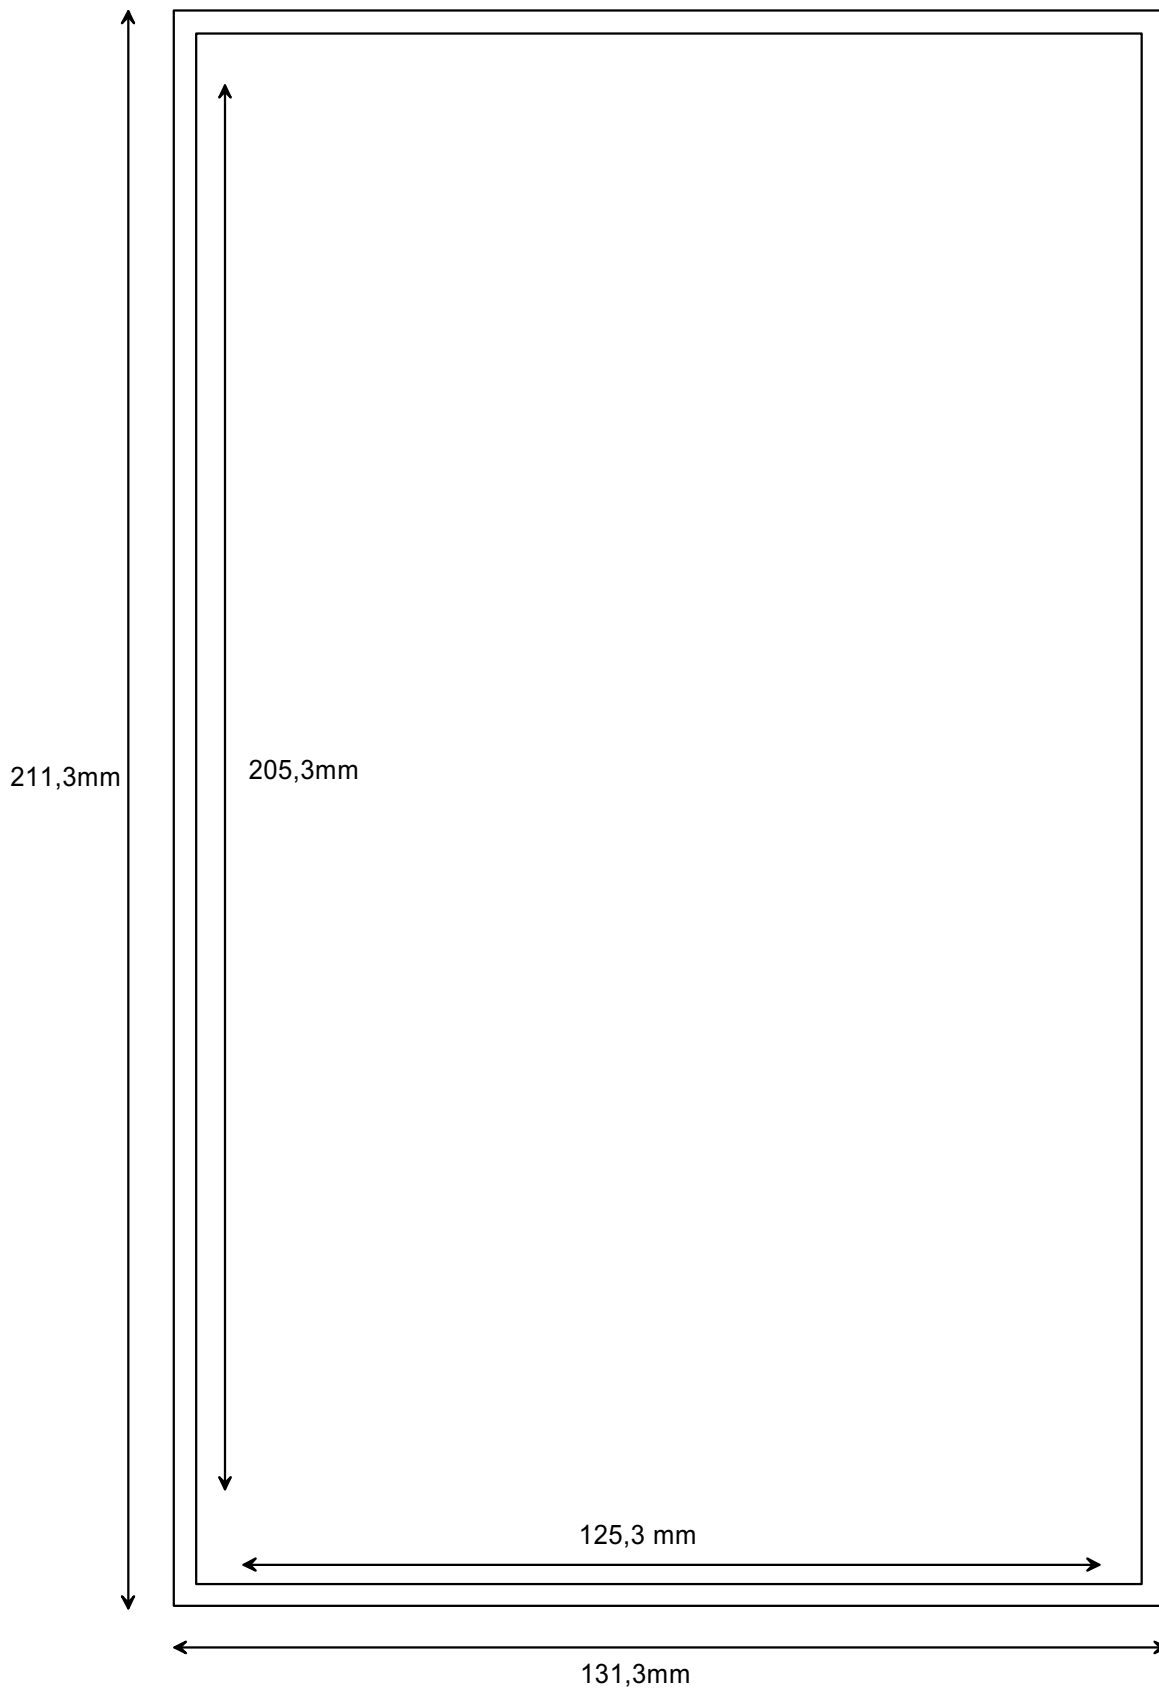

# Unterputz-Montagezusatz UMV1000

Ausschnittmaß (B x H): 125,3mm x 205,3mm

Aussenmaß (B x H): 131,3mm x 211,3mm

Tiefe: 45mm