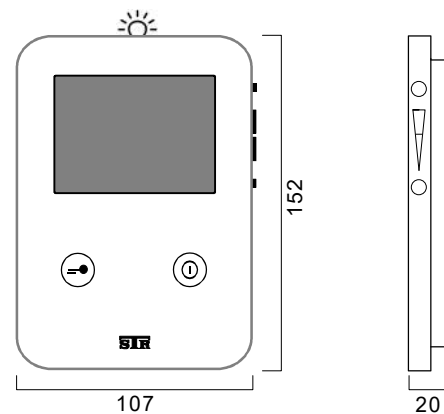

## Geräteigenschaften

- Color-Video-Innenstation, Freisprechen
- Montageart: Aufputzmontage
- Material: Gehäuse aus Kunststoff
- Farbe: Weiß
- Rufunterscheidung: zwischen Türruf, Etagenruf und Türstationen
- Anzahl der wählbaren Ruftöne: 8
- Mithörsperre: ja
- Automatische Gesprächsabschaltung: ja
- Abschaltung des Ruftones: ja
- Ruftonlautstärke einstellbar: ja

## Video/Display

- Display: Color
- Displaygröße: 8,9cm (3,5")
- Typ: TFT- Display
- Displayauflösung: 320x240 Pixel
- Kontrast, Farbe und Helligkeit einstellbar
- OSD- Menü

## Abmessungen (in mm)