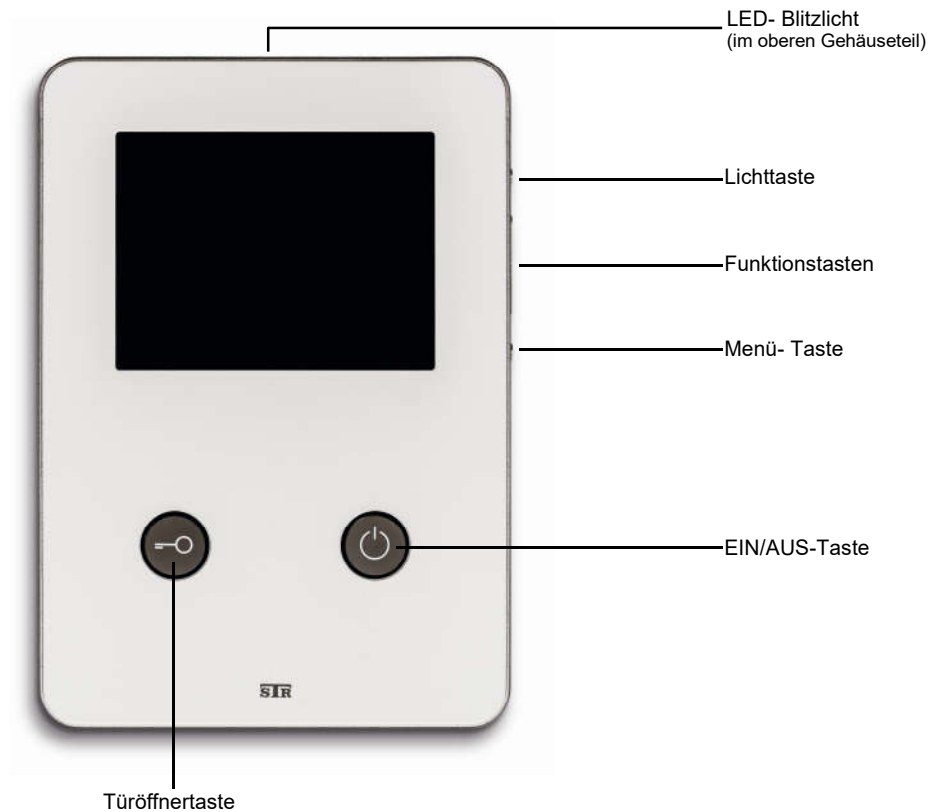

# Datenblatt Video- Innensprechstelle VFS35

Artikel-Nr.: 33386

## Geräteigenschaften

- Color-Video-Innenstation, Freisprechen
- Montageart: Aufputzmontage
- Material: Gehäuse aus Kunststoff
- Farbe: Weiß
- Rufunterscheidung: zwischen Türruf, Etagenruf und Türstationen
- Anzahl der wählbaren Ruftöne: 8
- Mithörsperre: ja
- Automatische Gesprächsabschaltung: ja
- Abschaltung des Ruftones: ja
- Ruftonlautstärke einstellbar: ja

## Video/Display

- Display: Color
- Displaygröße: 8,9cm (3,5")
- Typ: TFT- Display
- Displayauflösung: 320x240 Pixel
- Kontrast, Farbe und Helligkeit einstellbar
- OSD- Menü

## Weitere Eigenschaften

- Anschluß eines Etagentasters möglich
- Menüsteuerung über Menü- und Funktionstasten
- digitale Sprachverarbeitung in 2-Draht-QWIKBUS-Technik
- Inbetriebnahme und Konfiguration erfolgt über Türlautsprecher
- 8 wählbare Ruftöne für den Türruf (Etagenruf nicht veränderbar)
- Lautstärke über Menü einstellbar, mit visueller und akustischer Rückmeldung
- Optische Anzeige bei Rufstummenschaltung
- LED- Blitzlicht zur optischen Signalisierung des Türrufes
- Türöffner- und EIN/AUS- Taste, zudem 4 weitere seitliche Tasten für Menü, Funktion und Licht
- Kompatibel mit Bildspeicher BS333