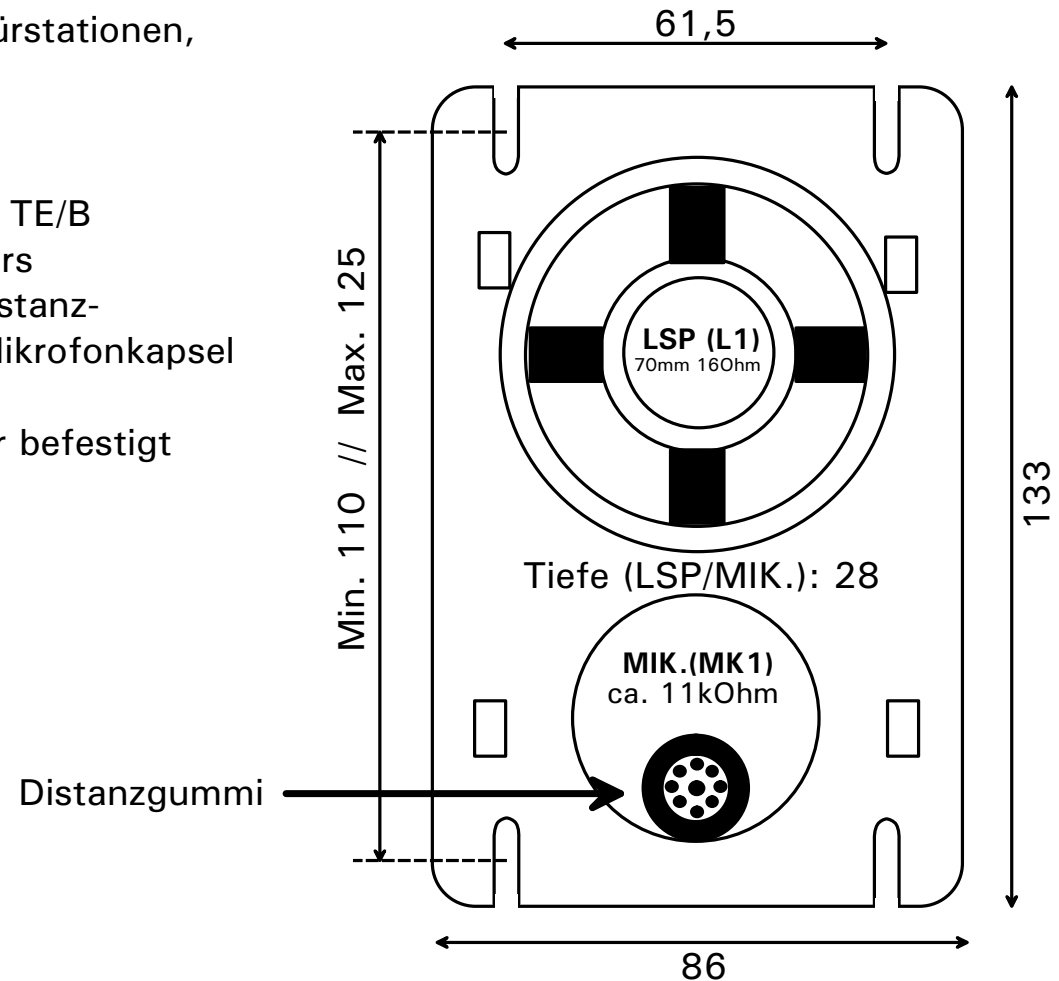

Türlautsprecher-Einbausatz TE/B

Artikel-Nr.: 10570

Türlautsprecher-Einbausatz zum Einbau in STR-Türstationen, Briefkästen oder bauseits vorhandene Anlagen.
Mit Rastung für STR-Jalousien.

Um eine Rückkopplung (Pfeifen) beim Einbau des TE/B hinter ein Lautsprechergitter eines Fremdherstellers zu vermeiden, kleben Sie bitte das beiliegende Distanzgummi um die Öffnung auf der Vorderseite der Mikrofonkapsel (Abdichtung zum Sprechgitter).

Der TE/B muss fest hinter dem Lautsprechergitter befestigt werden. Ggf. beiliegende Schrauben verwenden, wenn keine Rastung vorhanden ist.

Türlautsprecher-Einbausatz TE/B

Artikel-Nr.: 10570

Türlautsprecher-Einbausatz zum Einbau in STR-Türstationen, Briefkästen oder bauseits vorhandene Anlagen.
Mit Rastung für STR-Jalousien.

Um eine Rückkopplung (Pfeifen) beim Einbau des TE/B hinter ein Lautsprechergitter eines Fremdherstellers zu vermeiden, kleben Sie bitte das beiliegende Distanzgummi um die Öffnung auf der Vorderseite der Mikrofonkapsel (Abdichtung zum Sprechgitter).
Der TE/B muss fest hinter dem Lautsprechergitter befestigt werden. Ggf. beiliegende Schrauben verwenden, wenn keine Rastung vorhanden ist.