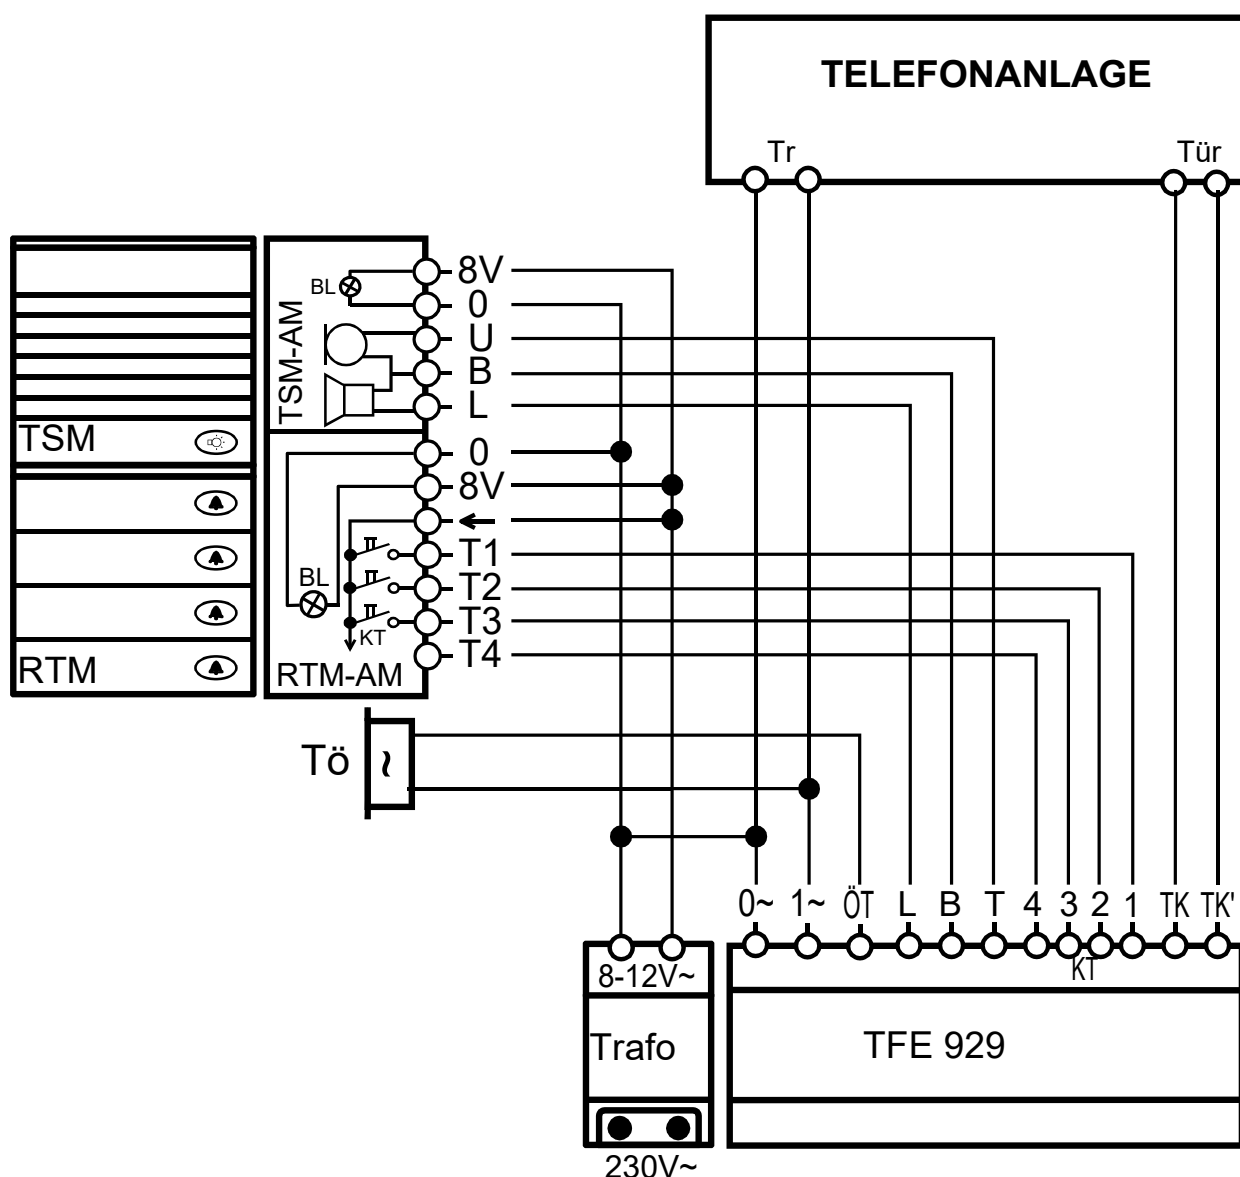

Türfreisprecheinrichtung TFE 929

Die TFE929 verbindet die Telefonanlage über eine 2-Draht-Schnittstelle (C02) mit der Türsprechstelle. Die an die Nebenstellenanlage angeschlossenen Telefone können über Türklingeltasten (max. 4) direkt angewählt werden. Die Zuordnung einer Klingeltaste zu einem bestimmten Telefon der Nebenstellenanlage wird in der Telefonanlage programmiert. Jede Klingeltaste (1-4) wird einer Kennziffer zugeordnet:

Klingeltaste	Kennziffer
1	2
2	3
3	4
4	5

Version 1: Anschluss direkt an eine Türstation

☞ Es können keine STR-Haustelefone zusätzlich angeschlossen werden. ☞

Version 2: Anschluss an eine Türsprechanlage parallel zu einem STR-Haustelefon (z.B. HT3003/2)