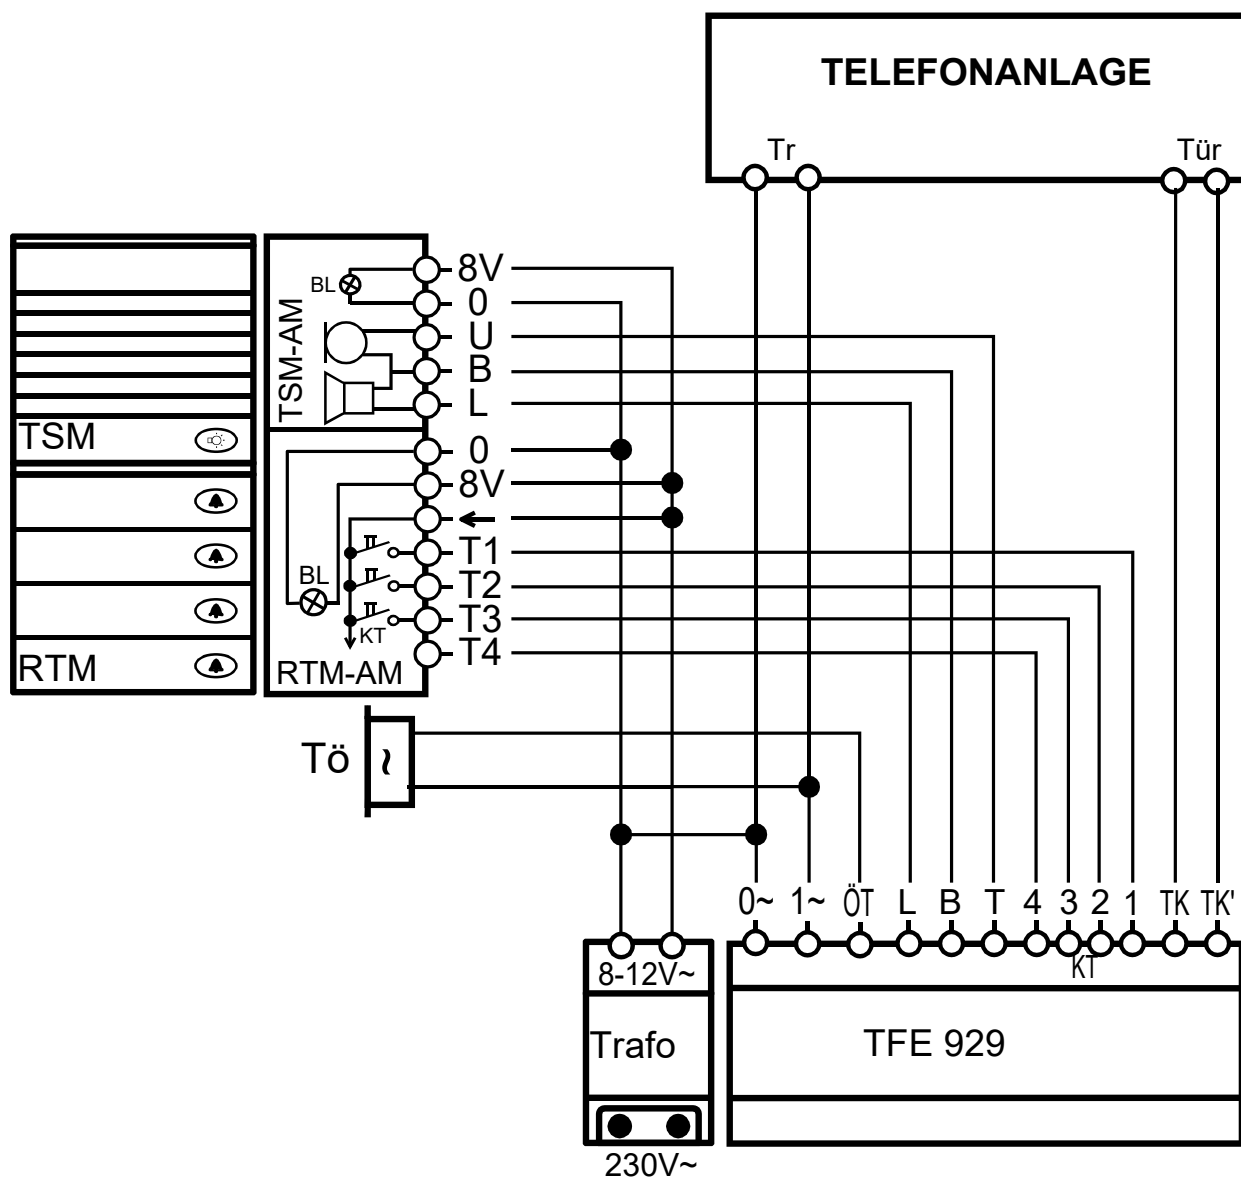

# Türfreisprecheinrichtung TFE 929

Die TFE929 verbindet die Telefonanlage über eine 2-Draht-Schnittstelle (C02) mit der Türsprechstelle. Die an die Nebenstellenanlage angeschlossenen Telefone können über Türklingeltasten (max. 4) direkt angewählt werden. Die Zuordnung einer Klingeltaste zu einem bestimmten Telefon der Nebenstellenanlage wird in der Telefonanlage programmiert. Jede Klingeltaste (1-4) wird einer Kennziffer zugeordnet:

Klingeltaste	Kennziffer
1	2
2	3
3	4
4	5

## Version 1: Anschluss direkt an eine Türstation

☞ Es können keine STR-Haustelefone zusätzlich angeschlossen werden. ☞

## Version 2: Anschluss an eine Türsprechanlage parallel zu einem STR-Haustelefon (z.B. HT3003/2)