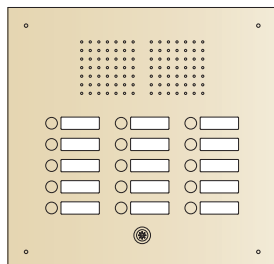

Standard Titanmessing, 3-reihig, mit Lichttaster

	Kontakte	Front	UP-Kasten
		B x H (mm)	B x H x T (mm)
253.43.25	9	355 x 291	325 x 261 x 48
253.44.25	12	355 x 319	325 x 289 x 48
253.45.25	15	355 x 347	325 x 317 x 48
253.46.25	18	355 x 375	325 x 345 x 48
253.47.25	21	355 x 403	325 x 373 x 48
253.48.25	24	355 x 431	325 x 401 x 48
253.49.25	27	355 x 459	325 x 429 x 48
253.50.25	30	355 x 487	325 x 457 x 48

409.70.04
010.38.00
006.12.00
006.02.00

Etiketten für Selbstbeschriftung, 3 Bogen à 88 Stück
Gravur Schildeinlage
Vorverdrahtung Qwikbus, pro Taster
Vorverdrahtung Inteliport, pro Taster