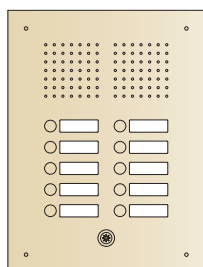

Standard Titanmessing, 2-reihig, mit Lichttaster

	Kontakte	Front	UP-Kasten
		B x H (mm)	B x H x T (mm)
252.42.25	4	260 x 263	230 x 233 x 48
252.43.25	6	260 x 291	230 x 261 x 48
252.44.25	8	260 x 319	230 x 289 x 48
252.45.25	10	260 x 347	230 x 317 x 48
252.46.25	12	260 x 375	230 x 345 x 48
252.47.25	14	260 x 403	230 x 373 x 48
252.48.25	16	260 x 431	230 x 401 x 48
252.49.25	18	260 x 459	230 x 429 x 48
252.50.25	20	260 x 487	230 x 457 x 48
252.51.25	22	260 x 515	230 x 485 x 48
252.52.25	24	260 x 543	230 x 513 x 48