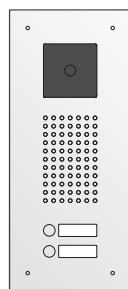

ArtikelNr.

Beschreibung/Ausführung

Intelliport IP-Video-Komplettset Außentürstation mit Videokamera, Lautsprecher sowie Video-Innenstationen:

- ▶ 1 Außentürstation Serie 420
- ▶ Frontplatte Edelstahl gebürstet, mit UP-Kasten
- ▶ 1 IP-Farbkamera
- ▶ 1 IP-Audiomodul
- ▶ 1 IP-Switch, KIN-4, 4 Ports PoE RJ-45
- ▶ IP-Video-Innenstation(en) KIV-1
Frontblende Edelstahl gebürstet, Unterputzgehäuse
Anzahl Kontakte = Anzahl Video-Innenstationen

- ▶ 1 Außentürstation Serie 410
- ▶ Frontplatte Edelstahl gebürstet, mit UP-Kasten
- ▶ 1 Bus-Audiomodul TT33 (montiert)
- ▶ 1 Bus-Netzgerät NG333
- ▶ 1 Bus-Speisung SP333
- ▶ Bus-Audio-Haustelefon HT40, weiß, für AP-Montage
- ▶ Anzahl Kontakte = Anzahl Audio-Innenstationen

545.01.21
545.02.21
545.03.21
545.04.21

Set Station 410 Edelstahl, mit 2-Draht-Bus Audio

Kontakte	Front B x H (mm)	UP-Kasten B x H x T (mm)
1	161 x 251	131 x 221 x 48
2	161 x 279	131 x 249 x 48
3	161 x 307	131 x 277 x 48
4	161 x 335	131 x 305 x 48

633.34.00

TFE-333 Qwikbus Modul für Aufschaltung TK-Anlage

Qwikbus Colorvideo-Komplettset Außentürstation mit Videokamera, Lautsprecher sowie Video-Innenstationen:

- ▶ 1 Außentürstation Serie 420
- ▶ Frontplatte Edelstahl gebürstet, mit UP-Kasten
- ▶ 1 Bus-Farbkamera CCD-C3 (montiert)
- ▶ 1 Bus-Audiomodul TT33 (montiert)
- ▶ 1 Bus-Schaltnetzteil SNT333
- ▶ 1 Bus-Speisung SP333
- ▶ 1 Vorschalttrafo NTR 201
- ▶ Bus-Video-Freisprechstation(en) VFS40, Glas weiß, für AP-Montage → S.16
- ▶ Anzahl Kontakte = Anzahl Video-Innenstationen