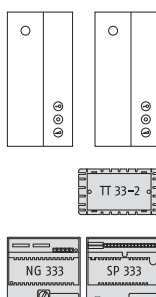

521.01.21
521.02.21

Set Station 420 Edelstahl, mit IP Audio / Video

Kontakte	Front B x H (mm)	UP-Kasten B x H x T (mm)
1	161 x 363	131 x 333 x 48
2	161 x 391	131 x 361 x 48

Qwikbus Audio-Komplettset Außentürstation mit Lautsprecher sowie Audio-Innenstationen:

- ▶ 1 Außentürstation Serie 410
- ▶ Frontplatte Edelstahl gebürstet, mit UP-Kasten
- ▶ 1 Bus-Audiomodul TT33 (montiert)
- ▶ 1 Bus-Netzgerät NG333
- ▶ 1 Bus-Speisung SP333
- ▶ Bus-Audio-Haustelefon HT40, weiß, für AP-Montage
- ▶ Anzahl Kontakte = Anzahl Audio-Innenstationen