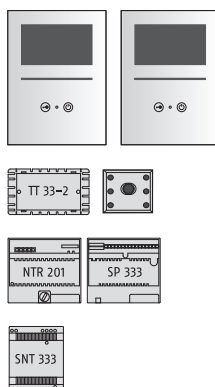

Qwikbus Colorvideo-Komplettset Außentürstation mit Videokamera, Lautsprecher sowie Video-Innenstationen:

- 1 Außentürstation Serie 420
- Frontplatte Edelstahl gebürstet, mit UP-Kasten
- 1 Bus-Farbkamera CCD-C3 (montiert)
- 1 Bus-Audiomodul TT33 (montiert)
- 1 Bus-Schaltnetzteil SNT333
- 1 Bus-Speisung SP333
- 1 Vorschalttrafo NTR 201
- Bus-Video-Freisprechstation(en) VFS40, Glas weiß, für AP-Montage → S.16
- Anzahl Kontakte = Anzahl Video-Innenstationen

541.01.21
541.02.21
541.03.21
541.04.21

Set Station 420 Edelstahl, mit 2-Draht-Bus Audio / Video

Kontakte	Front B x H (mm)	UP-Kasten B x H x T (mm)
1	161 x 363	131 x 333 x 48
2	161 x 391	131 x 361 x 48
3	161 x 419	131 x 389 x 48
4	161 x 447	131 x 417 x 48

409.70.04
010.38.00
006.12.00
006.02.00

Etiketten für Selbstbeschriftung, 3 Bogen à 88 Stück
Gravur Schildeinlage
Vorverdrahtung Qwikbus, pro Taster
Vorverdrahtung Intelliport, pro Taster