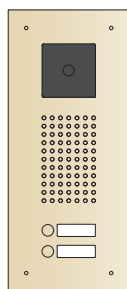

633.34.00

TFE-333 Qwikbus Modul für Aufschaltung TK-Anlage

Qwikbus Colorvideo-Komplettset Außentürstation mit Videokamera, Lautsprecher sowie Video-Innenstationen:

- ▶ 1 Außentürstation Serie 420
- ▶ Frontplatte Edelstahl gebürstet, mit UP-Kasten
- ▶ 1 Bus-Farbkamera CCD-C3 (montiert)
- ▶ 1 Bus-Audiomodul TT33 (montiert)
- ▶ 1 Bus-Schaltnetzteil SNT333
- ▶ 1 Bus-Speisung SP333
- ▶ 1 Vorschalttrafo NTR 201
- ▶ Bus-Video-Freisprechstation(en) VFS40, Glas weiß, für AP-Montage → S.16
- ▶ Anzahl Kontakte = Anzahl Video-Innenstationen

541.01.21
541.02.21
541.03.21
541.04.21

Set Station 420 Edelstahl, mit 2-Draht-Bus Audio / Video

Kontakte	Front B x H (mm)	UP-Kasten B x H x T (mm)
1	161 x 363	131 x 333 x 48
2	161 x 391	131 x 361 x 48
3	161 x 419	131 x 389 x 48
4	161 x 447	131 x 417 x 48

409.70.04
010.38.00
006.12.00
006.02.00

Etiketten für Selbstbeschriftung, 3 Bogen à 88 Stück
Gravur Schildeinlage
Vorverdrahtung Qwikbus, pro Taster
Vorverdrahtung Intelliport, pro Taster

ArtikelNr.

Beschreibung/Ausführung