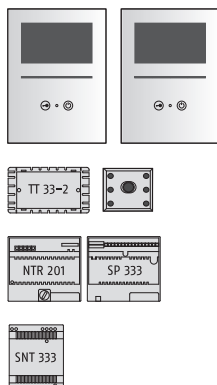

Qwikbus Colorvideo-Komplettset Außentürstation mit Videokamera, Lautsprecher sowie Video-Innenstationen:

- Außentürstation Serie 520
- Frontplatte Edelstahl „Titanmessing“, mit UP-Kasten
- 1 Bus-Farbkamera CCD-C3 (montiert) → S. 20
- 1 Bus-Audiomodul TT33 (montiert) → S. 20
- 1 Bus-Schaltnetzteil SNT333 → S. 20
- 1 Bus-Speisung SP333 → S. 20
- 1 Vorschalttrafo NTR 201 → S. 21
- Bus-Video-Freisprechstation(en) VFS40, Glas weiß,
  für AP-Montage → S. 16
- Anzahl Kontakte = Anzahl Video-Innenstationen

541.01.25
541.02.25
541.03.25
541.04.25

Set Station 520 „Titanmessing“, mit 2-Draht-Bus Audio/Video

Kontakte	Front B x H (mm)	UP-Kasten B x H x T (mm)
1	161 x 363	131 x 333 x 48
2	161 x 391	131 x 361 x 48
3	161 x 419	131 x 389 x 48
4	161 x 447	131 x 417 x 48

409.70.04
010.38.00
006.12.00
006.02.00

Etiketten für Selbstbeschriftung, 3 Bogen à 88 Stück
Gravur Schildeinlage
Vorverdrahtung Qwikbus, pro Taster
Vorverdrahtung Intelliport, pro Taster