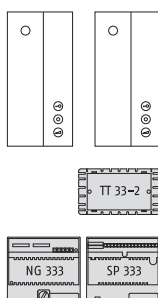

Qwikbus Audio-Komplettset Außentürstation mit Lautsprecher sowie Audio-Innenstationen:

- 1 Außentürstation Serie 510
- Frontplatte Edelstahl „Titanmessing“, mit UP-Kasten
- 1 Bus-Audiomodul TT33 (montiert) → S. 20
- 1 Bus-Netzgerät NG333 → S. 20
- 1 Bus-Speisung SP333 → S. 20
- Bus-Audio-Haustelefon HT40, weiß,
  für AP-Montage → S. 17
- Anzahl Kontakte = Anzahl Audio-Innenstationen

545.01.25
545.02.25
545.03.25
545.04.25
633.34.00

Set Station 510 „Titanmessing“, mit 2-Draht-Bus Audio

Kontakte	Front B x H (mm)	UP-Kasten B x H x T (mm)
1	161 x 251	131 x 221 x 48
2	161 x 279	131 x 249 x 48
3	161 x 307	131 x 277 x 48
4	161 x 335	131 x 305 x 48

TFE-333 Qwikbus Modul für Aufschaltung TK-Anlage