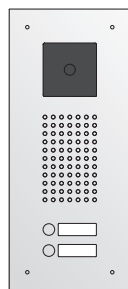

ArtikelNr.

Beschreibung/Ausführung

Intelliport IP-Video-Komplettset Außentürstation mit Videokamera, Lautsprecher sowie Video-Innenstationen:

- ▶ 1 Außentürstation Serie 420
- ▶ Frontplatte Edelstahl gebürstet, mit UP-Kasten
- ▶ 1 IP-Farbkamera
- ▶ 1 IP-Audiomodul
- ▶ 1 IP-Switch, KIN-4, 4 Ports PoE RJ-45
- ▶ IP-Video-Innenstation(en) KIV-1
Frontblende Edelstahl gebürstet, Unterputzgehäuse
Anzahl Kontakte = Anzahl Video-Innenstationen

521.01.21
521.02.21

Set Station 420 Edelstahl, mit IP Audio / Video

Kontakte	Front B x H (mm)	UP-Kasten B x H x T (mm)
1	161 x 363	131 x 333 x 48
2	161 x 391	131 x 361 x 48

Qwikbus Audio-Komplettset Außentürstation mit Lautsprecher sowie Audio-Innenstationen:

- ▶ 1 Außentürstation Serie 410
- ▶ Frontplatte Edelstahl gebürstet, mit UP-Kasten
- ▶ 1 Bus-Audiomodul TT33 (montiert)
- ▶ 1 Bus-Netzgerät NG333
- ▶ 1 Bus-Speisung SP333
- ▶ Bus-Audio-Haustelefon HT40, weiß, für AP-Montage
- ▶ Anzahl Kontakte = Anzahl Audio-Innenstationen