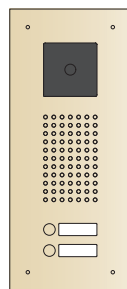

Qwikbus Colorvideo-Komplettset Außentürstation mit Videokamera, Lautsprecher sowie Video-Innenstationen:

- Außentürstation Serie 520
- Frontplatte Edelstahl „Titanmessing“, mit UP-Kasten
- 1 Bus-Farbkamera CCD-C3 (montiert) → S. 20
- 1 Bus-Audiomodul TT33 (montiert) → S. 20
- 1 Bus-Schaltnetzteil SNT333 → S. 20
- 1 Bus-Speisung SP333 → S. 20
- 1 Vorschalttrafo NTR 201 → S. 21
- Bus-Video-Freisprechstation(en) VFS40, Glas weiß,
  für AP-Montage → S. 16
- Anzahl Kontakte = Anzahl Video-Innenstationen

541.01.25
541.02.25
541.03.25
541.04.25

Set Station 520 „Titanmessing“, mit 2-Draht-Bus Audio/Video

Kontakte	Front B x H (mm)	UP-Kasten B x H x T (mm)
1	161 x 363	131 x 333 x 48
2	161 x 391	131 x 361 x 48
3	161 x 419	131 x 389 x 48
4	161 x 447	131 x 417 x 48

409.70.04
010.38.00
006.12.00
006.02.00

Etiketten für Selbstbeschriftung, 3 Bogen à 88 Stück
Gravur Schildeinlage
Vorverdrahtung Qwikbus, pro Taster
Vorverdrahtung Intelliport, pro Taster