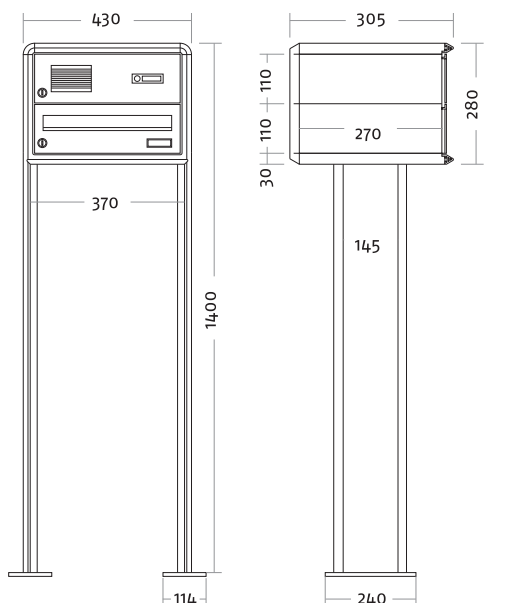

Artikelnr.

Beschreibung/Ausführung

Basic Color Komplettanlagen – freistehend

- ▶ Postgut liegend, frontseitige Entnahme
- ▶ mit Profilverkleidung umlaufend 30 mm
- ▶ Einwurflappe mit Griffleiste
- ▶ Einwurföffnung 336 x 33 mm
- ▶ Maß Brieffach B 370 x H 110 x T 270 mm
- ▶ Höhe Außenmaß zzgl. Bodeneinstand (+ 350 mm); bei Ausstattung mit Kamera immer 1600 mm
- ▶ Fronten und Gehäuse Stahlblech pulverbeschichtet

126.30.70
126.30.75

Standard 1-fach

	Außenmaß B x H x T (mm)	Gehäuseblock B x H x T (mm)
weiß	430 x 1400 x 305	370 x 220 x 270
graumetallic	430 x 1400 x 305	370 x 220 x 270

126.31.70
126.31.75

Standard 2-fach

weiß	430 x 1400 x 305	370 x 330 x 270
graumetallic	430 x 1400 x 305	370 x 330 x 270

126.32.70
126.32.75

Standard 3-fach

weiß	430 x 1400 x 305	370 x 440 x 270
graumetallic	430 x 1400 x 305	370 x 440 x 270

Artikelnr.	Beschreibung/Ausführung		
		Außenmaß B x H x T (mm)	Gehäuseblock B x H x T (mm)
	126.33.70 126.33.75	Standard 4-fach weiß 800 x 1400 x 305 graumetallic 800 x 1400 x 305	740 x 330 x 270 740 x 330 x 270
	126.34.70 126.34.75	Standard 6-fach weiß 800 x 1400 x 305 graumetallic 800 x 1400 x 305	740 x 440 x 270 740 x 440 x 270
	126.35.70 126.35.75	Standard 8-fach weiß 800 x 1400 x 305 graumetallic 800 x 1400 x 305	740 x 550 x 270 740 x 550 x 270
	126.36.70 126.36.75	Standard 10-fach weiß 800 x 1400 x 305 graumetallic 800 x 1400 x 305	740 x 660 x 270 740 x 660 x 270
	126.37.70 126.37.75	Standard 12-fach weiß 1170 x 1400 x 305 graumetallic 1170 x 1400 x 305	1110 x 550 x 270 1110 x 550 x 270
126.08.70 126.08.75	Fußplatte für Profilgestell (je Fuß), Aluminium weiß Fußplatte für Profilgestell (je Fuß), Aluminium graumetallic		