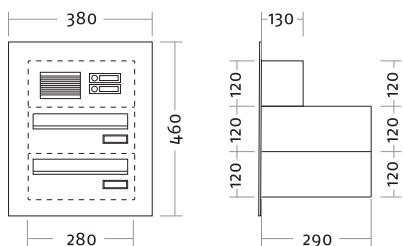

Artikelnr.

Beschreibung/Ausführung

**Basic Color Komplettanlagen – Türpaneel-Montage**

- ▶ Postgut liegend, rückseitige Entnahme (Durchwurf)
- ▶ Frontplatte mit Standard-Falzrand 50 mm umlaufend (Maßvorgabe auf Anfrage)
- ▶ Einwurfsklappe mit Griffleiste
- ▶ Einwurfsöffnung 236 x 33 mm
- ▶ gerades Brieffach, große Ausführung
- ▶ Maß Brieffach B 280 x H 120 x T 290 mm
- ▶ Frontplatte Aluminium 2,5 mm stark, pulverbeschichtet
- ▶ Gehäuse Stahlblech pulverbeschichtet

**Technikfach:**

- ▶ Aluminiumprofil-Sprechgitter lackiert
- ▶ Aluminium-Kombitaster lackiert (ohne LED)
- ▶ Komponenten für Systemtechnik auf Wunsch vormontiert

**127.60.70**  
**127.60.75**

	Frontmaß B x H (mm)	Gehäuseblock B x H x T (mm)
<b>Standard 1-fach / 1-reihig</b>		
weiß	380 x 340	280 x 240 x 290
graumetallic	380 x 340	280 x 240 x 290

**127.61.70**  
**127.61.75**

<b>Standard 2-fach / 1-reihig</b>		
weiß	380 x 460	280 x 360 x 290
graumetallic	380 x 460	280 x 360 x 290

**127.62.70**  
**127.62.75**

<b>Standard 3-fach / 1-reihig</b>		
weiß	380 x 580	280 x 480 x 290
graumetallic	380 x 580	280 x 480 x 290

**127.65.70**  
**127.65.75**

<b>Standard 6-fach / 1-reihig</b>		
weiß	380 x 1060	280 x 960 x 290
graumetallic	380 x 1060	280 x 960 x 290

Artikelnr.	Beschreibung/Ausführung	Frontmaß B x H (mm)	Gehäuseblock B x H x T (mm)
	<b>127.66.70</b> <b>127.66.75</b>	<b>Standard 7-fach / 1-reihig</b> weiß 380 x 1180 graumetallic 380 x 1180	280 x 1080 x 290 280 x 1080 x 290
		<b>127.67.70</b> <b>127.67.75</b>	<b>Standard 2-fach / 2-reihig</b> weiß 660 x 340 graumetallic 660 x 340
		<b>127.68.70</b> <b>127.68.75</b>	<b>Standard 4-fach / 2-reihig</b> weiß 660 x 460 graumetallic 660 x 460
		<b>127.69.70</b> <b>127.69.75</b>	<b>Standard 6-fach / 2-reihig</b> weiß 660 x 580 graumetallic 660 x 580
		<b>127.70.70</b> <b>127.70.75</b>	<b>Standard 8-fach / 2-reihig</b> weiß 660 x 700 graumetallic 660 x 700
		<b>127.71.70</b> <b>127.71.75</b>	<b>Standard 10-fach / 2-reihig</b> weiß 660 x 820 graumetallic 660 x 820