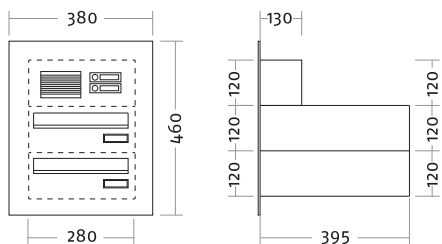

Artikelnr.

Beschreibung/Ausführung

- Basic Color Komplettanlagen – Türpaneel-Montage**
- ▶ Postgut liegend, rückseitige Entnahme (Durchwurf)
  - ▶ Frontplatte mit Standard-Falzrand 50 mm umlaufend (Maßvorgabe auf Anfrage)
  - ▶ Einwurfsklappe mit Griffleiste
  - ▶ Einwurfsöffnung 236 x 33 mm
  - ▶ gerades Brieffach, große Ausführung
  - ▶ Maß Brieffach B 280 x H 120 x T 395 mm
  - ▶ Frontplatte Aluminium 2,5 mm stark, pulverbeschichtet
  - ▶ Gehäuse Stahlblech pulverbeschichtet

**Technikfach:**

- ▶ Aluminiumprofil-Sprechgitter lackiert
- ▶ Aluminium-Kombitaster lackiert (ohne LED)
- ▶ Komponenten für Systemtechnik auf Wunsch vormontiert

**127.80.70**  
**127.80.75**

	Frontmaß B x H (mm)	Gehäuseblock B x H x T (mm)
<b>Standard 1-fach / 1-reihig</b>		
weiß	380 x 340	280 x 240 x 395
graumetallic	380 x 340	280 x 240 x 395

**127.85.70**  
**127.85.75**

<b>Standard 6-fach / 1-reihig</b>		
weiß	380 x 1060	280 x 960 x 395
graumetallic	380 x 1060	280 x 960 x 395

Artikelnr.	Beschreibung/Ausführung	Frontmaß B x H (mm)	Gehäuseblock B x H x T (mm)
	<b>127.86.70</b> <b>127.86.75</b>	<b>Standard 7-fach / 1-reihig</b> weiß 380 x 1180 graumetallic 380 x 1180	280 x 1080 x 395 280 x 1080 x 395
		<b>127.87.70</b> <b>127.87.75</b>	<b>Standard 2-fach / 2-reihig</b> weiß 660 x 340 graumetallic 660 x 340
	<b>127.88.70</b> <b>127.88.75</b>	<b>Standard 4-fach / 2-reihig</b> weiß 660 x 460 graumetallic 660 x 460	560 x 360 x 395 560 x 360 x 395
	<b>127.89.70</b> <b>127.89.75</b>	<b>Standard 6-fach / 2-reihig</b> weiß 660 x 580 graumetallic 660 x 580	560 x 480 x 395 560 x 480 x 395
	<b>127.90.70</b> <b>127.90.75</b>	<b>Standard 8-fach / 2-reihig</b> weiß 660 x 700 graumetallic 660 x 700	560 x 600 x 395 560 x 600 x 395
	<b>127.91.70</b> <b>127.91.75</b>	<b>Standard 10-fach / 2-reihig</b> weiß 660 x 820 graumetallic 660 x 820	560 x 720 x 395 560 x 720 x 395