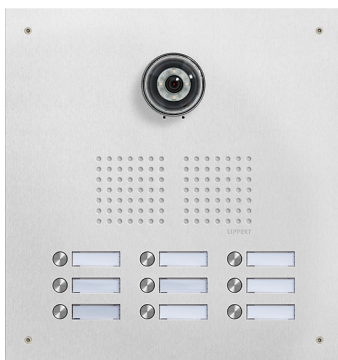

**Serie 421 Sicherheits-Türstation Video**

- ▶ für Unterputz-Montage
- ▶ vandalismusgeschützt; System AV3-B
- ▶ Frontplatte 2,5 mm stark
- ▶ Kamerafenster für Systemkamera Bus KRBC-60\*
- ▶ flächenbündiges Secuflex Sprechgitter mit Universaladapter für viele handelsübliche Lautsprecher
- ▶ Edelstahlaster mit Namensschild aus Spezialkunststoff, frontbündig integriert
- ▶ mit beigefügtem Sicherheitswerkzeug sekundenschneller Einlagenwechsel von vorn
- ▶ Schilder hinterleuchtet mit LED weiß
- ▶ mit Unterputzkasten, Stahlblech verzinkt
- ▶ Frontplatte Edelstahl gebürstet

- 244.01.21**
- 244.02.21**
- 244.03.21**
- 244.04.21**
- 244.05.21**
- 244.06.21**
- 244.07.21**
- 244.08.21**
- 244.09.21**
- 244.10.21**
- 244.11.21**
- 244.12.21**

**Standard Edelstahl, 1-reihig**

Typ/Kontakte	Front B x H (mm)	UP-Kasten B x H x T (mm)
422-1/1	161 x 363	131 x 333 x 48
422-1/2	161 x 391	131 x 361 x 48
422-1/3	161 x 419	131 x 389 x 48
422-1/4	161 x 447	131 x 417 x 48
422-1/5	161 x 475	131 x 445 x 48
422-1/6	161 x 503	131 x 473 x 48
422-1/7	161 x 531	131 x 501 x 48
422-1/8	161 x 559	131 x 529 x 48
422-1/9	161 x 587	131 x 557 x 48
422-1/10	161 x 615	131 x 585 x 48
422-1/11	161 x 643	131 x 613 x 48
422-1/12	161 x 671	131 x 641 x 48

- 244.22.21**
- 244.23.21**
- 244.24.21**
- 244.25.21**
- 244.26.21**
- 244.27.21**
- 244.28.21**
- 244.29.21**
- 244.30.21**
- 244.31.21**
- 244.32.21**

**Standard Edelstahl, 2-reihig**

Kontakte	Front B x H (mm)	UP-Kasten B x H x T (mm)
422-2/4	260 x 347	230 x 317 x 48
422-2/6	260 x 375	230 x 345 x 48
422-2/8	260 x 403	230 x 373 x 48
422-2/10	260 x 431	230 x 401 x 48
422-2/12	260 x 459	230 x 429 x 48
422-2/14	260 x 487	230 x 457 x 48
422-2/16	260 x 515	230 x 485 x 48
422-2/18	260 x 543	230 x 513 x 48
422-2/20	260 x 571	230 x 541 x 48
422-2/22	260 x 599	230 x 569 x 48
422-2/24	260 x 627	230 x 597 x 48