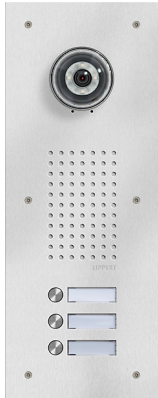

**Serie 421 Sicherheits-Türstation Video**

- ▶ für Unterputz-Montage
- ▶ vandalismusgeschützt; System AV3-B
- ▶ Frontplatte 2,5 mm stark
- ▶ Kamerafenster für Systemkamera Bus KRBC-60\*
- ▶ flächenbündiges Secuflex Sprechgitter mit Universaladapter für viele handelsübliche Lautsprecher
- ▶ Edelstahlaster mit Namensschild aus Spezialkunststoff, frontbündig integriert
- ▶ mit beigefügtem Sicherheitswerkzeug sekundenschneller Einlagenwechsel von vorn
- ▶ Schilder hinterleuchtet mit LED weiß
- ▶ mit Unterputzkasten, Stahlblech verzinkt
- ▶ Frontplatte Edelstahl gebürstet

- 244.01.21**
- 244.02.21**
- 244.03.21**
- 244.04.21**
- 244.05.21**
- 244.06.21**
- 244.07.21**
- 244.08.21**
- 244.09.21**
- 244.10.21**
- 244.11.21**
- 244.12.21**

**Standard Edelstahl, 1-reihig**

Typ/Kontakte	Front B x H (mm)	UP-Kasten B x H x T (mm)
422-1/1	161 x 363	131 x 333 x 48
422-1/2	161 x 391	131 x 361 x 48
422-1/3	161 x 419	131 x 389 x 48
422-1/4	161 x 447	131 x 417 x 48
422-1/5	161 x 475	131 x 445 x 48
422-1/6	161 x 503	131 x 473 x 48
422-1/7	161 x 531	131 x 501 x 48
422-1/8	161 x 559	131 x 529 x 48
422-1/9	161 x 587	131 x 557 x 48
422-1/10	161 x 615	131 x 585 x 48
422-1/11	161 x 643	131 x 613 x 48
422-1/12	161 x 671	131 x 641 x 48

- 244.22.21**
- 244.23.21**
- 244.24.21**
- 244.25.21**
- 244.26.21**
- 244.27.21**
- 244.28.21**
- 244.29.21**
- 244.30.21**
- 244.31.21**
- 244.32.21**

**Standard Edelstahl, 2-reihig**

Kontakte	Front B x H (mm)	UP-Kasten B x H x T (mm)
422-2/4	260 x 347	230 x 317 x 48
422-2/6	260 x 375	230 x 345 x 48
422-2/8	260 x 403	230 x 373 x 48
422-2/10	260 x 431	230 x 401 x 48
422-2/12	260 x 459	230 x 429 x 48
422-2/14	260 x 487	230 x 457 x 48
422-2/16	260 x 515	230 x 485 x 48
422-2/18	260 x 543	230 x 513 x 48
422-2/20	260 x 571	230 x 541 x 48
422-2/22	260 x 599	230 x 569 x 48
422-2/24	260 x 627	230 x 597 x 48