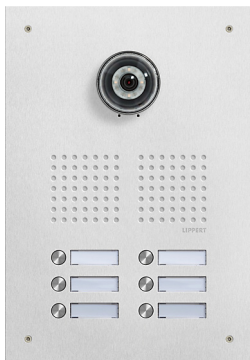

**Serie 421 Sicherheits-Türstation Video**

- ▶ für Unterputz-Montage
- ▶ vandalismusgeschützt; System AV3-B
- ▶ Frontplatte 2,5 mm stark
- ▶ Kamerafenster für Systemkamera Bus KRBC-60\*
- ▶ flächenbündiges Secuflex Sprechgitter mit Universaladapter für viele handelsübliche Lautsprecher
- ▶ Edelstahlaster mit Namensschild aus Spezialkunststoff, frontbündig integriert
- ▶ mit beigefügtem Sicherheitswerkzeug sekundenschneller Einlagenwechsel von vorn
- ▶ Schilder hinterleuchtet mit LED weiß
- ▶ mit Unterputzkasten, Stahlblech verzinkt
- ▶ Frontplatte Edelstahl gebürstet

- 244.01.21**
- 244.02.21**
- 244.03.21**
- 244.04.21**
- 244.05.21**
- 244.06.21**
- 244.07.21**
- 244.08.21**
- 244.09.21**
- 244.10.21**
- 244.11.21**
- 244.12.21**

**Standard Edelstahl, 1-reihig**

Typ/Kontakte	Front B x H (mm)	UP-Kasten B x H x T (mm)
422-1/1	161 x 363	131 x 333 x 48
422-1/2	161 x 391	131 x 361 x 48
422-1/3	161 x 419	131 x 389 x 48
422-1/4	161 x 447	131 x 417 x 48
422-1/5	161 x 475	131 x 445 x 48
422-1/6	161 x 503	131 x 473 x 48
422-1/7	161 x 531	131 x 501 x 48
422-1/8	161 x 559	131 x 529 x 48
422-1/9	161 x 587	131 x 557 x 48
422-1/10	161 x 615	131 x 585 x 48
422-1/11	161 x 643	131 x 613 x 48
422-1/12	161 x 671	131 x 641 x 48