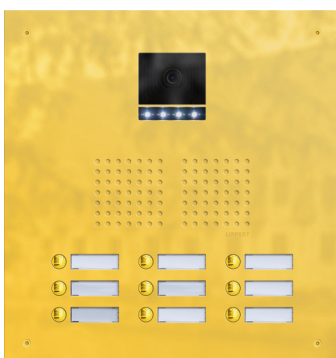

Artikelnr.

Beschreibung/Ausführung

Serie 521 Sicherheits-Türstation Video PVD

- ▶ für Unterputz-Montage
- ▶ vandalismusgeschützt; System AV3-B
- ▶ Frontplatte 2,5 mm stark
- ▶ Kamerafenster für Systemkamera Bus KRBC-3F/IP KIC-3F*
- ▶ flächenbündiges Secuflex Sprechgitter mit Universaladapter für viele handelsübliche Lautsprecher
- ▶ Edelstahlaster mit Namensschild aus Spezialkunststoff, frontbündig integriert
- ▶ mit beigefügtem Sicherheitswerkzeug sekundenschneller Einlagenwechsel von vorn
- ▶ Schilder hinterleuchtet mit LED weiß
- ▶ mit Unterputzkasten, Stahlblech verzinkt
- ▶ Frontplatte Edelstahl poliert PVD „Titanmessing“

- 251.61.25**
- 251.62.25**
- 251.63.25**
- 251.64.25**
- 251.65.25**
- 251.66.25**
- 251.67.25**
- 251.68.25**
- 251.69.25**
- 251.70.25**
- 251.71.25**
- 251.72.25**

Standard Titanmessing, 1-reihig

Typ/Kontakte	Front B x H (mm)	UP-Kasten B x H x T (mm)
521-1/1	161 x 363	131 x 333 x 48
521-1/2	161 x 391	131 x 361 x 48
521-1/3	161 x 419	131 x 389 x 48
521-1/4	161 x 447	131 x 417 x 48
521-1/5	161 x 475	131 x 445 x 48
521-1/6	161 x 503	131 x 473 x 48
521-1/7	161 x 531	131 x 501 x 48
521-1/8	161 x 559	131 x 529 x 48
521-1/9	161 x 587	131 x 557 x 48
521-1/10	161 x 615	131 x 585 x 48
521-1/11	161 x 643	131 x 613 x 48
521-1/12	161 x 671	131 x 641 x 48

- 252.62.25**
- 252.63.25**
- 252.64.25**
- 252.65.25**
- 252.66.25**
- 252.67.25**
- 252.68.25**
- 252.69.25**
- 252.70.25**
- 252.71.25**
- 252.72.25**

Standard Titanmessing, 2-reihig

Kontakte	Front B x H (mm)	UP-Kasten B x H x T (mm)
521-2/4	260 x 347	230 x 317 x 48
521-2/6	260 x 375	230 x 345 x 48
521-2/8	260 x 403	230 x 373 x 48
521-2/10	260 x 431	230 x 401 x 48
521-2/12	260 x 459	230 x 429 x 48
521-2/14	260 x 487	230 x 457 x 48
521-2/16	260 x 515	230 x 485 x 48
521-2/18	260 x 543	230 x 513 x 48
521-2/20	260 x 571	230 x 541 x 48
521-2/22	260 x 599	230 x 569 x 48
521-2/24	260 x 627	230 x 597 x 48