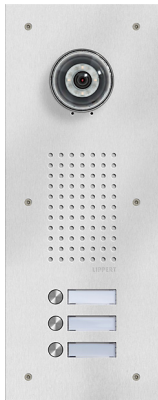

WE	Artikelnr.	Türstation Secuflex Serie 422 Edelstahl Typ	Laut- sprecher TT33	Kamera- modul KRBC-60	Video- Innenstation VFS35	Bus- Speisung SP333	Schalt- netzteil SNT333	Video- speisung VSP333-3	Vorschalt- trafo NTR 201
1-reihig									
1	542.01.21	422-1/1	1	1	1	1	1	*	1
2	542.02.21	422-1/2	1	1	2	1	1	*	1
3	542.03.21	422-1/3	1	1	3	1	1	*	1
4	542.04.21	422-1/4	1	1	4	1	1	*	1
5	542.05.21	422-1/5	1	1	5	1	1	*	1
6	542.06.21	422-1/6	1	1	6	1	1	*	1
7	542.07.21	422-1/7	1	1	7	1	1	*	1
8	542.08.21	422-1/8	1	1	8	1	1	*	1
9	542.09.21	422-1/9	1	1	9	1	1	1	1
10	542.10.21	422-1/10	1	1	10	1	1	1	1
11	542.11.21	422-1/11	1	1	11	1	1	1	1
12	542.12.21	422-1/12	1	1	12	1	1	1	1
2-reihig									
4	542.21.21	422-2/4	1	1	4	1	1	*	1
6	542.22.21	422-2/6	1	1	6	1	1	*	1
8	542.23.21	422-2/8	1	1	8	1	1	*	1
10	542.24.21	422-2/10	1	1	10	1	1	1	1
12	542.25.21	422-2/12	1	1	12	1	1	1	1
14	542.26.21	422-2/14	1	1	14	1	1	1	1
16	542.27.21	422-2/16	1	1	16	1	1	1	1
18	542.28.21	422-2/18	1	1	18	1	1	1	1
20	542.29.21	422-2/20	1	1	20	1	1	1	1
22	542.30.21	422-2/22	1	1	22	1	1	1	1
24	542.31.21	422-2/24	1	1	24	1	1	1	1
3-reihig									
9	542.42.21	422-3/9	1	1	9	1	1	1	1
12	542.43.21	422-3/12	1	1	12	1	1	1	1
15	542.44.21	422-3/15	1	1	15	1	1	1	1
18	542.45.21	422-3/18	1	1	18	1	1	1	1
21	542.46.21	422-3/21	1	1	21	1	1	1	1
24	542.47.21	422-3/24	1	1	24	1	1	1	1
27	542.48.21	422-3/27	1	1	27	1	1	1	1
30	542.49.21	422-3/30	1	1	30	1	1	1	1