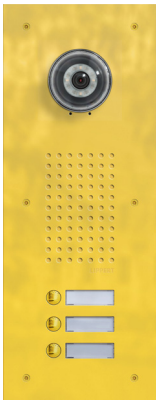

WE Artikelnr.

Türstation
Secuflex
Serie 522

Laut-
sprecher
TT33

Kamera-
modul
KRBC-60

Video-
Innenstation
VFS35

Bus-
Speisung
SP333

Schalt-
netzteil
SNT333

Video-
speisung
VSP333-3

Vorschalt-
trafo
NTR 201

PVD
Typ

633.30.90
123,00

633.38.89
555,00

633.38.60
385,00

633.30.60
136,00

633.30.50
80,00

633.30.73
138,00

610.63.10
28,00

1-reihig

1	542.01.25	522-1/1	1	1	1	1	1	*	1
2	542.02.25	522-1/2	1	1	2	1	1	*	1
3	542.03.25	522-1/3	1	1	3	1	1	*	1
4	542.04.25	522-1/4	1	1	4	1	1	*	1
5	542.05.25	522-1/5	1	1	5	1	1	*	1
6	542.06.25	522-1/6	1	1	6	1	1	*	1
7	542.07.25	522-1/7	1	1	7	1	1	*	1
8	542.08.25	522-1/8	1	1	8	1	1	*	1
9	542.09.25	522-1/9	1	1	9	1	1	1	1
10	542.10.25	522-1/10	1	1	10	1	1	1	1
11	542.11.25	522-1/11	1	1	11	1	1	1	1
12	542.12.25	522-1/12	1	1	12	1	1	1	1

2-reihig

4	542.21.25	522-2/4	1	1	4	1	1	*	1
6	542.22.25	522-2/6	1	1	6	1	1	*	1
8	542.23.25	522-2/8	1	1	8	1	1	*	1
10	542.24.25	522-2/10	1	1	10	1	1	1	1
12	542.25.25	522-2/12	1	1	12	1	1	1	1
14	542.26.25	522-2/14	1	1	14	1	1	1	1
16	542.27.25	522-2/16	1	1	16	1	1	1	1
18	542.28.25	522-2/18	1	1	18	1	1	1	1
20	542.29.25	522-2/20	1	1	20	1	1	1	1
22	542.30.25	522-2/22	1	1	22	1	1	1	1
24	542.31.25	522-2/24	1	1	24	1	1	1	1

3-reihig

9	542.42.25	522-3/9	1	1	9	1	1	1	1
12	542.43.25	522-3/12	1	1	12	1	1	1	1
15	542.44.25	522-3/15	1	1	15	1	1	1	1
18	542.45.25	522-3/18	1	1	18	1	1	1	1
21	542.46.25	522-3/21	1	1	21	1	1	1	1
24	542.47.25	522-3/24	1	1	24	1	1	1	1
27	542.48.25	522-3/27	1	1	27	1	1	1	1
30	542.49.25	522-3/30	1	1	30	1	1	1	1