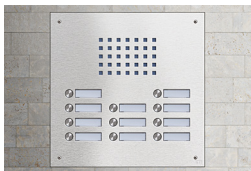

Individuelle Eingangsgestaltung

Türkommunikation