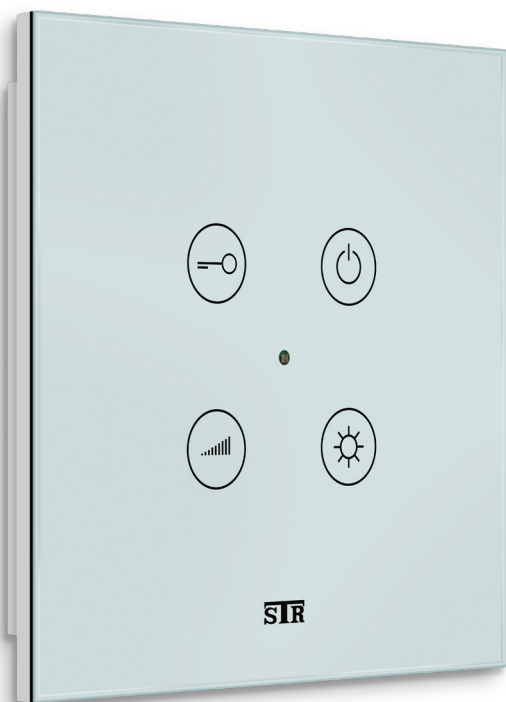

Das System

Qwikbus definiert den Standard für intelligente digitale Bus-technik in der Türkommunikation. Die Bedienung ist kinderleicht. Vom Einfamilienhaus bis zur Wohnanlage, von der Kindertagesstätte bis zum Seniorenheim, vom Bürogebäude bis zur Werkstatt lässt sich mit Qwikbus die richtige Lösung umsetzen. Tausende installierter Anlagen stehen für dauerhafte Zuverlässigkeit im Alltag.

Qwikbus Sprechanlagen zeichnen sich durch ein perfektes Zusammenspiel von Design und Technik aus:

- Busbasierte Tür- und Hauskommunikation für Audio und Color-Video
- Echte Zweidrahttechnik: Nur 2 Adern für Audio- und Videokommunikation einschließlich Stromversorgung
- Beste Tonqualität durch neu entwickelten Soundprozessor
- Optionale Gerätevarianten mit Portamat bzw. Integrator für gemischte Audio- und Videosprechanlagen

Die neue Design-Innensprechstelle

Sachlich und mit klarer Funktionalität zeigt sich die neue Audio-Innensprechstelle. Die hochwertige Front aus Echtglas setzt edle Akzente. Mit nur 4 nahtlos in die Oberfläche integrierten Sensortasten können alle Funktionen intuitiv bedient werden. Der kristallklare Ton sorgt für optimale Verständigung.