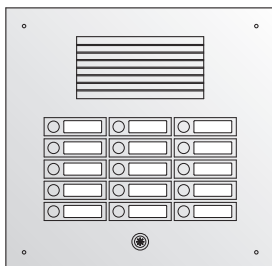

Serie 301 Sicherheits-Türstation mit LED-Lichttaster

- ▶ für Unterputz-Montage
- ▶ vandalismusgeschützt; System AV3
- ▶ Frontplatte 3 mm stark
- ▶ Alumira Profil-Sprechgitter mit Universaladapter für die meisten handelsüblichen Lautsprecher
- ▶ Edelstahlaster mit Namensschild aus Spezialkunststoff, im Aluminiumrahmen
- ▶ mit beigefügtem Sicherheitswerkzeug sekundenschneller Einlagenwechsel von vorn
- ▶ Schilder hinterleuchtet mit LED weiß
- ▶ mit Unterputzkasten, Stahlblech verzinkt
- ▶ Frontplatte Aluminium eloxiert EV1 silberfarben

221.41.01
221.42.01
221.43.01
221.44.01
221.45.01
221.46.01
221.47.01
221.48.01
221.49.01
221.50.01
221.51.01
221.52.01

Standard Aluminium, 1-reihig, mit Lichttaster

Kontakte	Front B x H (mm)	UP-Kasten B x H x T (mm)
1	161 x 279	131 x 249 x 48
2	161 x 307	131 x 277 x 48
3	161 x 335	131 x 305 x 48
4	161 x 363	131 x 333 x 48
5	161 x 391	131 x 361 x 48
6	161 x 419	131 x 389 x 48
7	161 x 447	131 x 417 x 48
8	161 x 475	131 x 445 x 48
9	161 x 503	131 x 473 x 48
10	161 x 531	131 x 501 x 48
11	161 x 559	131 x 529 x 48
12	161 x 587	131 x 557 x 48

222.42.01
222.43.01
222.44.01
222.45.01
222.46.01
222.47.01
222.48.01
222.49.01
222.50.01
222.51.01
222.52.01

Standard Aluminium, 2-reihig, mit Lichttaster

Kontakte	Front B x H (mm)	UP-Kasten B x H x T (mm)
4	260 x 263	230 x 233 x 48
6	260 x 291	230 x 261 x 48
8	260 x 319	230 x 289 x 48
10	260 x 347	230 x 317 x 48
12	260 x 375	230 x 345 x 48
14	260 x 403	230 x 373 x 48
16	260 x 431	230 x 401 x 48
18	260 x 459	230 x 429 x 48
20	260 x 487	230 x 457 x 48
22	260 x 515	230 x 485 x 48
24	260 x 543	230 x 513 x 48

223.43.01
223.44.01
223.45.01
223.46.01
223.47.01
223.48.01
223.49.01
223.50.01

Standard Aluminium, 3-reihig, mit Lichttaster

Kontakte	Front B x H (mm)	UP-Kasten B x H x T (mm)
9	355 x 291	325 x 261 x 48
12	355 x 319	325 x 289 x 48
15	355 x 347	325 x 317 x 48
18	355 x 375	325 x 345 x 48
21	355 x 403	325 x 373 x 48
24	355 x 431	325 x 401 x 48
27	355 x 459	325 x 429 x 48
30	355 x 487	325 x 457 x 48