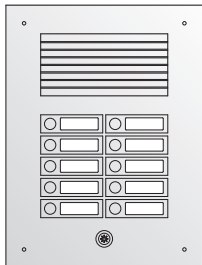

Serie 301 Sicherheits-Türstation mit LED-Lichttaster

- ▶ für Unterputz-Montage
- ▶ vandalismusgeschützt; System AV3
- ▶ Frontplatte 3 mm stark
- ▶ Alumira Profil-Sprechgitter mit Universaladapter für die meisten handelsüblichen Lautsprecher
- ▶ Edelstahlaster mit Namensschild aus Spezialkunststoff, im Aluminiumrahmen
- ▶ mit beigefügtem Sicherheitswerkzeug sekundenschneller Einlagenwechsel von vorn
- ▶ Schilder hinterleuchtet mit LED weiß
- ▶ mit Unterputzkasten, Stahlblech verzinkt
- ▶ Frontplatte Aluminium eloxiert EV1 silberfarben

221.41.01
221.42.01
221.43.01
221.44.01
221.45.01
221.46.01
221.47.01
221.48.01
221.49.01
221.50.01
221.51.01
221.52.01

Standard Aluminium, 1-reihig, mit Lichttaster

Kontakte	Front B x H (mm)	UP-Kasten B x H x T (mm)
1	161 x 279	131 x 249 x 48
2	161 x 307	131 x 277 x 48
3	161 x 335	131 x 305 x 48
4	161 x 363	131 x 333 x 48
5	161 x 391	131 x 361 x 48
6	161 x 419	131 x 389 x 48
7	161 x 447	131 x 417 x 48
8	161 x 475	131 x 445 x 48
9	161 x 503	131 x 473 x 48
10	161 x 531	131 x 501 x 48
11	161 x 559	131 x 529 x 48
12	161 x 587	131 x 557 x 48

222.42.01
222.43.01
222.44.01
222.45.01
222.46.01
222.47.01
222.48.01
222.49.01
222.50.01
222.51.01
222.52.01

Standard Aluminium, 2-reihig, mit Lichttaster

Kontakte	Front B x H (mm)	UP-Kasten B x H x T (mm)
4	260 x 263	230 x 233 x 48
6	260 x 291	230 x 261 x 48
8	260 x 319	230 x 289 x 48
10	260 x 347	230 x 317 x 48
12	260 x 375	230 x 345 x 48
14	260 x 403	230 x 373 x 48
16	260 x 431	230 x 401 x 48
18	260 x 459	230 x 429 x 48
20	260 x 487	230 x 457 x 48
22	260 x 515	230 x 485 x 48
24	260 x 543	230 x 513 x 48