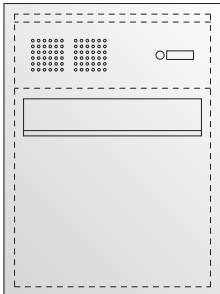

Basic Komplettanlagen – Zauneinbau (Durchwurf)

- ▶ Postgut stehend oder liegend, rückseitige Entnahme
- ▶ Überstand der Frontplatte umlaufend 20 mm
- ▶ Einwurflappe mit Griffleiste (Zeitungsklappe)
- ▶ Einwurfoffnung 336 x 48 mm in Übergröße*, auf Wunsch auch mit kleinerer Normöffnung lieferbar, bitte bei Bestellung angeben
- ▶ Maß Brieffach B 370 x H 370 x T 150/270 mm
- ▶ Gehäuse und Entnahmetür Edelstahl gebürstet
- ▶ rückseitige Entnahme-Kipptür mit Öffnungsbegrenzung
- ▶ Regendach und enganliegende Verkleidung links/ rechts
- ▶ 2 Kastentiefen im Standard zur Auswahl

Ausführungen mit Technikfach:

- ▶ Basic Sprechgitter mit Universaladapter für die meisten handelsüblichen Lautsprecher
- ▶ Kombitaster Typ AV3-B vandalismusgeschützt, mit Klingeldrucker und Namensschild bündig, LED weiß
- ▶ Kabeleinführung auf Wunsch nach Angabe

**129.01.01****Standard kompakt, ohne Technikfach**

Front B 410 x H 430 mm,
 Gehäuse B 374 x H 370 / 385 x T 150 mm
 Front Aluminium eloxiert silberfarben
 Front B 410 x H 430 mm,
 Gehäuse B 374 x H 370 / 385 x T 150 mm
 Front Aluminium pulverbeschichtet nach RAL
 Front B 410 x H 430 mm,
 Gehäuse B 374 x H 370 / 385 x T 150 mm
 Front Edelstahl gebürstet

129.01.79**129.01.21**

Mehrpreis Kastentiefe 270 mm für alle Ausführungen

**129.02.01****Standard mit Technikfach**

Front B 410 x H 555 mm,
 Gehäuseblock B 374 x H 495 / 510 x T 150 mm
 Front Aluminium eloxiert silberfarben
 Front B 410 x H 555 x mm,
 Gehäuseblock B 374 x H 495 / 510 x T 150 mm
 Front Aluminium pulverbeschichtet nach RAL
 Front B 410 x H 555 x mm,
 Gehäuseblock B 374 x H 495 / 510 x T 150 mm
 Front Edelstahl gebürstet