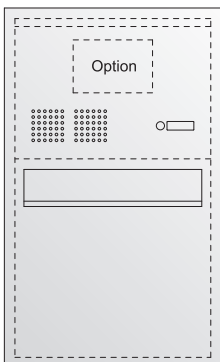

Basic Komplettanlagen – Zauneinbau (Durchwurf)

- ▶ Postgut stehend oder liegend, rückseitige Entnahme
- ▶ Überstand der Frontplatte umlaufend 20 mm
- ▶ Einwurflappe mit Griffleiste (Zeitungsklappe)
- ▶ Einwurfoffnung 336 x 48 mm in Übergröße*, auf Wunsch auch mit kleinerer Normöffnung lieferbar, bitte bei Bestellung angeben
- ▶ Maß Brieffach B 370 x H 370 x T 150/270 mm
- ▶ Gehäuse und Entnahmetür Edelstahl gebürstet
- ▶ rückseitige Entnahme-Kipptür mit Öffnungsbegrenzung
- ▶ Regendach und enganliegende Verkleidung links/ rechts
- ▶ 2 Kastentiefen im Standard zur Auswahl

**129.01.01****Standard kompakt, ohne Technikfach**

Front B 410 x H 430 mm,
 Gehäuse B 374 x H 370 / 385 x T 150 mm
 Front Aluminium eloxiert silberfarben
 Front B 410 x H 430 mm,
 Gehäuse B 374 x H 370 / 385 x T 150 mm
 Front Aluminium pulverbeschichtet nach RAL
 Front B 410 x H 430 mm,
 Gehäuse B 374 x H 370 / 385 x T 150 mm
 Front Edelstahl gebürstet

129.01.79**129.01.21**

Mehrpreis Kastentiefe 270 mm für alle Ausführungen

**129.02.01****Standard mit Technikfach**

Front B 410 x H 555 mm,
 Gehäuseblock B 374 x H 495 / 510 x T 150 mm
 Front Aluminium eloxiert silberfarben
 Front B 410 x H 555 x mm,
 Gehäuseblock B 374 x H 495 / 510 x T 150 mm
 Front Aluminium pulverbeschichtet nach RAL
 Front B 410 x H 555 x mm,
 Gehäuseblock B 374 x H 495 / 510 x T 150 mm
 Front Edelstahl gebürstet

129.02.79**129.02.21**

Mehrpreis Kastentiefe 270 mm für alle Ausführungen

**129.03.01****Standard mit Technikfach hoch**

Front B 410 x H 680 x mm,
 Gehäuseblock B 374 x H 620 / 635 x T 150 mm
 Front Aluminium eloxiert silberfarben
 Front B 410 x H 680 x mm,
 Gehäuseblock B 374 x H 620 / 635 x T 150 mm
 Front Aluminium pulverbeschichtet nach RAL
 Front B 410 x H 680 x mm,
 Gehäuseblock B 374 x H 620 / 635 x T 150 mm
 Front Edelstahl gebürstet