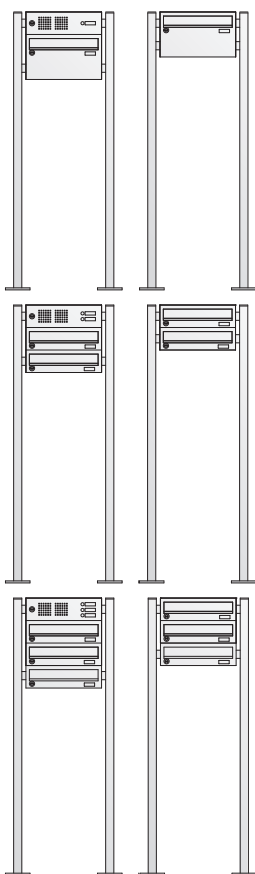

133.11.21
133.01.21

133.12.21
133.02.21

133.13.21
133.03.21

Basic Edelstahl Komplettanlagen – freistehend

- ▶ Postgut stehend, frontseitige Entnahme
- ▶ Einwurfklappe mit Griffleiste
- ▶ Einwurföffnung 336 x 33 mm
- ▶ Maß Brieffach B 370 x H 330 x T 100 mm
- ▶ Front, enganliegende Verkleidung und Rechteckgestell mit Fußplatte zum Aufschrauben, Edelstahl gebürstet
- ▶ Gehäuse Stahlblech pulverbeschichtet, grau, Tiefe 100 mm

Gesamtmaß
B x H x T (mm)

Standard 1-fach

mit TF 494 x 1600 x 100 / 130
ohne TF 494 x 1600 x 100 / 130

Standard 2-fach

mit TF 494 x 1600 x 100 / 130
ohne TF 494 x 1600 x 100 / 130

Standard 3-fach

mit TF 864 x 1600 x 100 / 130
ohne TF 864 x 1600 x 100 / 130

133.51.21
133.41.21

133.52.21
133.42.21

133.53.21
133.43.21

Basic Edelstahl Komplettanlagen – freistehend Raumsparspar

- ▶ Postgut liegend, frontseitige Entnahme
- ▶ Einwurfklappe mit Griffleiste
- ▶ Einwurföffnung 336 x 33 mm
- ▶ Maß Brieffach B 370 x H 220 x T 270 mm (1-teilig) bzw. B 370 x H 110 x T 270 mm (mehrteilig)
- ▶ Front, enganliegende Verkleidung und Rechteckgestell mit Fußplatte zum Aufschrauben, Edelstahl gebürstet
- ▶ Gehäuse Stahlblech pulverbeschichtet, RAL grau, Tiefe 100 mm

Gesamtmaß
B x H x T (mm)

Standard 1-fach, Brieffach H 220 mm

mit TF 494 x 1600 x 270 / 300
ohne TF 494 x 1600 x 270 / 300

Standard 2-fach, Brieffach H 110 mm

mit TF 494 x 1600 x 270 / 300
ohne TF 494 x 1600 x 270 / 300