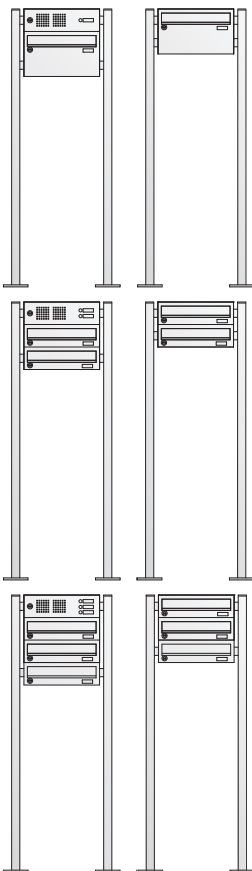

133.11.21
133.01.21

133.12.21
133.02.21

133.13.21
133.03.21

Basic Edelstahl Komplettanlagen – freistehend

- ▶ Postgut stehend, frontseitige Entnahme
- ▶ Einwurfklappe mit Griffleiste
- ▶ Einwurföffnung 336 x 33 mm
- ▶ Maß Brieffach B 370 x H 330 x T 100 mm
- ▶ Front, enganliegende Verkleidung und Rechteckgestell mit Fußplatte zum Aufschrauben, Edelstahl gebürstet
- ▶ Gehäuse Stahlblech pulverbeschichtet, grau, Tiefe 100 mm

Gesamtmaß
B x H x T (mm)

Standard 1-fach

mit TF 494 x 1600 x 100 / 130
ohne TF 494 x 1600 x 100 / 130

Standard 2-fach

mit TF 494 x 1600 x 100 / 130
ohne TF 494 x 1600 x 100 / 130

Standard 3-fach

mit TF 864 x 1600 x 100 / 130
ohne TF 864 x 1600 x 100 / 130

133.51.21
133.41.21

133.52.21
133.42.21

133.53.21
133.43.21

Basic Edelstahl Komplettanlagen – freistehend Raumsparspar

- ▶ Postgut liegend, frontseitige Entnahme
- ▶ Einwurfklappe mit Griffleiste
- ▶ Einwurföffnung 336 x 33 mm
- ▶ Maß Brieffach B 370 x H 220 x T 270 mm (1-teilig) bzw. B 370 x H 110 x T 270 mm (mehrteilig)
- ▶ Front, enganliegende Verkleidung und Rechteckgestell mit Fußplatte zum Aufschrauben, Edelstahl gebürstet
- ▶ Gehäuse Stahlblech pulverbeschichtet, RAL grau, Tiefe 100 mm

Gesamtmaß
B x H x T (mm)

Standard 1-fach, Brieffach H 220 mm

mit TF 494 x 1600 x 270 / 300
ohne TF 494 x 1600 x 270 / 300

Standard 2-fach, Brieffach H 110 mm

mit TF 494 x 1600 x 270 / 300
ohne TF 494 x 1600 x 270 / 300