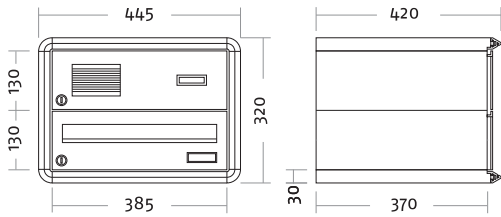

Artikelnr.

Beschreibung/Ausführung

Basic Color Komplettanlagen – Aufputz-Montage

- ▶ Postgut liegend, frontseitige Entnahme
- ▶ mit Profilrahmen umlaufend 30 mm
- ▶ Einwurflappte mit Griffleiste
- ▶ Einwurfoffnung 340 x 32 mm
- ▶ Maß Brieffach B 385 x H 130 x T 380 mm
- ▶ Fronten und Gehäuse Stahlblech pulverbeschichtet

76103
76104

	Außenmaß B x H x T (mm)	Gehäuseblock B x H x T (mm)
Standard 2-fach B-AP-WA F2		
weiß	445 x 450 x 420	385 x 390 x 380
braun	445 x 450 x 420	385 x 390 x 380

76105
76106

	Außenmaß B x H x T (mm)	Gehäuseblock B x H x T (mm)
Standard 3-fach B-AP-WA F3		
weiß	445 x 580 x 420	385 x 520 x 380
braun	445 x 580 x 420	385 x 520 x 380

76107
76108

	Außenmaß B x H x T (mm)	Gehäuseblock B x H x T (mm)
Standard 4-fach B-AP-WA F4		
weiß	445 x 710 x 420	385 x 650 x 380
braun	445 x 710 x 420	385 x 650 x 380

76113
76114

	Außenmaß B x H x T (mm)	Gehäuseblock B x H x T (mm)
Standard 6-fach B-AP-WA F6/2		
weiß	830 x 580 x 420	770 x 520 x 380
braun	830 x 580 x 420	770 x 520 x 380

ArtikelNr.		Beschreibung/Ausführung			
		Außenmaß B x H x T (mm)	Gehäuseblock B x H x T (mm)		
	76115	Standard 8-fach B-AP-WA F8/2	weiß	830 x 710 x 420	770 x 650 x 380
	76116		braun	830 x 710 x 420	770 x 650 x 380
	76117	Standard 10-fach B-AP-WA F10/2	weiß	830 x 840 x 420	770 x 780 x 380
	76118		braun	830 x 840 x 420	770 x 780 x 380
	76119	Standard 12-fach B-AP-WA F12/3	weiß	1215 x 710 x 420	1155 x 650 x 380
	76120		braun	1215 x 710 x 420	1155 x 650 x 380
	76121	Standard 15-fach B-AP-WA F15/3	weiß	1215 x 840 x 420	1155 x 780 x 380
	76122		braun	1215 x 840 x 420	1155 x 780 x 380
	Brieffächer auch mit Doppelhöhe 260 mm lieferbar (Preis je Doppelkasten = 2 Einzelkästen)				