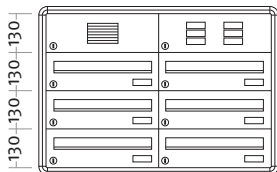

76103
76104

	Außenmaß B x H x T (mm)	Gehäuseblock B x H x T (mm)
Standard 2-fach B-AP-WA F2		
weiß	445 x 450 x 420	385 x 390 x 380
braun	445 x 450 x 420	385 x 390 x 380

76105
76106

	Außenmaß B x H x T (mm)	Gehäuseblock B x H x T (mm)
Standard 3-fach B-AP-WA F3		
weiß	445 x 580 x 420	385 x 520 x 380
braun	445 x 580 x 420	385 x 520 x 380

76107
76108

	Außenmaß B x H x T (mm)	Gehäuseblock B x H x T (mm)
Standard 4-fach B-AP-WA F4		
weiß	445 x 710 x 420	385 x 650 x 380
braun	445 x 710 x 420	385 x 650 x 380

76113
76114

	Außenmaß B x H x T (mm)	Gehäuseblock B x H x T (mm)
Standard 6-fach B-AP-WA F6/2		
weiß	830 x 580 x 420	770 x 520 x 380
braun	830 x 580 x 420	770 x 520 x 380

ArtikelNr.		Beschreibung/Ausführung			
		Außenmaß B x H x T (mm)	Gehäuseblock B x H x T (mm)		
	76115	Standard 8-fach B-AP-WA F8/2	weiß	830 x 710 x 420	770 x 650 x 380
	76116		braun	830 x 710 x 420	770 x 650 x 380
	76117	Standard 10-fach B-AP-WA F10/2	weiß	830 x 840 x 420	770 x 780 x 380
	76118		braun	830 x 840 x 420	770 x 780 x 380
	76119	Standard 12-fach B-AP-WA F12/3	weiß	1215 x 710 x 420	1155 x 650 x 380
	76120		braun	1215 x 710 x 420	1155 x 650 x 380
	76121	Standard 15-fach B-AP-WA F15/3	weiß	1215 x 840 x 420	1155 x 780 x 380
	76122		braun	1215 x 840 x 420	1155 x 780 x 380
	Brieffächer auch mit Doppelhöhe 260 mm lieferbar (Preis je Doppelkasten = 2 Einzelkästen)				