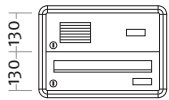

76101
76102

	Außenmaß B x H x T (mm)	Gehäuseblock B x H x T (mm)
Standard 1-fach B-AP-WA F1		
weiß	445 x 320 x 420	385 x 260 x 380
braun	445 x 320 x 420	385 x 260 x 380