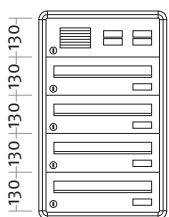

Technikfach:

- ▶ Jalousie-Sprechgitter
- ▶ Wipptaster mit Namensschild
- ▶ Komponenten für Systemtechnik auf Wunsch komplett vormontiert

76101
76102

	Außenmaß B x H x T (mm)	Gehäuseblock B x H x T (mm)
Standard 1-fach B-AP-WA F1		
weiß	445 x 320 x 420	385 x 260 x 380
braun	445 x 320 x 420	385 x 260 x 380

76103
76104

	Außenmaß B x H x T (mm)	Gehäuseblock B x H x T (mm)
Standard 2-fach B-AP-WA F2		
weiß	445 x 450 x 420	385 x 390 x 380
braun	445 x 450 x 420	385 x 390 x 380

76105
76106

	Außenmaß B x H x T (mm)	Gehäuseblock B x H x T (mm)
Standard 3-fach B-AP-WA F3		
weiß	445 x 580 x 420	385 x 520 x 380
braun	445 x 580 x 420	385 x 520 x 380

76107
76108

	Außenmaß B x H x T (mm)	Gehäuseblock B x H x T (mm)
Standard 4-fach B-AP-WA F4		
weiß	445 x 710 x 420	385 x 650 x 380
braun	445 x 710 x 420	385 x 650 x 380

76113
76114

	Außenmaß B x H x T (mm)	Gehäuseblock B x H x T (mm)
Standard 6-fach B-AP-WA F6/2		
weiß	830 x 580 x 420	770 x 520 x 380
braun	830 x 580 x 420	770 x 520 x 380

ArtikelNr.		Beschreibung/Ausführung			
		Außenmaß B x H x T (mm)	Gehäuseblock B x H x T (mm)		
	76115	Standard 8-fach B-AP-WA F8/2	weiß	830 x 710 x 420	770 x 650 x 380
	76116		braun	830 x 710 x 420	770 x 650 x 380
	76117	Standard 10-fach B-AP-WA F10/2	weiß	830 x 840 x 420	770 x 780 x 380
	76118		braun	830 x 840 x 420	770 x 780 x 380
	76119	Standard 12-fach B-AP-WA F12/3	weiß	1215 x 710 x 420	1155 x 650 x 380
	76120		braun	1215 x 710 x 420	1155 x 650 x 380
	76121	Standard 15-fach B-AP-WA F15/3	weiß	1215 x 840 x 420	1155 x 780 x 380
	76122		braun	1215 x 840 x 420	1155 x 780 x 380
	Brieffächer auch mit Doppelhöhe 260 mm lieferbar (Preis je Doppelkasten = 2 Einzelkästen)				