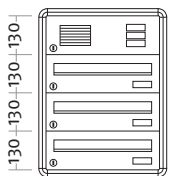

Technikfach:

- ▶ Jalousie-Sprechgitter
- ▶ Wipptaster mit Namensschild
- ▶ Komponenten für Systemtechnik auf Wunsch komplett vormontiert

76101
76102

	Außenmaß B x H x T (mm)	Gehäuseblock B x H x T (mm)
Standard 1-fach B-AP-WA F1		
weiß	445 x 320 x 420	385 x 260 x 380
braun	445 x 320 x 420	385 x 260 x 380

76103
76104

	Außenmaß B x H x T (mm)	Gehäuseblock B x H x T (mm)
Standard 2-fach B-AP-WA F2		
weiß	445 x 450 x 420	385 x 390 x 380
braun	445 x 450 x 420	385 x 390 x 380

76105
76106

	Außenmaß B x H x T (mm)	Gehäuseblock B x H x T (mm)
Standard 3-fach B-AP-WA F3		
weiß	445 x 580 x 420	385 x 520 x 380
braun	445 x 580 x 420	385 x 520 x 380

76107
76108

	Außenmaß B x H x T (mm)	Gehäuseblock B x H x T (mm)
Standard 4-fach B-AP-WA F4		
weiß	445 x 710 x 420	385 x 650 x 380
braun	445 x 710 x 420	385 x 650 x 380

76113
76114

	Außenmaß B x H x T (mm)	Gehäuseblock B x H x T (mm)
Standard 6-fach B-AP-WA F6/2		
weiß	830 x 580 x 420	770 x 520 x 380
braun	830 x 580 x 420	770 x 520 x 380

ArtikelNr.		Beschreibung/Ausführung			
		Außenmaß B x H x T (mm)	Gehäuseblock B x H x T (mm)		
	76115	Standard 8-fach B-AP-WA F8/2	weiß	830 x 710 x 420	770 x 650 x 380
	76116		braun	830 x 710 x 420	770 x 650 x 380
	76117	Standard 10-fach B-AP-WA F10/2	weiß	830 x 840 x 420	770 x 780 x 380
	76118		braun	830 x 840 x 420	770 x 780 x 380
	76119	Standard 12-fach B-AP-WA F12/3	weiß	1215 x 710 x 420	1155 x 650 x 380
	76120		braun	1215 x 710 x 420	1155 x 650 x 380
	76121	Standard 15-fach B-AP-WA F15/3	weiß	1215 x 840 x 420	1155 x 780 x 380
	76122		braun	1215 x 840 x 420	1155 x 780 x 380
	Brieffächer auch mit Doppelhöhe 260 mm lieferbar (Preis je Doppelkasten = 2 Einzelkästen)				