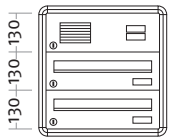

Artikelnr.

Beschreibung/Ausführung

Basic Color Komplettanlagen – Aufputz-Montage

- ▶ Postgut liegend, frontseitige Entnahme
- ▶ mit Profilrahmen umlaufend 30 mm
- ▶ Einwurflappte mit Griffleiste
- ▶ Einwurfoffnung 340 x 32 mm
- ▶ Maß Brieffach B 385 x H 130 x T 380 mm
- ▶ Fronten und Gehäuse Stahlblech pulverbeschichtet

Technikfach:

- ▶ Jalousie-Sprechgitter
- ▶ Wipptaster mit Namensschild
- ▶ Komponenten für Systemtechnik auf Wunsch komplett vormontiert

76101
76102

	Außenmaß B x H x T (mm)	Gehäuseblock B x H x T (mm)
Standard 1-fach B-AP-WA F1		
weiß	445 x 320 x 420	385 x 260 x 380
braun	445 x 320 x 420	385 x 260 x 380

76103
76104

	Außenmaß B x H x T (mm)	Gehäuseblock B x H x T (mm)
Standard 2-fach B-AP-WA F2		
weiß	445 x 450 x 420	385 x 390 x 380
braun	445 x 450 x 420	385 x 390 x 380

76105
76106

	Außenmaß B x H x T (mm)	Gehäuseblock B x H x T (mm)
Standard 3-fach B-AP-WA F3		
weiß	445 x 580 x 420	385 x 520 x 380
braun	445 x 580 x 420	385 x 520 x 380

76107
76108

	Außenmaß B x H x T (mm)	Gehäuseblock B x H x T (mm)
Standard 4-fach B-AP-WA F4		
weiß	445 x 710 x 420	385 x 650 x 380
braun	445 x 710 x 420	385 x 650 x 380

76113
76114

	Außenmaß B x H x T (mm)	Gehäuseblock B x H x T (mm)
Standard 6-fach B-AP-WA F6/2		
weiß	830 x 580 x 420	770 x 520 x 380
braun	830 x 580 x 420	770 x 520 x 380