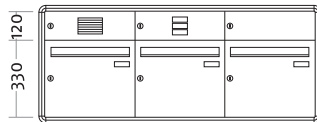

Technikfach:

- ▶ Jalousie-Sprechgitter
- ▶ Wipptaster mit Namensschild
- ▶ Komponenten für Systemtechnik auf Wunsch komplett vormontiert

72101
72102

	Außenmaß B x H x T (mm)	Gehäuseblock B x H x T (mm)
Standard 1-fach B-AP-SE F1		
weiß	445 x 510 x 145	385 x 450 x 110
braun	445 x 510 x 145	385 x 450 x 110

72103
72104

	Außenmaß B x H x T (mm)	Gehäuseblock B x H x T (mm)
Standard 2-fach B-AP-SE F2S		
weiß	445 x 840 x 145	385 x 780 x 110
braun	445 x 840 x 145	385 x 780 x 110

72109
72110

	Außenmaß B x H x T (mm)	Gehäuseblock B x H x T (mm)
Standard 3-fach B-AP-SE F3N		
weiß	1215 x 510 x 145	1155 x 450 x 110
braun	1215 x 510 x 145	1155 x 450 x 110

72125
72126

	Außenmaß B x H x T (mm)	Gehäuseblock B x H x T (mm)
Standard 3-fach B-AP-SE F3/2		
weiß	830 x 720 x 145	770 x 660 x 110
braun	830 x 720 x 145	770 x 660 x 110

72111
72112

	Außenmaß B x H x T (mm)	Gehäuseblock B x H x T (mm)
Standard 4-fach B-AP-SE F4/2		
weiß	830 x 840 x 145	770 x 780 x 110
braun	830 x 840 x 145	770 x 780 x 110

		ArtikelNr.	Beschreibung/Ausführung		
			Außenmaß B x H x T (mm)	Gehäuseblock B x H x T (mm)	
	<p>72127 72128</p>	<p>Standard 5-fach B-AP-SE F5/3</p>	weiß	1215 x 720 x 145	1155 x 660 x 110
			braun	1215 x 720 x 145	1155 x 660 x 110
	<p>72113 72114</p>	<p>Standard 6-fach B-AP-SE F6/3</p>	weiß	1215 x 840 x 145	1155 x 780 x 110
			braun	1215 x 840 x 145	1155 x 780 x 110
	<p>72115 72116</p>	<p>Standard 8-fach B-AP-SE F8/4</p>	weiß	1600 x 840 x 145	1540 x 780 x 110
			braun	1600 x 840 x 145	1540 x 780 x 110
	<p>72117 72118</p>	<p>Standard 9-fach B-AP-SE F9/3</p>	weiß	1215 x 1170 x 145	1155 x 1110 x 110
			braun	1215 x 1170 x 145	1155 x 1110 x 110