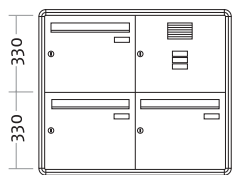

Technikfach:

- ▶ Jalousie-Sprechgitter
- ▶ Wipptaster mit Namensschild
- ▶ Komponenten für Systemtechnik auf Wunsch komplett vormontiert

72101
72102

	Außenmaß B x H x T (mm)	Gehäuseblock B x H x T (mm)
Standard 1-fach B-AP-SE F1		
weiß	445 x 510 x 145	385 x 450 x 110
braun	445 x 510 x 145	385 x 450 x 110

72103
72104

	Außenmaß B x H x T (mm)	Gehäuseblock B x H x T (mm)
Standard 2-fach B-AP-SE F2S		
weiß	445 x 840 x 145	385 x 780 x 110
braun	445 x 840 x 145	385 x 780 x 110

72109
72110

	Außenmaß B x H x T (mm)	Gehäuseblock B x H x T (mm)
Standard 3-fach B-AP-SE F3N		
weiß	1215 x 510 x 145	1155 x 450 x 110
braun	1215 x 510 x 145	1155 x 450 x 110

72125
72126

	Außenmaß B x H x T (mm)	Gehäuseblock B x H x T (mm)
Standard 3-fach B-AP-SE F3/2		
weiß	830 x 720 x 145	770 x 660 x 110
braun	830 x 720 x 145	770 x 660 x 110

72111
72112

	Außenmaß B x H x T (mm)	Gehäuseblock B x H x T (mm)
Standard 4-fach B-AP-SE F4/2		
weiß	830 x 840 x 145	770 x 780 x 110
braun	830 x 840 x 145	770 x 780 x 110

		ArtikelNr.	Beschreibung/Ausführung		
			Außenmaß B x H x T (mm)	Gehäuseblock B x H x T (mm)	
	<p>72127 72128</p>	<p>Standard 5-fach B-AP-SE F5/3</p>	weiß	1215 x 720 x 145	1155 x 660 x 110
			braun	1215 x 720 x 145	1155 x 660 x 110
	<p>72113 72114</p>	<p>Standard 6-fach B-AP-SE F6/3</p>	weiß	1215 x 840 x 145	1155 x 780 x 110
			braun	1215 x 840 x 145	1155 x 780 x 110
	<p>72115 72116</p>	<p>Standard 8-fach B-AP-SE F8/4</p>	weiß	1600 x 840 x 145	1540 x 780 x 110
			braun	1600 x 840 x 145	1540 x 780 x 110
	<p>72117 72118</p>	<p>Standard 9-fach B-AP-SE F9/3</p>	weiß	1215 x 1170 x 145	1155 x 1110 x 110
			braun	1215 x 1170 x 145	1155 x 1110 x 110