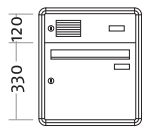

72101
72102

	Außenmaß B x H x T (mm)	Gehäuseblock B x H x T (mm)
Standard 1-fach B-AP-SE F1		
weiß	445 x 510 x 145	385 x 450 x 110
braun	445 x 510 x 145	385 x 450 x 110