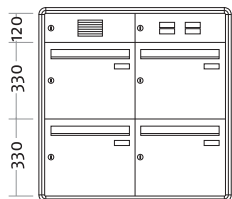

Technikfach:

- ▶ Jalousie-Sprechgitter
- ▶ Wipptaster mit Namensschild
- ▶ Komponenten für Systemtechnik auf Wunsch komplett vormontiert

72101
72102

	Außenmaß B x H x T (mm)	Gehäuseblock B x H x T (mm)
Standard 1-fach B-AP-SE F1		
weiß	445 x 510 x 145	385 x 450 x 110
braun	445 x 510 x 145	385 x 450 x 110

72103
72104

	Außenmaß B x H x T (mm)	Gehäuseblock B x H x T (mm)
Standard 2-fach B-AP-SE F2S		
weiß	445 x 840 x 145	385 x 780 x 110
braun	445 x 840 x 145	385 x 780 x 110

72109
72110

	Außenmaß B x H x T (mm)	Gehäuseblock B x H x T (mm)
Standard 3-fach B-AP-SE F3N		
weiß	1215 x 510 x 145	1155 x 450 x 110
braun	1215 x 510 x 145	1155 x 450 x 110

72125
72126

	Außenmaß B x H x T (mm)	Gehäuseblock B x H x T (mm)
Standard 3-fach B-AP-SE F3/2		
weiß	830 x 720 x 145	770 x 660 x 110
braun	830 x 720 x 145	770 x 660 x 110

72111
72112

	Außenmaß B x H x T (mm)	Gehäuseblock B x H x T (mm)
Standard 4-fach B-AP-SE F4/2		
weiß	830 x 840 x 145	770 x 780 x 110
braun	830 x 840 x 145	770 x 780 x 110

		ArtikelNr.	Beschreibung/Ausführung		
			Außenmaß B x H x T (mm)	Gehäuseblock B x H x T (mm)	
	<p>72127 72128</p>	<p>Standard 5-fach B-AP-SE F5/3</p>	weiß	1215 x 720 x 145	1155 x 660 x 110
			braun	1215 x 720 x 145	1155 x 660 x 110
	<p>72113 72114</p>	<p>Standard 6-fach B-AP-SE F6/3</p>	weiß	1215 x 840 x 145	1155 x 780 x 110
			braun	1215 x 840 x 145	1155 x 780 x 110
	<p>72115 72116</p>	<p>Standard 8-fach B-AP-SE F8/4</p>	weiß	1600 x 840 x 145	1540 x 780 x 110
			braun	1600 x 840 x 145	1540 x 780 x 110
	<p>72117 72118</p>	<p>Standard 9-fach B-AP-SE F9/3</p>	weiß	1215 x 1170 x 145	1155 x 1110 x 110
			braun	1215 x 1170 x 145	1155 x 1110 x 110