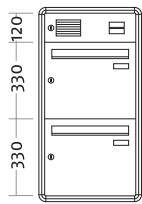

Basic Color Komplettanlagen – Aufputz-Montage

- ▶ Postgut stehend, frontseitige Entnahme
- ▶ mit Profilrahmen umlaufend 30 mm
- ▶ Einwurflappe mit Griffleiste
- ▶ Einwurföffnung 340 x 32 mm
- ▶ Maß Brieffach B 385 x H 330 x T 110 mm
- ▶ Fronten und Gehäuse Stahlblech pulverbeschichtet

72103
72104

	Außenmaß B x H x T (mm)	Gehäuseblock B x H x T (mm)
Standard 2-fach B-AP-SE F2S		
weiß	445 x 840 x 145	385 x 780 x 110
braun	445 x 840 x 145	385 x 780 x 110

72109
72110

	Außenmaß B x H x T (mm)	Gehäuseblock B x H x T (mm)
Standard 3-fach B-AP-SE F3N		
weiß	1215 x 510 x 145	1155 x 450 x 110
braun	1215 x 510 x 145	1155 x 450 x 110

72125
72126

	Außenmaß B x H x T (mm)	Gehäuseblock B x H x T (mm)
Standard 3-fach B-AP-SE F3/2		
weiß	830 x 720 x 145	770 x 660 x 110
braun	830 x 720 x 145	770 x 660 x 110

72111
72112

	Außenmaß B x H x T (mm)	Gehäuseblock B x H x T (mm)
Standard 4-fach B-AP-SE F4/2		
weiß	830 x 840 x 145	770 x 780 x 110
braun	830 x 840 x 145	770 x 780 x 110

		ArtikelNr.	Beschreibung/Ausführung		
			Außenmaß B x H x T (mm)	Gehäuseblock B x H x T (mm)	
	<p>72127 72128</p>	<p>Standard 5-fach B-AP-SE F5/3</p>	weiß	1215 x 720 x 145	1155 x 660 x 110
			braun	1215 x 720 x 145	1155 x 660 x 110
	<p>72113 72114</p>	<p>Standard 6-fach B-AP-SE F6/3</p>	weiß	1215 x 840 x 145	1155 x 780 x 110
			braun	1215 x 840 x 145	1155 x 780 x 110
	<p>72115 72116</p>	<p>Standard 8-fach B-AP-SE F8/4</p>	weiß	1600 x 840 x 145	1540 x 780 x 110
			braun	1600 x 840 x 145	1540 x 780 x 110
	<p>72117 72118</p>	<p>Standard 9-fach B-AP-SE F9/3</p>	weiß	1215 x 1170 x 145	1155 x 1110 x 110
			braun	1215 x 1170 x 145	1155 x 1110 x 110