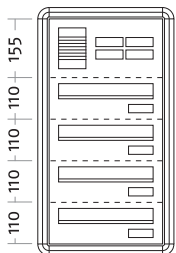

Artikelnr.

Beschreibung/Ausführung

Basic Color Mauerdurchwurfanlagen

- ▶ Komplettanlagen bestehend aus Frontplatte, Abdeckkasten für Technik und Brieffach
- ▶ Postgut liegend, rückseitige Entnahme
- ▶ Frontplatte mit Profilrahmen
- ▶ Einwurfklappe mit Griffleiste
- ▶ Einwurföffnung 250 x 32 mm
- ▶ Maß Brieffach B 300 x H 110 x T 250-400 mm, ausziehbar auf Mauerwerkstiefe
- ▶ Mauerkästen Stahlblech verzinkt

70003
70004

Mauerdurchwurfanlage Standard 2-fach MD-R2

Frontplatte 360 x 400 mm weiß
Frontplatte 360 x 400 mm braun

70005
70006

Mauerdurchwurfanlage Standard 3-fach MD-R3

Frontplatte 360 x 510 mm weiß
Frontplatte 360 x 510 mm braun

70007
70008

Mauerdurchwurfanlage Standard 4-fach MD-R4

Frontplatte 360 x 655 mm weiß
Frontplatte 360 x 655 mm braun

70009
70010

Mauerdurchwurfanlage Standard 5-fach MD-R5

Frontplatte 360 x 765 mm weiß
Frontplatte 360 x 765 mm braun

	ArtikelNr.	Beschreibung/Ausführung
	<p>70017 70018</p>	<p>Mauerdurchwurfanlage Standard 6-fach MD-R6/2 Frontplatte 660 x 510 mm weiß Frontplatte 660 x 510 mm braun</p>

	<p>70019 70020</p>	<p>Mauerdurchwurfanlage Standard 8-fach MD-R8/2 Frontplatte 660 x 620 mm weiß Frontplatte 660 x 620 mm braun</p>
--	--------------------------------------	---