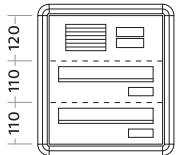

Artikelnr.

Beschreibung/Ausführung

Basic Color Mauerdurchwurfanlagen

- ▶ Komplettanlagen bestehend aus Frontplatte, Abdeckkasten für Technik und Brieffach
- ▶ Postgut liegend, rückseitige Entnahme
- ▶ Frontplatte mit Profilrahmen
- ▶ Einwurfklappe mit Griffleiste
- ▶ Einwurföffnung 250 x 32 mm
- ▶ Maß Brieffach B 300 x H 110 x T 250-400 mm, ausziehbar auf Mauerwerkstiefe
- ▶ Mauerkästen Stahlblech verzinkt

Technikfach:

- ▶ Jalousie-Sprechgitter
- ▶ Wipptaster mit Namensschild
- ▶ Komponenten für Systemtechnik auf Wunsch komplett vormontiert

70001
70002

Mauerdurchwurfanlage Standard 1-fach MD-R1

Frontplatte 360 x 290 mm weiß
Frontplatte 360 x 290 mm braun

70003
70004

Mauerdurchwurfanlage Standard 2-fach MD-R2

Frontplatte 360 x 400 mm weiß
Frontplatte 360 x 400 mm braun

70005
70006

Mauerdurchwurfanlage Standard 3-fach MD-R3

Frontplatte 360 x 510 mm weiß
Frontplatte 360 x 510 mm braun

70007
70008

Mauerdurchwurfanlage Standard 4-fach MD-R4

Frontplatte 360 x 655 mm weiß
Frontplatte 360 x 655 mm braun

70009
70010

Mauerdurchwurfanlage Standard 5-fach MD-R5

Frontplatte 360 x 765 mm weiß
Frontplatte 360 x 765 mm braun