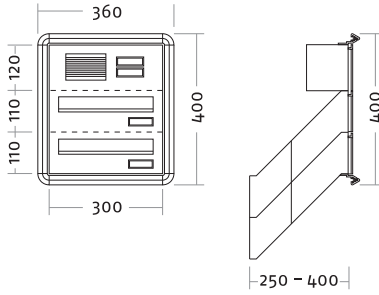

Artikelnr.

Beschreibung/Ausführung

Basic Color Mauerdurchwurfanlagen

- ▶ Komplettanlagen bestehend aus Frontplatte, Abdeckkasten für Technik und Brieffach
- ▶ Postgut liegend, rückseitige Entnahme
- ▶ Frontplatte mit Profilrahmen
- ▶ Einwurfklappe mit Griffleiste
- ▶ Einwurföffnung 250 x 32 mm
- ▶ Maß Brieffach B 300 x H 110 x T 250-400 mm, ausziehbar auf Mauerwerkstiefe
- ▶ Mauerkästen Stahlblech verzinkt

Technikfach:

- ▶ Jalousie-Sprechgitter
- ▶ Wipptaster mit Namensschild
- ▶ Komponenten für Systemtechnik auf Wunsch komplett vormontiert

70001
70002

Mauerdurchwurfanlage Standard 1-fach MD-R1

Frontplatte 360 x 290 mm weiß
Frontplatte 360 x 290 mm braun

70003
70004

Mauerdurchwurfanlage Standard 2-fach MD-R2

Frontplatte 360 x 400 mm weiß
Frontplatte 360 x 400 mm braun

70005
70006

Mauerdurchwurfanlage Standard 3-fach MD-R3

Frontplatte 360 x 510 mm weiß
Frontplatte 360 x 510 mm braun

	<p>70021 70022</p>	<p>Mauerdurchwurfanlage Standard 10-fach MD-R10/2 Frontplatte 660 x 730 mm weiß Frontplatte 660 x 730 mm braun</p>
--	--------------------------------------	---