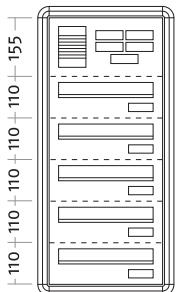

Artikelnr.

Beschreibung/Ausführung

Basic Color Mauerdurchwurfanlagen

- ▶ Komplettanlagen bestehend aus Frontplatte, Abdeckkasten für Technik und Brieffach
- ▶ Postgut liegend, rückseitige Entnahme
- ▶ Frontplatte mit Profilrahmen
- ▶ Einwurfklappe mit Griffleiste
- ▶ Einwurföffnung 250 x 32 mm
- ▶ Maß Brieffach B 300 x H 110 x T 250-400 mm, ausziehbar auf Mauerwerkstiefe
- ▶ Mauerkästen Stahlblech verzinkt

70003
70004

Mauerdurchwurfanlage Standard 2-fach MD-R2

Frontplatte 360 x 400 mm weiß
Frontplatte 360 x 400 mm braun

70005
70006

Mauerdurchwurfanlage Standard 3-fach MD-R3

Frontplatte 360 x 510 mm weiß
Frontplatte 360 x 510 mm braun

70007
70008

Mauerdurchwurfanlage Standard 4-fach MD-R4

Frontplatte 360 x 655 mm weiß
Frontplatte 360 x 655 mm braun

70009
70010

Mauerdurchwurfanlage Standard 5-fach MD-R5

Frontplatte 360 x 765 mm weiß
Frontplatte 360 x 765 mm braun

	ArtikelNr.	Beschreibung/Ausführung
	<p>70017 70018</p>	<p>Mauerdurchwurfanlage Standard 6-fach MD-R6/2 Frontplatte 660 x 510 mm weiß Frontplatte 660 x 510 mm braun</p>

	<p>70019 70020</p>	<p>Mauerdurchwurfanlage Standard 8-fach MD-R8/2 Frontplatte 660 x 620 mm weiß Frontplatte 660 x 620 mm braun</p>
--	--------------------------------------	---