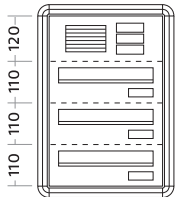

Artikelnr.

Beschreibung/Ausführung

Basic Color Mauerdurchwurfanlagen

- ▶ Komplettanlagen bestehend aus Frontplatte, Abdeckkasten für Technik und Brieffach
- ▶ Postgut liegend, rückseitige Entnahme
- ▶ Frontplatte mit Profilrahmen
- ▶ Einwurfklappe mit Griffleiste
- ▶ Einwurföffnung 250 x 32 mm
- ▶ Maß Brieffach B 300 x H 110 x T 250-400 mm, ausziehbar auf Mauerwerkstiefe
- ▶ Mauerkästen Stahlblech verzinkt

Technikfach:

- ▶ Jalousie-Sprechgitter
- ▶ Wipptaster mit Namensschild
- ▶ Komponenten für Systemtechnik auf Wunsch komplett vormontiert

70001
70002

Mauerdurchwurfanlage Standard 1-fach MD-R1

Frontplatte 360 x 290 mm weiß
Frontplatte 360 x 290 mm braun

70003
70004

Mauerdurchwurfanlage Standard 2-fach MD-R2

Frontplatte 360 x 400 mm weiß
Frontplatte 360 x 400 mm braun

70005
70006

Mauerdurchwurfanlage Standard 3-fach MD-R3

Frontplatte 360 x 510 mm weiß
Frontplatte 360 x 510 mm braun

	<p>70021 70022</p>	<p>Mauerdurchwurfanlage Standard 10-fach MD-R10/2 Frontplatte 660 x 730 mm weiß Frontplatte 660 x 730 mm braun</p>
--	--------------------------------------	---