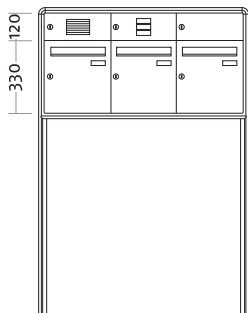

ArtikelNr.

Beschreibung/Ausführung

**Basic Color Komplettanlagen – freistehend**

- ▶ Postgut stehend, frontseitige Entnahme
- ▶ mit Profilverkleidung umlaufend 30 mm
- ▶ Einwurfsklappe mit Griffleiste
- ▶ Einwurfsöffnung 250 x 32 mm
- ▶ Maß Brieffach B 302 x H 330 x T 110 mm
- ▶ Höhe Außenmaß zzgl. Bodeneinstand (+ 350 mm); bei Ausstattung mit Kamera immer 1600 mm
- ▶ Fronten und Gehäuse Stahlblech pulverbeschichtet

**73001  
73002**

	Außenmaß B x H x T (mm)	Gehäuseblock B x H x T (mm)
<b>Standard 1-fach F-SE F1</b>		
weiß	362 x 1400 x 160	302 x 450 x 110
braun	362 x 1400 x 160	302 x 450 x 110

**73003  
73004**

	Außenmaß B x H x T (mm)	Gehäuseblock B x H x T (mm)
<b>Standard 2-fach F-SE F2S</b>		
weiß	362 x 1400 x 160	302 x 780 x 110
braun	362 x 1400 x 160	302 x 780 x 110

**73009  
73010**

	Außenmaß B x H x T (mm)	Gehäuseblock B x H x T (mm)
<b>Standard 3-fach F-SE F3N</b>		
weiß	966 x 1400 x 160	906 x 450 x 110
braun	966 x 1400 x 160	906 x 450 x 110

ArtikelNr.	Beschreibung/Ausführung
	<p><b>73011</b> <b>73012</b></p>
<p>Außenmaß B x H x T (mm) <b>Standard 4-fach F-SE F4/2</b> weiß 664 x 1400 x 160 braun 664 x 1400 x 160</p>	<p>Gehäuseblock B x H x T (mm) 604 x 780 x 110 604 x 780 x 110</p>
	<p><b>73027</b> <b>73028</b></p>
<p><b>Standard 5-fach F-SE F5/3</b> weiß 966 x 1400 x 160 braun 966 x 1400 x 160</p>	<p>906 x 660 x 110 906 x 660 x 110</p>
	<p><b>73013</b> <b>73014</b></p>
<p><b>Standard 6-fach F-SE F6/3</b> weiß 966 x 1400 x 160 braun 966 x 1400 x 160</p>	<p>906 x 780 x 110 906 x 780 x 110</p>
	<p><b>73015</b> <b>73016</b></p>
<p><b>Standard 8-fach F-SE F8/4</b> weiß 1268 x 1400 x 160 braun 1268 x 1400 x 160</p>	<p>1208 x 780 x 110 1208 x 780 x 110</p>
	<p><b>73017</b> <b>73018</b></p>
<p><b>Standard 9-fach F-SE F9/3</b> weiß 966 x 1500 x 160 braun 966 x 1500 x 160</p>	<p>906 x 1110 x 110 906 x 1110 x 110</p>
<p><b>73060</b> <b>73061</b></p>	<p>Fußplatte für Profilgestell (je Fuß), Aluminium weiß Fußplatte für Profilgestell (je Fuß), Aluminium braun</p>