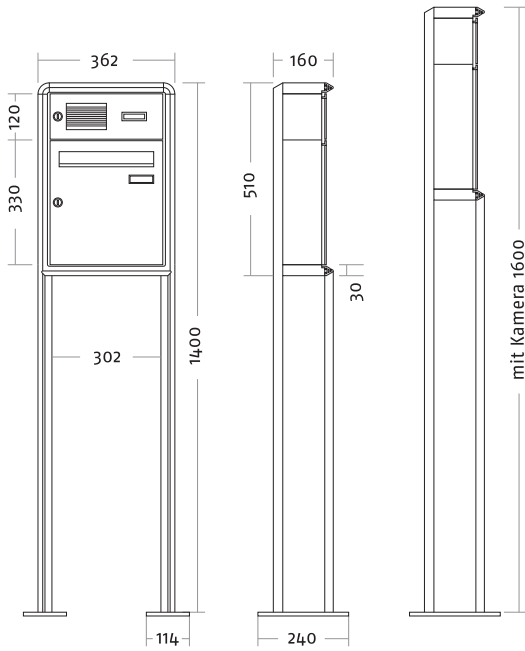

ArtikelNr.

Beschreibung/Ausführung

**Basic Color Komplettanlagen – freistehend**

- ▶ Postgut stehend, frontseitige Entnahme
- ▶ mit Profilverkleidung umlaufend 30 mm
- ▶ Einwurfsklappe mit Griffleiste
- ▶ Einwurfsöffnung 250 x 32 mm
- ▶ Maß Brieffach B 302 x H 330 x T 110 mm
- ▶ Höhe Außenmaß zzgl. Bodeneinstand (+ 350 mm); bei Ausstattung mit Kamera immer 1600 mm
- ▶ Fronten und Gehäuse Stahlblech pulverbeschichtet

**73001  
73002**

	Außenmaß B x H x T (mm)	Gehäuseblock B x H x T (mm)
<b>Standard 1-fach F-SE F1</b>		
weiß	362 x 1400 x 160	302 x 450 x 110
braun	362 x 1400 x 160	302 x 450 x 110

**73003  
73004**

	Außenmaß B x H x T (mm)	Gehäuseblock B x H x T (mm)
<b>Standard 2-fach F-SE F2S</b>		
weiß	362 x 1400 x 160	302 x 780 x 110
braun	362 x 1400 x 160	302 x 780 x 110

**73009  
73010**

	Außenmaß B x H x T (mm)	Gehäuseblock B x H x T (mm)
<b>Standard 3-fach F-SE F3N</b>		
weiß	966 x 1400 x 160	906 x 450 x 110
braun	966 x 1400 x 160	906 x 450 x 110

ArtikelNr.	Beschreibung/Ausführung
	<p><b>73011</b> <b>73012</b></p>
<p>Außenmaß B x H x T (mm) <b>Standard 4-fach F-SE F4/2</b> weiß 664 x 1400 x 160 braun 664 x 1400 x 160</p>	<p>Gehäuseblock B x H x T (mm) 604 x 780 x 110 604 x 780 x 110</p>
	<p><b>73027</b> <b>73028</b></p>
<p><b>Standard 5-fach F-SE F5/3</b> weiß 966 x 1400 x 160 braun 966 x 1400 x 160</p>	<p>906 x 660 x 110 906 x 660 x 110</p>
	<p><b>73013</b> <b>73014</b></p>
<p><b>Standard 6-fach F-SE F6/3</b> weiß 966 x 1400 x 160 braun 966 x 1400 x 160</p>	<p>906 x 780 x 110 906 x 780 x 110</p>
	<p><b>73015</b> <b>73016</b></p>
<p><b>Standard 8-fach F-SE F8/4</b> weiß 1268 x 1400 x 160 braun 1268 x 1400 x 160</p>	<p>1208 x 780 x 110 1208 x 780 x 110</p>
	<p><b>73017</b> <b>73018</b></p>
<p><b>Standard 9-fach F-SE F9/3</b> weiß 966 x 1500 x 160 braun 966 x 1500 x 160</p>	<p>906 x 1110 x 110 906 x 1110 x 110</p>
<p><b>73060</b> <b>73061</b></p>	<p>Fußplatte für Profilgestell (je Fuß), Aluminium weiß Fußplatte für Profilgestell (je Fuß), Aluminium braun</p>