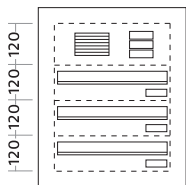

**Technikfach:**

- ▶ Jalousie-Sprechgitter
- ▶ Wipptaster mit Namensschild
- ▶ Komponenten für Systemtechnik auf Wunsch komplett vormontiert

**74101**  
**74102**

**Standard 1-fach / 1-reihig**

	Frontmaß B x H (mm)	Gehäuseblock B x H x T (mm)
weiß	460 x 340	360 x 240 x 285
braun	460 x 340	360 x 240 x 285

**74103**  
**74104**

**Standard 2-fach / 1-reihig**

weiß	460 x 460	360 x 360 x 285
braun	460 x 460	360 x 360 x 285

**74105**  
**74106**

**Standard 3-fach / 1-reihig**

weiß	460 x 580	360 x 480 x 285
braun	460 x 580	360 x 480 x 285

**74111**  
**74112**

**Standard 6-fach / 1-reihig**

weiß	460 x 940	360 x 840 x 285
braun	460 x 940	360 x 840 x 285

	Artikelnr.		Beschreibung/Ausführung		
			Frontmaß B x H (mm)	Gehäuseblock B x H x T (mm)	
	<b>74113</b>	<b>977,00</b>	<b>Standard 7-fach / 1-reihig</b> weiß	460 x 1180	360 x 1080 x 285
	<b>74114</b>	<b>977,00</b>	braun	460 x 1180	360 x 1080 x 285
	<b>74115</b>	<b>591,00</b>	<b>Standard 2-fach / 2-reihig</b> weiß	820 x 340	720 x 240 x 285
	<b>74116</b>	<b>591,00</b>	braun	820 x 340	720 x 240 x 285
	<b>74117</b>	<b>755,00</b>	<b>Standard 4-fach / 2-reihig</b> weiß	820 x 460	720 x 360 x 285
	<b>74118</b>	<b>755,00</b>	braun	820 x 460	720 x 360 x 285
	<b>74119</b>	<b>1.005,00</b>	<b>Standard 6-fach / 2-reihig</b> weiß	820 x 580	720 x 480 x 285
	<b>74120</b>	<b>1.005,00</b>	braun	820 x 580	720 x 480 x 285
	<b>74121</b>	<b>1.133,00</b>	<b>Standard 8-fach / 2-reihig</b> weiß	820 x 700	720 x 600 x 285
	<b>74122</b>	<b>1.133,00</b>	braun	820 x 700	720 x 600 x 285
	<b>74123</b>	<b>1.223,00</b>	<b>Standard 10-fach / 2-reihig</b> weiß	820 x 820	720 x 720 x 285
	<b>74124</b>	<b>1.223,00</b>	braun	820 x 820	720 x 720 x 285