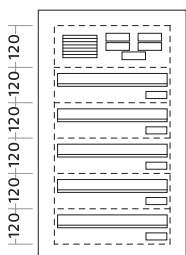

**74103**  
**74104**

**Standard 2-fach / 1-reihig**

weiß	460 x 460	360 x 360 x 285
braun	460 x 460	360 x 360 x 285

**74105**  
**74106**

**Standard 3-fach / 1-reihig**

weiß	460 x 580	360 x 480 x 285
braun	460 x 580	360 x 480 x 285

**74107**  
**74108**

**Standard 4-fach / 1-reihig**

weiß	460 x 700	360 x 600 x 285
braun	460 x 700	360 x 600 x 285

**74109**  
**74110**

**Standard 5-fach / 1-reihig**

weiß	460 x 820	360 x 720 x 285
braun	460 x 820	360 x 720 x 285

**74111**  
**74112**

**Standard 6-fach / 1-reihig**

weiß	460 x 940	360 x 840 x 285
braun	460 x 940	360 x 840 x 285

	Artikelnr.		Beschreibung/Ausführung		
			Frontmaß B x H (mm)	Gehäuseblock B x H x T (mm)	
	<b>74113</b>	<b>977,00</b>	<b>Standard 7-fach / 1-reihig</b> weiß	460 x 1180	360 x 1080 x 285
	<b>74114</b>	<b>977,00</b>	braun	460 x 1180	360 x 1080 x 285
	<b>74115</b>	<b>591,00</b>	<b>Standard 2-fach / 2-reihig</b> weiß	820 x 340	720 x 240 x 285
	<b>74116</b>	<b>591,00</b>	braun	820 x 340	720 x 240 x 285
	<b>74117</b>	<b>755,00</b>	<b>Standard 4-fach / 2-reihig</b> weiß	820 x 460	720 x 360 x 285
	<b>74118</b>	<b>755,00</b>	braun	820 x 460	720 x 360 x 285
	<b>74119</b>	<b>1.005,00</b>	<b>Standard 6-fach / 2-reihig</b> weiß	820 x 580	720 x 480 x 285
	<b>74120</b>	<b>1.005,00</b>	braun	820 x 580	720 x 480 x 285
	<b>74121</b>	<b>1.133,00</b>	<b>Standard 8-fach / 2-reihig</b> weiß	820 x 700	720 x 600 x 285
	<b>74122</b>	<b>1.133,00</b>	braun	820 x 700	720 x 600 x 285
	<b>74123</b>	<b>1.223,00</b>	<b>Standard 10-fach / 2-reihig</b> weiß	820 x 820	720 x 720 x 285
	<b>74124</b>	<b>1.223,00</b>	braun	820 x 820	720 x 720 x 285