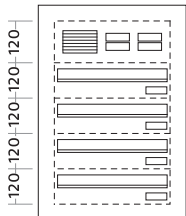

**Technikfach:**

- ▶ Jalousie-Sprechgitter
- ▶ Wipptaster mit Namensschild
- ▶ Komponenten für Systemtechnik auf Wunsch komplett vormontiert

**74101**  
**74102**

**Standard 1-fach / 1-reihig**

	Frontmaß B x H (mm)	Gehäuseblock B x H x T (mm)
weiß	460 x 340	360 x 240 x 285
braun	460 x 340	360 x 240 x 285

**74103**  
**74104**

**Standard 2-fach / 1-reihig**

weiß	460 x 460	360 x 360 x 285
braun	460 x 460	360 x 360 x 285

**74105**  
**74106**

**Standard 3-fach / 1-reihig**

weiß	460 x 580	360 x 480 x 285
braun	460 x 580	360 x 480 x 285

**74107**  
**74108**

**Standard 4-fach / 1-reihig**

weiß	460 x 700	360 x 600 x 285
braun	460 x 700	360 x 600 x 285

**74109**  
**74110**

**Standard 5-fach / 1-reihig**

weiß	460 x 820	360 x 720 x 285
braun	460 x 820	360 x 720 x 285

**74111**  
**74112**

**Standard 6-fach / 1-reihig**

weiß	460 x 940	360 x 840 x 285
braun	460 x 940	360 x 840 x 285

	Artikelnr.		Beschreibung/Ausführung		
			Frontmaß B x H (mm)	Gehäuseblock B x H x T (mm)	
	<b>74113</b>	<b>977,00</b>	<b>Standard 7-fach / 1-reihig</b> weiß	460 x 1180	360 x 1080 x 285
	<b>74114</b>	<b>977,00</b>	braun	460 x 1180	360 x 1080 x 285
	<b>74115</b>	<b>591,00</b>	<b>Standard 2-fach / 2-reihig</b> weiß	820 x 340	720 x 240 x 285
	<b>74116</b>	<b>591,00</b>	braun	820 x 340	720 x 240 x 285
	<b>74117</b>	<b>755,00</b>	<b>Standard 4-fach / 2-reihig</b> weiß	820 x 460	720 x 360 x 285
	<b>74118</b>	<b>755,00</b>	braun	820 x 460	720 x 360 x 285
	<b>74119</b>	<b>1.005,00</b>	<b>Standard 6-fach / 2-reihig</b> weiß	820 x 580	720 x 480 x 285
	<b>74120</b>	<b>1.005,00</b>	braun	820 x 580	720 x 480 x 285
	<b>74121</b>	<b>1.133,00</b>	<b>Standard 8-fach / 2-reihig</b> weiß	820 x 700	720 x 600 x 285
	<b>74122</b>	<b>1.133,00</b>	braun	820 x 700	720 x 600 x 285
	<b>74123</b>	<b>1.223,00</b>	<b>Standard 10-fach / 2-reihig</b> weiß	820 x 820	720 x 720 x 285
	<b>74124</b>	<b>1.223,00</b>	braun	820 x 820	720 x 720 x 285