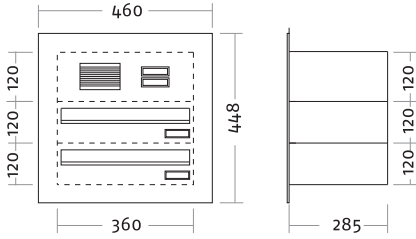

ArtikelNr.

Beschreibung/Ausführung

**Basic Color Komplettanlagen – Türseitenteil-Montage**

- ▶ Postgut liegend, rückseitige Entnahme
- ▶ Frontplatte nach Maßvorgaben
- ▶ Einwurfsklappe mit Griffleiste
- ▶ Einwurfsöffnung 340 x 32 mm
- ▶ gerades Brieffach, große Ausführung
- ▶ Maß Brieffach B 360 x H 120 x T 285 mm
- ▶ Fronten Aluminium pulverbeschichtet
- ▶ Gehäuse Stahlblech pulverbeschichtet

**Technikfach:**

- ▶ Jalousie-Sprechgitter
- ▶ Wipptaster mit Namensschild
- ▶ Komponenten für Systemtechnik auf Wunsch komplett vormontiert

**74101**  
**74102**

**Standard 1-fach / 1-reihig**

	Frontmaß B x H (mm)	Gehäuseblock B x H x T (mm)
weiß	460 x 340	360 x 240 x 285
braun	460 x 340	360 x 240 x 285

**74111**  
**74112**

**Standard 6-fach / 1-reihig**

weiß	460 x 940	360 x 840 x 285
braun	460 x 940	360 x 840 x 285

	Artikelnr.		Beschreibung/Ausführung		
			Frontmaß B x H (mm)	Gehäuseblock B x H x T (mm)	
	<b>74113</b>	<b>977,00</b>	<b>Standard 7-fach / 1-reihig</b> weiß	460 x 1180	360 x 1080 x 285
	<b>74114</b>	<b>977,00</b>	braun	460 x 1180	360 x 1080 x 285
	<b>74115</b>	<b>591,00</b>	<b>Standard 2-fach / 2-reihig</b> weiß	820 x 340	720 x 240 x 285
	<b>74116</b>	<b>591,00</b>	braun	820 x 340	720 x 240 x 285
	<b>74117</b>	<b>755,00</b>	<b>Standard 4-fach / 2-reihig</b> weiß	820 x 460	720 x 360 x 285
	<b>74118</b>	<b>755,00</b>	braun	820 x 460	720 x 360 x 285
	<b>74119</b>	<b>1.005,00</b>	<b>Standard 6-fach / 2-reihig</b> weiß	820 x 580	720 x 480 x 285
	<b>74120</b>	<b>1.005,00</b>	braun	820 x 580	720 x 480 x 285
	<b>74121</b>	<b>1.133,00</b>	<b>Standard 8-fach / 2-reihig</b> weiß	820 x 700	720 x 600 x 285
	<b>74122</b>	<b>1.133,00</b>	braun	820 x 700	720 x 600 x 285
	<b>74123</b>	<b>1.223,00</b>	<b>Standard 10-fach / 2-reihig</b> weiß	820 x 820	720 x 720 x 285
	<b>74124</b>	<b>1.223,00</b>	braun	820 x 820	720 x 720 x 285