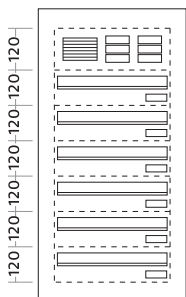

**74103**  
**74104**

**Standard 2-fach / 1-reihig**

weiß	460 x 460	360 x 360 x 285
braun	460 x 460	360 x 360 x 285

**74105**  
**74106**

**Standard 3-fach / 1-reihig**

weiß	460 x 580	360 x 480 x 285
braun	460 x 580	360 x 480 x 285

**74107**  
**74108**

**Standard 4-fach / 1-reihig**

weiß	460 x 700	360 x 600 x 285
braun	460 x 700	360 x 600 x 285

**74109**  
**74110**

**Standard 5-fach / 1-reihig**

weiß	460 x 820	360 x 720 x 285
braun	460 x 820	360 x 720 x 285

**74111**  
**74112**

**Standard 6-fach / 1-reihig**

weiß	460 x 940	360 x 840 x 285
braun	460 x 940	360 x 840 x 285

	Artikelnr.		Beschreibung/Ausführung		
			Frontmaß B x H (mm)	Gehäuseblock B x H x T (mm)	
	<b>74113</b>	<b>977,00</b>	<b>Standard 7-fach / 1-reihig</b> weiß	460 x 1180	360 x 1080 x 285
	<b>74114</b>	<b>977,00</b>	braun	460 x 1180	360 x 1080 x 285
	<b>74115</b>	<b>591,00</b>	<b>Standard 2-fach / 2-reihig</b> weiß	820 x 340	720 x 240 x 285
	<b>74116</b>	<b>591,00</b>	braun	820 x 340	720 x 240 x 285
	<b>74117</b>	<b>755,00</b>	<b>Standard 4-fach / 2-reihig</b> weiß	820 x 460	720 x 360 x 285
	<b>74118</b>	<b>755,00</b>	braun	820 x 460	720 x 360 x 285
	<b>74119</b>	<b>1.005,00</b>	<b>Standard 6-fach / 2-reihig</b> weiß	820 x 580	720 x 480 x 285
	<b>74120</b>	<b>1.005,00</b>	braun	820 x 580	720 x 480 x 285
	<b>74121</b>	<b>1.133,00</b>	<b>Standard 8-fach / 2-reihig</b> weiß	820 x 700	720 x 600 x 285
	<b>74122</b>	<b>1.133,00</b>	braun	820 x 700	720 x 600 x 285
	<b>74123</b>	<b>1.223,00</b>	<b>Standard 10-fach / 2-reihig</b> weiß	820 x 820	720 x 720 x 285
	<b>74124</b>	<b>1.223,00</b>	braun	820 x 820	720 x 720 x 285