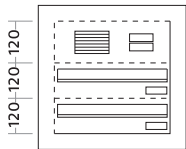

**Technikfach:**

- ▶ Jalousie-Sprechgitter
- ▶ Wipptaster mit Namensschild
- ▶ Komponenten für Systemtechnik auf Wunsch komplett vormontiert

**74101**  
**74102**

**Standard 1-fach / 1-reihig**

	Frontmaß B x H (mm)	Gehäuseblock B x H x T (mm)
weiß	460 x 340	360 x 240 x 285
braun	460 x 340	360 x 240 x 285

**74103**  
**74104**

**Standard 2-fach / 1-reihig**

weiß	460 x 460	360 x 360 x 285
braun	460 x 460	360 x 360 x 285

**74105**  
**74106**

**Standard 3-fach / 1-reihig**

weiß	460 x 580	360 x 480 x 285
braun	460 x 580	360 x 480 x 285

**74111**  
**74112**

**Standard 6-fach / 1-reihig**

weiß	460 x 940	360 x 840 x 285
braun	460 x 940	360 x 840 x 285

	Artikelnr.		Beschreibung/Ausführung		
			Frontmaß B x H (mm)	Gehäuseblock B x H x T (mm)	
	<b>74113</b>	<b>977,00</b>	<b>Standard 7-fach / 1-reihig</b> weiß	460 x 1180	360 x 1080 x 285
	<b>74114</b>	<b>977,00</b>	braun	460 x 1180	360 x 1080 x 285
	<b>74115</b>	<b>591,00</b>	<b>Standard 2-fach / 2-reihig</b> weiß	820 x 340	720 x 240 x 285
	<b>74116</b>	<b>591,00</b>	braun	820 x 340	720 x 240 x 285
	<b>74117</b>	<b>755,00</b>	<b>Standard 4-fach / 2-reihig</b> weiß	820 x 460	720 x 360 x 285
	<b>74118</b>	<b>755,00</b>	braun	820 x 460	720 x 360 x 285
	<b>74119</b>	<b>1.005,00</b>	<b>Standard 6-fach / 2-reihig</b> weiß	820 x 580	720 x 480 x 285
	<b>74120</b>	<b>1.005,00</b>	braun	820 x 580	720 x 480 x 285
	<b>74121</b>	<b>1.133,00</b>	<b>Standard 8-fach / 2-reihig</b> weiß	820 x 700	720 x 600 x 285
	<b>74122</b>	<b>1.133,00</b>	braun	820 x 700	720 x 600 x 285
	<b>74123</b>	<b>1.223,00</b>	<b>Standard 10-fach / 2-reihig</b> weiß	820 x 820	720 x 720 x 285
	<b>74124</b>	<b>1.223,00</b>	braun	820 x 820	720 x 720 x 285