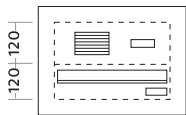

ArtikelNr.

Beschreibung/Ausführung

**Basic Color Komplettanlagen – Türseitenteil-Montage**

- ▶ Postgut liegend, rückseitige Entnahme
- ▶ Frontplatte nach Maßvorgaben
- ▶ Einwurfsklappe mit Griffleiste
- ▶ Einwurfsöffnung 340 x 32 mm
- ▶ gerades Brieffach, große Ausführung
- ▶ Maß Brieffach B 360 x H 120 x T 285 mm
- ▶ Fronten Aluminium pulverbeschichtet
- ▶ Gehäuse Stahlblech pulverbeschichtet

**Technikfach:**

- ▶ Jalousie-Sprechgitter
- ▶ Wipptaster mit Namensschild
- ▶ Komponenten für Systemtechnik auf Wunsch komplett vormontiert

**74101**  
**74102**

**Standard 1-fach / 1-reihig**

	Frontmaß B x H (mm)	Gehäuseblock B x H x T (mm)
weiß	460 x 340	360 x 240 x 285
braun	460 x 340	360 x 240 x 285

**74111**  
**74112**

**Standard 6-fach / 1-reihig**

weiß	460 x 940	360 x 840 x 285
braun	460 x 940	360 x 840 x 285

	Artikelnr.		Beschreibung/Ausführung		
			Frontmaß B x H (mm)	Gehäuseblock B x H x T (mm)	
	<b>74113</b>	<b>977,00</b>	<b>Standard 7-fach / 1-reihig</b> weiß	460 x 1180	360 x 1080 x 285
	<b>74114</b>	<b>977,00</b>	braun	460 x 1180	360 x 1080 x 285
	<b>74115</b>	<b>591,00</b>	<b>Standard 2-fach / 2-reihig</b> weiß	820 x 340	720 x 240 x 285
	<b>74116</b>	<b>591,00</b>	braun	820 x 340	720 x 240 x 285
	<b>74117</b>	<b>755,00</b>	<b>Standard 4-fach / 2-reihig</b> weiß	820 x 460	720 x 360 x 285
	<b>74118</b>	<b>755,00</b>	braun	820 x 460	720 x 360 x 285
	<b>74119</b>	<b>1.005,00</b>	<b>Standard 6-fach / 2-reihig</b> weiß	820 x 580	720 x 480 x 285
	<b>74120</b>	<b>1.005,00</b>	braun	820 x 580	720 x 480 x 285
	<b>74121</b>	<b>1.133,00</b>	<b>Standard 8-fach / 2-reihig</b> weiß	820 x 700	720 x 600 x 285
	<b>74122</b>	<b>1.133,00</b>	braun	820 x 700	720 x 600 x 285
	<b>74123</b>	<b>1.223,00</b>	<b>Standard 10-fach / 2-reihig</b> weiß	820 x 820	720 x 720 x 285
	<b>74124</b>	<b>1.223,00</b>	braun	820 x 820	720 x 720 x 285