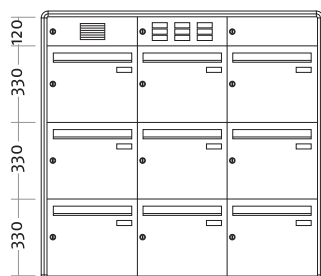

71103
71104

	Frontmaß B x H (mm)	Einbaumaß B x H x T (mm)
Standard 2-fach B-UP-SE F2S		
weiß	445 x 840	385 x 780 x 115
braun	445 x 840	385 x 780 x 115

71109
71110

	Frontmaß B x H (mm)	Einbaumaß B x H x T (mm)
Standard 3-fach B-UP-SE F3N		
weiß	1215 x 510	1155 x 450 x 115
braun	1215 x 510	1155 x 450 x 115

71125
71126

	Frontmaß B x H (mm)	Einbaumaß B x H x T (mm)
Standard 3-fach B-UP-SE F3/2		
weiß	830 x 720	770 x 660 x 115
braun	830 x 720	770 x 660 x 115

71111
71112

	Frontmaß B x H (mm)	Einbaumaß B x H x T (mm)
Standard 4-fach B-UP-SE F4/2		
weiß	830 x 840	770 x 780 x 115
braun	830 x 840	770 x 780 x 115

71127
71128

	Frontmaß B x H (mm)	Einbaumaß B x H x T (mm)
Standard 5-fach B-UP-SE F5/3		
weiß	1215 x 720	1155 x 660 x 115
braun	1215 x 720	1155 x 660 x 115

ArtikelNr.

Beschreibung/Ausführung

71113
71114

	Frontmaß B x H (mm)	Einbaumaß B x H x T (mm)
Standard 6-fach B-UP-SE F6/3		
weiß	1215 x 840	1155 x 780 x 115
braun	1215 x 840	1155 x 780 x 115

71115
71116

	Frontmaß B x H (mm)	Einbaumaß B x H x T (mm)
Standard 8-fach B-UP-SE F8/4		
weiß	1600 x 840	1540 x 780 x 115
braun	1600 x 840	1540 x 780 x 115

71117
71118

	Frontmaß B x H (mm)	Einbaumaß B x H x T (mm)
Standard 9-fach B-UP-SE F9/3		
weiß	1215 x 1170	1155 x 1110 x 115
braun	1215 x 1170	1155 x 1110 x 115