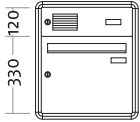

71101
71102

	Frontmaß B x H (mm)	Einbaumaß B x H x T (mm)
Standard 1-fach B-UP-SE F1		
weiß	445 x 510	385 x 450 x 115
braun	445 x 510	385 x 450 x 115