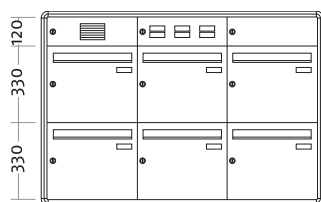

71103
71104

	Frontmaß B x H (mm)	Einbaumaß B x H x T (mm)
Standard 2-fach B-UP-SE F2S		
weiß	445 x 840	385 x 780 x 115
braun	445 x 840	385 x 780 x 115

71109
71110

	Frontmaß B x H (mm)	Einbaumaß B x H x T (mm)
Standard 3-fach B-UP-SE F3N		
weiß	1215 x 510	1155 x 450 x 115
braun	1215 x 510	1155 x 450 x 115

71125
71126

	Frontmaß B x H (mm)	Einbaumaß B x H x T (mm)
Standard 3-fach B-UP-SE F3/2		
weiß	830 x 720	770 x 660 x 115
braun	830 x 720	770 x 660 x 115

71111
71112

	Frontmaß B x H (mm)	Einbaumaß B x H x T (mm)
Standard 4-fach B-UP-SE F4/2		
weiß	830 x 840	770 x 780 x 115
braun	830 x 840	770 x 780 x 115

71127
71128

	Frontmaß B x H (mm)	Einbaumaß B x H x T (mm)
Standard 5-fach B-UP-SE F5/3		
weiß	1215 x 720	1155 x 660 x 115
braun	1215 x 720	1155 x 660 x 115

ArtikelNr.

Beschreibung/Ausführung

71113
71114

	Frontmaß B x H (mm)	Einbaumaß B x H x T (mm)
Standard 6-fach B-UP-SE F6/3		
weiß	1215 x 840	1155 x 780 x 115
braun	1215 x 840	1155 x 780 x 115

71115
71116

	Frontmaß B x H (mm)	Einbaumaß B x H x T (mm)
Standard 8-fach B-UP-SE F8/4		
weiß	1600 x 840	1540 x 780 x 115
braun	1600 x 840	1540 x 780 x 115

71117
71118

	Frontmaß B x H (mm)	Einbaumaß B x H x T (mm)
Standard 9-fach B-UP-SE F9/3		
weiß	1215 x 1170	1155 x 1110 x 115
braun	1215 x 1170	1155 x 1110 x 115