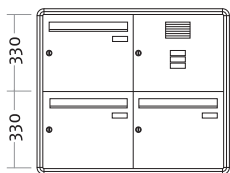

Technikfach:

- ▶ Jalousie-Sprechgitter
- ▶ Wipptaster mit Namensschild
- ▶ Komponenten für Systemtechnik auf Wunsch komplett vormontiert

71101
71102

	Frontmaß B x H (mm)	Einbaumaß B x H x T (mm)
Standard 1-fach B-UP-SE F1		
weiß	445 x 510	385 x 450 x 115
braun	445 x 510	385 x 450 x 115

71103
71104

	Frontmaß B x H (mm)	Einbaumaß B x H x T (mm)
Standard 2-fach B-UP-SE F2S		
weiß	445 x 840	385 x 780 x 115
braun	445 x 840	385 x 780 x 115

71109
71110

	Frontmaß B x H (mm)	Einbaumaß B x H x T (mm)
Standard 3-fach B-UP-SE F3N		
weiß	1215 x 510	1155 x 450 x 115
braun	1215 x 510	1155 x 450 x 115

71125
71126

	Frontmaß B x H (mm)	Einbaumaß B x H x T (mm)
Standard 3-fach B-UP-SE F3/2		
weiß	830 x 720	770 x 660 x 115
braun	830 x 720	770 x 660 x 115

71111
71112

	Frontmaß B x H (mm)	Einbaumaß B x H x T (mm)
Standard 4-fach B-UP-SE F4/2		
weiß	830 x 840	770 x 780 x 115
braun	830 x 840	770 x 780 x 115

71127
71128

	Frontmaß B x H (mm)	Einbaumaß B x H x T (mm)
Standard 5-fach B-UP-SE F5/3		
weiß	1215 x 720	1155 x 660 x 115
braun	1215 x 720	1155 x 660 x 115

ArtikelNr.

Beschreibung/Ausführung

71113
71114

	Frontmaß B x H (mm)	Einbaumaß B x H x T (mm)
Standard 6-fach B-UP-SE F6/3		
weiß	1215 x 840	1155 x 780 x 115
braun	1215 x 840	1155 x 780 x 115