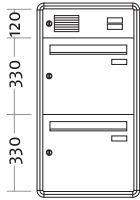

Artikelnr.

Beschreibung/Ausführung

Basic Color Komplettanlagen – Unterputz-Montage

- ▶ Postgut stehend, frontseitige Entnahme
- ▶ mit Profilrahmen umlaufend 30 mm
- ▶ Einwurflappe mit Griffleiste
- ▶ Einwurföffnung 340 x 32 mm
- ▶ Maß Brieffach B 385 x H 330 x T 110 mm
- ▶ Fronten und Gehäuse Stahlblech pulverbeschichtet

71103
71104

	Frontmaß B x H (mm)	Einbaumaß B x H x T (mm)
Standard 2-fach B-UP-SE F2S		
weiß	445 x 840	385 x 780 x 115
braun	445 x 840	385 x 780 x 115

71109
71110

	Frontmaß B x H (mm)	Einbaumaß B x H x T (mm)
Standard 3-fach B-UP-SE F3N		
weiß	1215 x 510	1155 x 450 x 115
braun	1215 x 510	1155 x 450 x 115

71125
71126

	Frontmaß B x H (mm)	Einbaumaß B x H x T (mm)
Standard 3-fach B-UP-SE F3/2		
weiß	830 x 720	770 x 660 x 115
braun	830 x 720	770 x 660 x 115

71111
71112

	Frontmaß B x H (mm)	Einbaumaß B x H x T (mm)
Standard 4-fach B-UP-SE F4/2		
weiß	830 x 840	770 x 780 x 115
braun	830 x 840	770 x 780 x 115

71127
71128

	Frontmaß B x H (mm)	Einbaumaß B x H x T (mm)
Standard 5-fach B-UP-SE F5/3		
weiß	1215 x 720	1155 x 660 x 115
braun	1215 x 720	1155 x 660 x 115

ArtikelNr.

Beschreibung/Ausführung

71113
71114

	Frontmaß B x H (mm)	Einbaumaß B x H x T (mm)
Standard 6-fach B-UP-SE F6/3		
weiß	1215 x 840	1155 x 780 x 115
braun	1215 x 840	1155 x 780 x 115