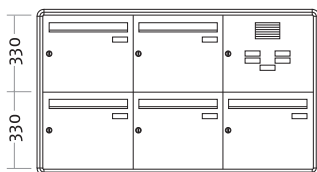

Technikfach:

- ▶ Jalousie-Sprechgitter
- ▶ Wipptaster mit Namensschild
- ▶ Komponenten für Systemtechnik auf Wunsch komplett vormontiert

71101
71102

	Frontmaß B x H (mm)	Einbaumaß B x H x T (mm)
Standard 1-fach B-UP-SE F1		
weiß	445 x 510	385 x 450 x 115
braun	445 x 510	385 x 450 x 115

71103
71104

	Frontmaß B x H (mm)	Einbaumaß B x H x T (mm)
Standard 2-fach B-UP-SE F2S		
weiß	445 x 840	385 x 780 x 115
braun	445 x 840	385 x 780 x 115

71109
71110

	Frontmaß B x H (mm)	Einbaumaß B x H x T (mm)
Standard 3-fach B-UP-SE F3N		
weiß	1215 x 510	1155 x 450 x 115
braun	1215 x 510	1155 x 450 x 115

71125
71126

	Frontmaß B x H (mm)	Einbaumaß B x H x T (mm)
Standard 3-fach B-UP-SE F3/2		
weiß	830 x 720	770 x 660 x 115
braun	830 x 720	770 x 660 x 115

71111
71112

	Frontmaß B x H (mm)	Einbaumaß B x H x T (mm)
Standard 4-fach B-UP-SE F4/2		
weiß	830 x 840	770 x 780 x 115
braun	830 x 840	770 x 780 x 115

71127
71128

	Frontmaß B x H (mm)	Einbaumaß B x H x T (mm)
Standard 5-fach B-UP-SE F5/3		
weiß	1215 x 720	1155 x 660 x 115
braun	1215 x 720	1155 x 660 x 115

ArtikelNr.

Beschreibung/Ausführung

71113
71114

	Frontmaß B x H (mm)	Einbaumaß B x H x T (mm)
Standard 6-fach B-UP-SE F6/3		
weiß	1215 x 840	1155 x 780 x 115
braun	1215 x 840	1155 x 780 x 115