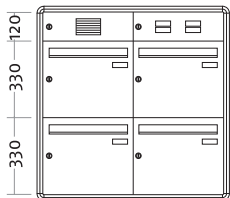

71103
71104

	Frontmaß B x H (mm)	Einbaumaß B x H x T (mm)
Standard 2-fach B-UP-SE F2S		
weiß	445 x 840	385 x 780 x 115
braun	445 x 840	385 x 780 x 115

71109
71110

	Frontmaß B x H (mm)	Einbaumaß B x H x T (mm)
Standard 3-fach B-UP-SE F3N		
weiß	1215 x 510	1155 x 450 x 115
braun	1215 x 510	1155 x 450 x 115

71125
71126

	Frontmaß B x H (mm)	Einbaumaß B x H x T (mm)
Standard 3-fach B-UP-SE F3/2		
weiß	830 x 720	770 x 660 x 115
braun	830 x 720	770 x 660 x 115

71111
71112

	Frontmaß B x H (mm)	Einbaumaß B x H x T (mm)
Standard 4-fach B-UP-SE F4/2		
weiß	830 x 840	770 x 780 x 115
braun	830 x 840	770 x 780 x 115

71127
71128

	Frontmaß B x H (mm)	Einbaumaß B x H x T (mm)
Standard 5-fach B-UP-SE F5/3		
weiß	1215 x 720	1155 x 660 x 115
braun	1215 x 720	1155 x 660 x 115

ArtikelNr.

Beschreibung/Ausführung

71113
71114

	Frontmaß B x H (mm)	Einbaumaß B x H x T (mm)
Standard 6-fach B-UP-SE F6/3		
weiß	1215 x 840	1155 x 780 x 115
braun	1215 x 840	1155 x 780 x 115

71115
71116

	Frontmaß B x H (mm)	Einbaumaß B x H x T (mm)
Standard 8-fach B-UP-SE F8/4		
weiß	1600 x 840	1540 x 780 x 115
braun	1600 x 840	1540 x 780 x 115

71117
71118

	Frontmaß B x H (mm)	Einbaumaß B x H x T (mm)
Standard 9-fach B-UP-SE F9/3		
weiß	1215 x 1170	1155 x 1110 x 115
braun	1215 x 1170	1155 x 1110 x 115