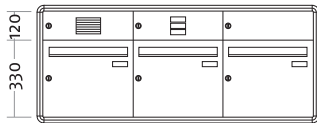

Technikfach:

- ▶ Jalousie-Sprechgitter
- ▶ Wipptaster mit Namensschild
- ▶ Komponenten für Systemtechnik auf Wunsch komplett vormontiert

71101
71102

	Frontmaß B x H (mm)	Einbaumaß B x H x T (mm)
Standard 1-fach B-UP-SE F1		
weiß	445 x 510	385 x 450 x 115
braun	445 x 510	385 x 450 x 115

71103
71104

	Frontmaß B x H (mm)	Einbaumaß B x H x T (mm)
Standard 2-fach B-UP-SE F2S		
weiß	445 x 840	385 x 780 x 115
braun	445 x 840	385 x 780 x 115

71109
71110

	Frontmaß B x H (mm)	Einbaumaß B x H x T (mm)
Standard 3-fach B-UP-SE F3N		
weiß	1215 x 510	1155 x 450 x 115
braun	1215 x 510	1155 x 450 x 115

71125
71126

	Frontmaß B x H (mm)	Einbaumaß B x H x T (mm)
Standard 3-fach B-UP-SE F3/2		
weiß	830 x 720	770 x 660 x 115
braun	830 x 720	770 x 660 x 115

71111
71112

	Frontmaß B x H (mm)	Einbaumaß B x H x T (mm)
Standard 4-fach B-UP-SE F4/2		
weiß	830 x 840	770 x 780 x 115
braun	830 x 840	770 x 780 x 115

71127
71128

	Frontmaß B x H (mm)	Einbaumaß B x H x T (mm)
Standard 5-fach B-UP-SE F5/3		
weiß	1215 x 720	1155 x 660 x 115
braun	1215 x 720	1155 x 660 x 115

ArtikelNr.

Beschreibung/Ausführung

71113
71114

	Frontmaß B x H (mm)	Einbaumaß B x H x T (mm)
Standard 6-fach B-UP-SE F6/3		
weiß	1215 x 840	1155 x 780 x 115
braun	1215 x 840	1155 x 780 x 115