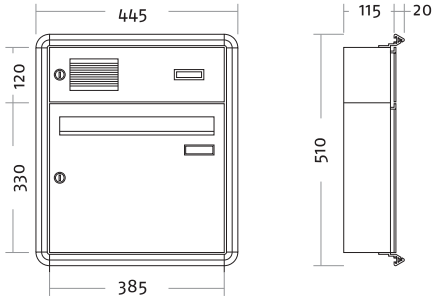

Artikelnr.

Beschreibung/Ausführung

Basic Color Komplettanlagen – Unterputz-Montage

- ▶ Postgut stehend, frontseitige Entnahme
- ▶ mit Profilrahmen umlaufend 30 mm
- ▶ Einwurflappe mit Griffleiste
- ▶ Einwurföffnung 340 x 32 mm
- ▶ Maß Brieffach B 385 x H 330 x T 110 mm
- ▶ Fronten und Gehäuse Stahlblech pulverbeschichtet

71103
71104

	Frontmaß B x H (mm)	Einbaumaß B x H x T (mm)
Standard 2-fach B-UP-SE F2S		
weiß	445 x 840	385 x 780 x 115
braun	445 x 840	385 x 780 x 115

71109
71110

	Frontmaß B x H (mm)	Einbaumaß B x H x T (mm)
Standard 3-fach B-UP-SE F3N		
weiß	1215 x 510	1155 x 450 x 115
braun	1215 x 510	1155 x 450 x 115

71125
71126

	Frontmaß B x H (mm)	Einbaumaß B x H x T (mm)
Standard 3-fach B-UP-SE F3/2		
weiß	830 x 720	770 x 660 x 115
braun	830 x 720	770 x 660 x 115

71111
71112

	Frontmaß B x H (mm)	Einbaumaß B x H x T (mm)
Standard 4-fach B-UP-SE F4/2		
weiß	830 x 840	770 x 780 x 115
braun	830 x 840	770 x 780 x 115

71127
71128

	Frontmaß B x H (mm)	Einbaumaß B x H x T (mm)
Standard 5-fach B-UP-SE F5/3		
weiß	1215 x 720	1155 x 660 x 115
braun	1215 x 720	1155 x 660 x 115

ArtikelNr.

Beschreibung/Ausführung

71113
71114

	Frontmaß B x H (mm)	Einbaumaß B x H x T (mm)
Standard 6-fach B-UP-SE F6/3		
weiß	1215 x 840	1155 x 780 x 115
braun	1215 x 840	1155 x 780 x 115