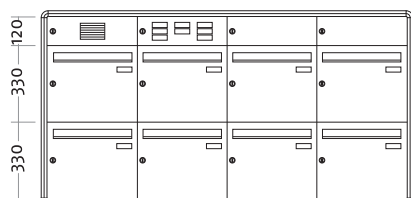

71103
71104

	Frontmaß B x H (mm)	Einbaumaß B x H x T (mm)
Standard 2-fach B-UP-SE F2S		
weiß	445 x 840	385 x 780 x 115
braun	445 x 840	385 x 780 x 115

71109
71110

	Frontmaß B x H (mm)	Einbaumaß B x H x T (mm)
Standard 3-fach B-UP-SE F3N		
weiß	1215 x 510	1155 x 450 x 115
braun	1215 x 510	1155 x 450 x 115

71125
71126

	Frontmaß B x H (mm)	Einbaumaß B x H x T (mm)
Standard 3-fach B-UP-SE F3/2		
weiß	830 x 720	770 x 660 x 115
braun	830 x 720	770 x 660 x 115

71111
71112

	Frontmaß B x H (mm)	Einbaumaß B x H x T (mm)
Standard 4-fach B-UP-SE F4/2		
weiß	830 x 840	770 x 780 x 115
braun	830 x 840	770 x 780 x 115

71127
71128

	Frontmaß B x H (mm)	Einbaumaß B x H x T (mm)
Standard 5-fach B-UP-SE F5/3		
weiß	1215 x 720	1155 x 660 x 115
braun	1215 x 720	1155 x 660 x 115

ArtikelNr.

Beschreibung/Ausführung

71113
71114

	Frontmaß B x H (mm)	Einbaumaß B x H x T (mm)
Standard 6-fach B-UP-SE F6/3		
weiß	1215 x 840	1155 x 780 x 115
braun	1215 x 840	1155 x 780 x 115

71115
71116

	Frontmaß B x H (mm)	Einbaumaß B x H x T (mm)
Standard 8-fach B-UP-SE F8/4		
weiß	1600 x 840	1540 x 780 x 115
braun	1600 x 840	1540 x 780 x 115

71117
71118

	Frontmaß B x H (mm)	Einbaumaß B x H x T (mm)
Standard 9-fach B-UP-SE F9/3		
weiß	1215 x 1170	1155 x 1110 x 115
braun	1215 x 1170	1155 x 1110 x 115