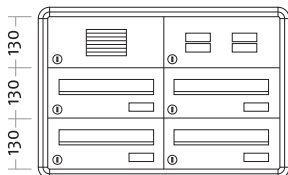

**Technikfach:**

- ▶ Jalousie-Sprechgitter
- ▶ Wipptaster mit Namensschild
- ▶ Komponenten für Systemtechnik auf Wunsch komplett vormontiert

**77001**  
**77002**

	Frontmaß B x H (mm)	Einbaumaß B x H x T (mm)
<b>Standard 1-fach UP-WA F1</b>		
weiß	360 x 320	300 x 260 x 385
braun	360 x 320	300 x 260 x 385

**77003**  
**77004**

	Frontmaß B x H (mm)	Einbaumaß B x H x T (mm)
<b>Standard 2-fach UP-WA F2</b>		
weiß	360 x 450	300 x 390 x 385
braun	360 x 450	300 x 390 x 385

**77005**  
**77006**

	Frontmaß B x H (mm)	Einbaumaß B x H x T (mm)
<b>Standard 3-fach UP-WA F3</b>		
weiß	360 x 580	300 x 520 x 385
braun	360 x 580	300 x 520 x 385

**77011**  
**77012**

	Frontmaß B x H (mm)	Einbaumaß B x H x T (mm)
<b>Standard 4-fach UP-WA F4/2</b>		
weiß	660 x 450	600 x 390 x 385
braun	660 x 450	600 x 390 x 385

ArtikelNr.

Beschreibung/Ausführung

**77013**  
**77014**

	Frontmaß B x H (mm)	Einbaumaß B x H x T (mm)
<b>Standard 6-fach UP-WA F6/2</b>		
weiß	660 x 580	600 x 520 x 385
braun	660 x 580	600 x 520 x 385

**77015**  
**77016**

	Frontmaß B x H (mm)	Einbaumaß B x H x T (mm)
<b>Standard 8-fach UP-WA F8/2</b>		
weiß	660 x 710	600 x 650 x 385
braun	660 x 710	600 x 650 x 385