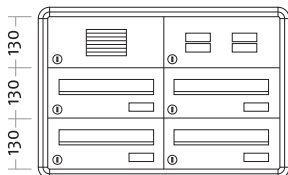

Technikfach:

- ▶ Jalousie-Sprechgitter
- ▶ Wipptaster mit Namensschild
- ▶ Komponenten für Systemtechnik auf Wunsch komplett vormontiert

77001
77002

	Frontmaß B x H (mm)	Einbaumaß B x H x T (mm)
Standard 1-fach UP-WA F1		
weiß	360 x 320	300 x 260 x 385
braun	360 x 320	300 x 260 x 385

77003
77004

	Frontmaß B x H (mm)	Einbaumaß B x H x T (mm)
Standard 2-fach UP-WA F2		
weiß	360 x 450	300 x 390 x 385
braun	360 x 450	300 x 390 x 385

77005
77006

	Frontmaß B x H (mm)	Einbaumaß B x H x T (mm)
Standard 3-fach UP-WA F3		
weiß	360 x 580	300 x 520 x 385
braun	360 x 580	300 x 520 x 385

77011
77012

	Frontmaß B x H (mm)	Einbaumaß B x H x T (mm)
Standard 4-fach UP-WA F4/2		
weiß	660 x 450	600 x 390 x 385
braun	660 x 450	600 x 390 x 385

ArtikelNr.

Beschreibung/Ausführung

77013
77014

	Frontmaß B x H (mm)	Einbaumaß B x H x T (mm)
Standard 6-fach UP-WA F6/2		
weiß	660 x 580	600 x 520 x 385
braun	660 x 580	600 x 520 x 385

77015
77016

	Frontmaß B x H (mm)	Einbaumaß B x H x T (mm)
Standard 8-fach UP-WA F8/2		
weiß	660 x 710	600 x 650 x 385
braun	660 x 710	600 x 650 x 385

Brieffächer auch mit Doppelhöhe 260 mm lieferbar (Preis je Doppelkasten = 2 Einzelkästen)