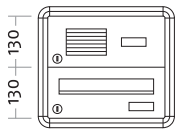

77001
77002

	Frontmaß B x H (mm)	Einbaumaß B x H x T (mm)
Standard 1-fach UP-WA F1		
weiß	360 x 320	300 x 260 x 385
braun	360 x 320	300 x 260 x 385