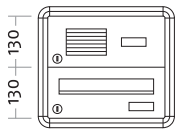

Artikelnr.

Beschreibung/Ausführung

Basic Color Komplettanlagen – Unterputz-Montage

- ▶ Postgut liegend, frontseitige Entnahme
- ▶ mit Profilrahmen umlaufend 30 mm
- ▶ Einwurflappe mit Griffleiste
- ▶ Einwurföffnung 250 x 32 mm
- ▶ Maß Brieffach B 300 x H 130 x T 380 mm
- ▶ Fronten und Gehäuse Stahlblech pulverbeschichtet

Technikfach:

- ▶ Jalousie-Sprechgitter
- ▶ Wipptaster mit Namensschild
- ▶ Komponenten für Systemtechnik auf Wunsch komplett vormontiert

77001
77002

	Frontmaß B x H (mm)	Einbaumaß B x H x T (mm)
Standard 1-fach UP-WA F1		
weiß	360 x 320	300 x 260 x 385
braun	360 x 320	300 x 260 x 385

77003
77004

	Frontmaß B x H (mm)	Einbaumaß B x H x T (mm)
Standard 2-fach UP-WA F2		
weiß	360 x 450	300 x 390 x 385
braun	360 x 450	300 x 390 x 385

77005
77006

	Frontmaß B x H (mm)	Einbaumaß B x H x T (mm)
Standard 3-fach UP-WA F3		
weiß	360 x 580	300 x 520 x 385
braun	360 x 580	300 x 520 x 385

77011
77012

	Frontmaß B x H (mm)	Einbaumaß B x H x T (mm)
Standard 4-fach UP-WA F4/2		
weiß	660 x 450	600 x 390 x 385
braun	660 x 450	600 x 390 x 385

ArtikelNr.

Beschreibung/Ausführung

77013
77014

	Frontmaß B x H (mm)	Einbaumaß B x H x T (mm)
Standard 6-fach UP-WA F6/2		
weiß	660 x 580	600 x 520 x 385
braun	660 x 580	600 x 520 x 385