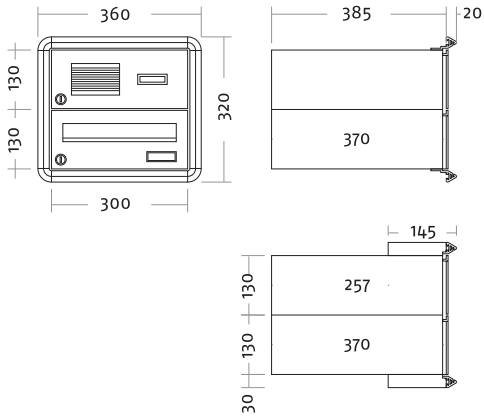

Artikelnr.

Beschreibung/Ausführung

Basic Color Komplettanlagen – Unterputz-Montage

- ▶ Postgut liegend, frontseitige Entnahme
- ▶ mit Profilrahmen umlaufend 30 mm
- ▶ Einwurflappe mit Griffleiste
- ▶ Einwurföffnung 250 x 32 mm
- ▶ Maß Brieffach B 300 x H 130 x T 380 mm
- ▶ Fronten und Gehäuse Stahlblech pulverbeschichtet

77003
77004

	Frontmaß B x H (mm)	Einbaumaß B x H x T (mm)
Standard 2-fach UP-WA F2		
weiß	360 x 450	300 x 390 x 385
braun	360 x 450	300 x 390 x 385

77005
77006

	Frontmaß B x H (mm)	Einbaumaß B x H x T (mm)
Standard 3-fach UP-WA F3		
weiß	360 x 580	300 x 520 x 385
braun	360 x 580	300 x 520 x 385

77011
77012

	Frontmaß B x H (mm)	Einbaumaß B x H x T (mm)
Standard 4-fach UP-WA F4/2		
weiß	660 x 450	600 x 390 x 385
braun	660 x 450	600 x 390 x 385

ArtikelNr.

Beschreibung/Ausführung

77013
77014

	Frontmaß B x H (mm)	Einbaumaß B x H x T (mm)
Standard 6-fach UP-WA F6/2		
weiß	660 x 580	600 x 520 x 385
braun	660 x 580	600 x 520 x 385

77015
77016

	Frontmaß B x H (mm)	Einbaumaß B x H x T (mm)
Standard 8-fach UP-WA F8/2		
weiß	660 x 710	600 x 650 x 385
braun	660 x 710	600 x 650 x 385

Brieffächer auch mit Doppelhöhe 260 mm lieferbar (Preis je Doppelkasten = 2 Einzelkästen)