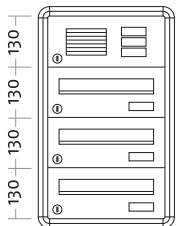

**Technikfach:**

- ▶ Jalousie-Sprechgitter
- ▶ Wipptaster mit Namensschild
- ▶ Komponenten für Systemtechnik auf Wunsch komplett vormontiert

**77001**  
**77002**

	Frontmaß B x H (mm)	Einbaumaß B x H x T (mm)
<b>Standard 1-fach UP-WA F1</b>		
weiß	360 x 320	300 x 260 x 385
braun	360 x 320	300 x 260 x 385

**77003**  
**77004**

	Frontmaß B x H (mm)	Einbaumaß B x H x T (mm)
<b>Standard 2-fach UP-WA F2</b>		
weiß	360 x 450	300 x 390 x 385
braun	360 x 450	300 x 390 x 385

**77005**  
**77006**

	Frontmaß B x H (mm)	Einbaumaß B x H x T (mm)
<b>Standard 3-fach UP-WA F3</b>		
weiß	360 x 580	300 x 520 x 385
braun	360 x 580	300 x 520 x 385

**77011**  
**77012**

	Frontmaß B x H (mm)	Einbaumaß B x H x T (mm)
<b>Standard 4-fach UP-WA F4/2</b>		
weiß	660 x 450	600 x 390 x 385
braun	660 x 450	600 x 390 x 385

ArtikelNr.

Beschreibung/Ausführung

**77013**  
**77014**

	Frontmaß B x H (mm)	Einbaumaß B x H x T (mm)
<b>Standard 6-fach UP-WA F6/2</b>		
weiß	660 x 580	600 x 520 x 385
braun	660 x 580	600 x 520 x 385

**77015**  
**77016**

	Frontmaß B x H (mm)	Einbaumaß B x H x T (mm)
<b>Standard 8-fach UP-WA F8/2</b>		
weiß	660 x 710	600 x 650 x 385
braun	660 x 710	600 x 650 x 385