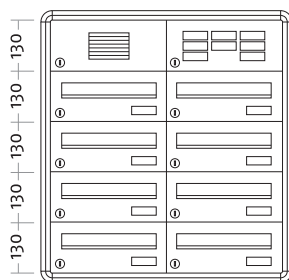

Artikelnr.

Beschreibung/Ausführung

**Basic Color Komplettanlagen – Unterputz-Montage**

- ▶ Postgut liegend, frontseitige Entnahme
- ▶ mit Profilrahmen umlaufend 30 mm
- ▶ Einwurflappe mit Griffleiste
- ▶ Einwurfoffnung 250 x 32 mm
- ▶ Maß Brieffach B 300 x H 130 x T 380 mm
- ▶ Fronten und Gehäuse Stahlblech pulverbeschichtet

**77003**  
**77004**

	Frontmaß B x H (mm)	Einbaumaß B x H x T (mm)
<b>Standard 2-fach UP-WA F2</b>		
weiß	360 x 450	300 x 390 x 385
braun	360 x 450	300 x 390 x 385

**77005**  
**77006**

	Frontmaß B x H (mm)	Einbaumaß B x H x T (mm)
<b>Standard 3-fach UP-WA F3</b>		
weiß	360 x 580	300 x 520 x 385
braun	360 x 580	300 x 520 x 385

**77011**  
**77012**

	Frontmaß B x H (mm)	Einbaumaß B x H x T (mm)
<b>Standard 4-fach UP-WA F4/2</b>		
weiß	660 x 450	600 x 390 x 385
braun	660 x 450	600 x 390 x 385

ArtikelNr.

Beschreibung/Ausführung

**77013**  
**77014**

	Frontmaß B x H (mm)	Einbaumaß B x H x T (mm)
<b>Standard 6-fach UP-WA F6/2</b>		
weiß	660 x 580	600 x 520 x 385
braun	660 x 580	600 x 520 x 385

**77015**  
**77016**

	Frontmaß B x H (mm)	Einbaumaß B x H x T (mm)
<b>Standard 8-fach UP-WA F8/2</b>		
weiß	660 x 710	600 x 650 x 385
braun	660 x 710	600 x 650 x 385