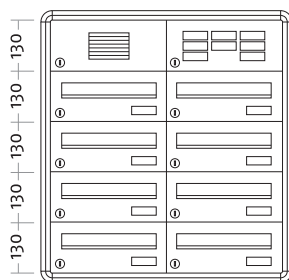

Artikelnr.

Beschreibung/Ausführung

Basic Color Komplettanlagen – Unterputz-Montage

- ▶ Postgut liegend, frontseitige Entnahme
- ▶ mit Profilrahmen umlaufend 30 mm
- ▶ Einwurflappe mit Griffleiste
- ▶ Einwurföffnung 250 x 32 mm
- ▶ Maß Brieffach B 300 x H 130 x T 380 mm
- ▶ Fronten und Gehäuse Stahlblech pulverbeschichtet

77003
77004

	Frontmaß B x H (mm)	Einbaumaß B x H x T (mm)
Standard 2-fach UP-WA F2		
weiß	360 x 450	300 x 390 x 385
braun	360 x 450	300 x 390 x 385

77005
77006

	Frontmaß B x H (mm)	Einbaumaß B x H x T (mm)
Standard 3-fach UP-WA F3		
weiß	360 x 580	300 x 520 x 385
braun	360 x 580	300 x 520 x 385

77011
77012

	Frontmaß B x H (mm)	Einbaumaß B x H x T (mm)
Standard 4-fach UP-WA F4/2		
weiß	660 x 450	600 x 390 x 385
braun	660 x 450	600 x 390 x 385

ArtikelNr.

Beschreibung/Ausführung

77013
77014

	Frontmaß B x H (mm)	Einbaumaß B x H x T (mm)
Standard 6-fach UP-WA F6/2		
weiß	660 x 580	600 x 520 x 385
braun	660 x 580	600 x 520 x 385

77015
77016

	Frontmaß B x H (mm)	Einbaumaß B x H x T (mm)
Standard 8-fach UP-WA F8/2		
weiß	660 x 710	600 x 650 x 385
braun	660 x 710	600 x 650 x 385

Brieffächer auch mit Doppelhöhe 260 mm lieferbar (Preis je Doppelkasten = 2 Einzelkästen)