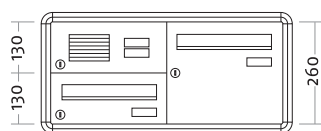

**77003**  
**77004**

	Frontmaß B x H (mm)	Einbaumaß B x H x T (mm)
<b>Standard 2-fach UP-WA F2</b>		
weiß	360 x 450	300 x 390 x 385
braun	360 x 450	300 x 390 x 385

**77005**  
**77006**

	Frontmaß B x H (mm)	Einbaumaß B x H x T (mm)
<b>Standard 3-fach UP-WA F3</b>		
weiß	360 x 580	300 x 520 x 385
braun	360 x 580	300 x 520 x 385

**77011**  
**77012**

	Frontmaß B x H (mm)	Einbaumaß B x H x T (mm)
<b>Standard 4-fach UP-WA F4/2</b>		
weiß	660 x 450	600 x 390 x 385
braun	660 x 450	600 x 390 x 385

ArtikelNr.

Beschreibung/Ausführung

**77013**  
**77014**

	Frontmaß B x H (mm)	Einbaumaß B x H x T (mm)
<b>Standard 6-fach UP-WA F6/2</b>		
weiß	660 x 580	600 x 520 x 385
braun	660 x 580	600 x 520 x 385

**77015**  
**77016**

	Frontmaß B x H (mm)	Einbaumaß B x H x T (mm)
<b>Standard 8-fach UP-WA F8/2</b>		
weiß	660 x 710	600 x 650 x 385
braun	660 x 710	600 x 650 x 385