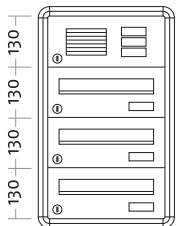

Technikfach:

- ▶ Jalousie-Sprechgitter
- ▶ Wipptaster mit Namensschild
- ▶ Komponenten für Systemtechnik auf Wunsch komplett vormontiert

77001
77002

	Frontmaß B x H (mm)	Einbaumaß B x H x T (mm)
Standard 1-fach UP-WA F1		
weiß	360 x 320	300 x 260 x 385
braun	360 x 320	300 x 260 x 385

77003
77004

	Frontmaß B x H (mm)	Einbaumaß B x H x T (mm)
Standard 2-fach UP-WA F2		
weiß	360 x 450	300 x 390 x 385
braun	360 x 450	300 x 390 x 385

77005
77006

	Frontmaß B x H (mm)	Einbaumaß B x H x T (mm)
Standard 3-fach UP-WA F3		
weiß	360 x 580	300 x 520 x 385
braun	360 x 580	300 x 520 x 385

77011
77012

	Frontmaß B x H (mm)	Einbaumaß B x H x T (mm)
Standard 4-fach UP-WA F4/2		
weiß	660 x 450	600 x 390 x 385
braun	660 x 450	600 x 390 x 385

ArtikelNr.

Beschreibung/Ausführung

77013
77014

	Frontmaß B x H (mm)	Einbaumaß B x H x T (mm)
Standard 6-fach UP-WA F6/2		
weiß	660 x 580	600 x 520 x 385
braun	660 x 580	600 x 520 x 385

77015
77016

	Frontmaß B x H (mm)	Einbaumaß B x H x T (mm)
Standard 8-fach UP-WA F8/2		
weiß	660 x 710	600 x 650 x 385
braun	660 x 710	600 x 650 x 385

Brieffächer auch mit Doppelhöhe 260 mm lieferbar (Preis je Doppelkasten = 2 Einzelkästen)