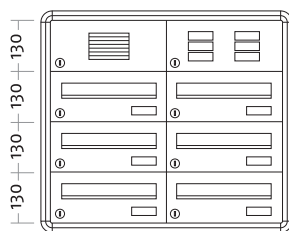

**Technikfach:**

- ▶ Jalousie-Sprechgitter
- ▶ Wipptaster mit Namensschild
- ▶ Komponenten für Systemtechnik auf Wunsch komplett vormontiert

**77001**  
**77002**

	Frontmaß B x H (mm)	Einbaumaß B x H x T (mm)
<b>Standard 1-fach UP-WA F1</b>		
weiß	360 x 320	300 x 260 x 385
braun	360 x 320	300 x 260 x 385

**77003**  
**77004**

	Frontmaß B x H (mm)	Einbaumaß B x H x T (mm)
<b>Standard 2-fach UP-WA F2</b>		
weiß	360 x 450	300 x 390 x 385
braun	360 x 450	300 x 390 x 385

**77005**  
**77006**

	Frontmaß B x H (mm)	Einbaumaß B x H x T (mm)
<b>Standard 3-fach UP-WA F3</b>		
weiß	360 x 580	300 x 520 x 385
braun	360 x 580	300 x 520 x 385

**77011**  
**77012**

	Frontmaß B x H (mm)	Einbaumaß B x H x T (mm)
<b>Standard 4-fach UP-WA F4/2</b>		
weiß	660 x 450	600 x 390 x 385
braun	660 x 450	600 x 390 x 385

ArtikelNr.

Beschreibung/Ausführung

**77013**  
**77014**

	Frontmaß B x H (mm)	Einbaumaß B x H x T (mm)
<b>Standard 6-fach UP-WA F6/2</b>		
weiß	660 x 580	600 x 520 x 385
braun	660 x 580	600 x 520 x 385

**77015**  
**77016**

	Frontmaß B x H (mm)	Einbaumaß B x H x T (mm)
<b>Standard 8-fach UP-WA F8/2</b>		
weiß	660 x 710	600 x 650 x 385
braun	660 x 710	600 x 650 x 385