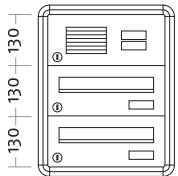

Artikelnr.

Beschreibung/Ausführung

Basic Color Komplettanlagen – Unterputz-Montage

- ▶ Postgut liegend, frontseitige Entnahme
- ▶ mit Profilrahmen umlaufend 30 mm
- ▶ Einwurflappe mit Griffleiste
- ▶ Einwurföffnung 250 x 32 mm
- ▶ Maß Brieffach B 300 x H 130 x T 380 mm
- ▶ Fronten und Gehäuse Stahlblech pulverbeschichtet

Technikfach:

- ▶ Jalousie-Sprechgitter
- ▶ Wipptaster mit Namensschild
- ▶ Komponenten für Systemtechnik auf Wunsch komplett vormontiert

77001
77002

	Frontmaß B x H (mm)	Einbaumaß B x H x T (mm)
Standard 1-fach UP-WA F1		
weiß	360 x 320	300 x 260 x 385
braun	360 x 320	300 x 260 x 385

77003
77004

	Frontmaß B x H (mm)	Einbaumaß B x H x T (mm)
Standard 2-fach UP-WA F2		
weiß	360 x 450	300 x 390 x 385
braun	360 x 450	300 x 390 x 385

77005
77006

	Frontmaß B x H (mm)	Einbaumaß B x H x T (mm)
Standard 3-fach UP-WA F3		
weiß	360 x 580	300 x 520 x 385
braun	360 x 580	300 x 520 x 385

77011
77012

	Frontmaß B x H (mm)	Einbaumaß B x H x T (mm)
Standard 4-fach UP-WA F4/2		
weiß	660 x 450	600 x 390 x 385
braun	660 x 450	600 x 390 x 385

ArtikelNr.

Beschreibung/Ausführung

77013
77014

	Frontmaß B x H (mm)	Einbaumaß B x H x T (mm)
Standard 6-fach UP-WA F6/2		
weiß	660 x 580	600 x 520 x 385
braun	660 x 580	600 x 520 x 385