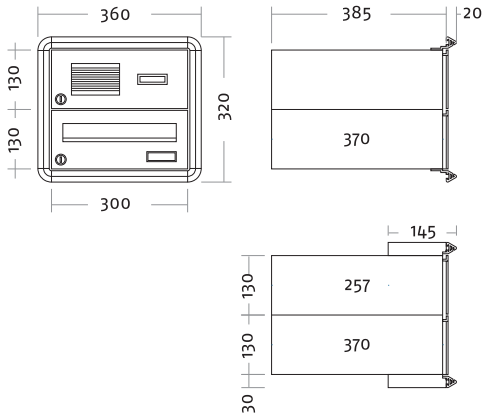

Artikelnr.

Beschreibung/Ausführung

**Basic Color Komplettanlagen – Unterputz-Montage**

- ▶ Postgut liegend, frontseitige Entnahme
- ▶ mit Profilrahmen umlaufend 30 mm
- ▶ Einwurflappe mit Griffleiste
- ▶ Einwurfoffnung 250 x 32 mm
- ▶ Maß Brieffach B 300 x H 130 x T 380 mm
- ▶ Fronten und Gehäuse Stahlblech pulverbeschichtet

**77003**  
**77004**

	Frontmaß B x H (mm)	Einbaumaß B x H x T (mm)
<b>Standard 2-fach UP-WA F2</b>		
weiß	360 x 450	300 x 390 x 385
braun	360 x 450	300 x 390 x 385

**77005**  
**77006**

	Frontmaß B x H (mm)	Einbaumaß B x H x T (mm)
<b>Standard 3-fach UP-WA F3</b>		
weiß	360 x 580	300 x 520 x 385
braun	360 x 580	300 x 520 x 385

**77011**  
**77012**

	Frontmaß B x H (mm)	Einbaumaß B x H x T (mm)
<b>Standard 4-fach UP-WA F4/2</b>		
weiß	660 x 450	600 x 390 x 385
braun	660 x 450	600 x 390 x 385

ArtikelNr.

Beschreibung/Ausführung

**77013**  
**77014**

	Frontmaß B x H (mm)	Einbaumaß B x H x T (mm)
<b>Standard 6-fach UP-WA F6/2</b>		
weiß	660 x 580	600 x 520 x 385
braun	660 x 580	600 x 520 x 385

**77015**  
**77016**

	Frontmaß B x H (mm)	Einbaumaß B x H x T (mm)
<b>Standard 8-fach UP-WA F8/2</b>		
weiß	660 x 710	600 x 650 x 385
braun	660 x 710	600 x 650 x 385