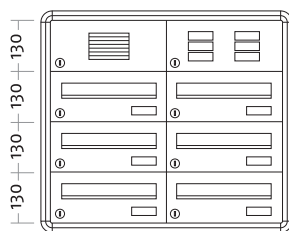

Technikfach:

- ▶ Jalousie-Sprechgitter
- ▶ Wipptaster mit Namensschild
- ▶ Komponenten für Systemtechnik auf Wunsch komplett vormontiert

77001
77002

	Frontmaß B x H (mm)	Einbaumaß B x H x T (mm)
Standard 1-fach UP-WA F1		
weiß	360 x 320	300 x 260 x 385
braun	360 x 320	300 x 260 x 385

77003
77004

	Frontmaß B x H (mm)	Einbaumaß B x H x T (mm)
Standard 2-fach UP-WA F2		
weiß	360 x 450	300 x 390 x 385
braun	360 x 450	300 x 390 x 385

77005
77006

	Frontmaß B x H (mm)	Einbaumaß B x H x T (mm)
Standard 3-fach UP-WA F3		
weiß	360 x 580	300 x 520 x 385
braun	360 x 580	300 x 520 x 385

77011
77012

	Frontmaß B x H (mm)	Einbaumaß B x H x T (mm)
Standard 4-fach UP-WA F4/2		
weiß	660 x 450	600 x 390 x 385
braun	660 x 450	600 x 390 x 385

ArtikelNr.

Beschreibung/Ausführung

77013
77014

	Frontmaß B x H (mm)	Einbaumaß B x H x T (mm)
Standard 6-fach UP-WA F6/2		
weiß	660 x 580	600 x 520 x 385
braun	660 x 580	600 x 520 x 385

77015
77016

	Frontmaß B x H (mm)	Einbaumaß B x H x T (mm)
Standard 8-fach UP-WA F8/2		
weiß	660 x 710	600 x 650 x 385
braun	660 x 710	600 x 650 x 385

Brieffächer auch mit Doppelhöhe 260 mm lieferbar (Preis je Doppelkasten = 2 Einzelkästen)