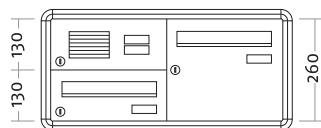

77003
77004

	Frontmaß B x H (mm)	Einbaumaß B x H x T (mm)
Standard 2-fach UP-WA F2		
weiß	360 x 450	300 x 390 x 385
braun	360 x 450	300 x 390 x 385

77005
77006

	Frontmaß B x H (mm)	Einbaumaß B x H x T (mm)
Standard 3-fach UP-WA F3		
weiß	360 x 580	300 x 520 x 385
braun	360 x 580	300 x 520 x 385

77011
77012

	Frontmaß B x H (mm)	Einbaumaß B x H x T (mm)
Standard 4-fach UP-WA F4/2		
weiß	660 x 450	600 x 390 x 385
braun	660 x 450	600 x 390 x 385

ArtikelNr.

Beschreibung/Ausführung

77013
77014

	Frontmaß B x H (mm)	Einbaumaß B x H x T (mm)
Standard 6-fach UP-WA F6/2		
weiß	660 x 580	600 x 520 x 385
braun	660 x 580	600 x 520 x 385

77015
77016

	Frontmaß B x H (mm)	Einbaumaß B x H x T (mm)
Standard 8-fach UP-WA F8/2		
weiß	660 x 710	600 x 650 x 385
braun	660 x 710	600 x 650 x 385

Brieffächer auch mit Doppelhöhe 260 mm lieferbar (Preis je Doppelkasten = 2 Einzelkästen)