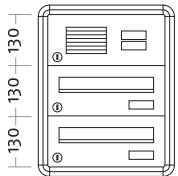

Artikelnr.

Beschreibung/Ausführung

**Basic Color Komplettanlagen – Unterputz-Montage**

- ▶ Postgut liegend, frontseitige Entnahme
- ▶ mit Profilrahmen umlaufend 30 mm
- ▶ Einwurflappe mit Griffleiste
- ▶ Einwurfoffnung 250 x 32 mm
- ▶ Maß Brieffach B 300 x H 130 x T 380 mm
- ▶ Fronten und Gehäuse Stahlblech pulverbeschichtet

**77003**  
**77004**

	Frontmaß B x H (mm)	Einbaumaß B x H x T (mm)
<b>Standard 2-fach UP-WA F2</b>		
weiß	360 x 450	300 x 390 x 385
braun	360 x 450	300 x 390 x 385

**77005**  
**77006**

	Frontmaß B x H (mm)	Einbaumaß B x H x T (mm)
<b>Standard 3-fach UP-WA F3</b>		
weiß	360 x 580	300 x 520 x 385
braun	360 x 580	300 x 520 x 385

**77011**  
**77012**

	Frontmaß B x H (mm)	Einbaumaß B x H x T (mm)
<b>Standard 4-fach UP-WA F4/2</b>		
weiß	660 x 450	600 x 390 x 385
braun	660 x 450	600 x 390 x 385

ArtikelNr.

Beschreibung/Ausführung

**77013**  
**77014**

	Frontmaß B x H (mm)	Einbaumaß B x H x T (mm)
<b>Standard 6-fach UP-WA F6/2</b>		
weiß	660 x 580	600 x 520 x 385
braun	660 x 580	600 x 520 x 385

**77015**  
**77016**

	Frontmaß B x H (mm)	Einbaumaß B x H x T (mm)
<b>Standard 8-fach UP-WA F8/2</b>		
weiß	660 x 710	600 x 650 x 385
braun	660 x 710	600 x 650 x 385